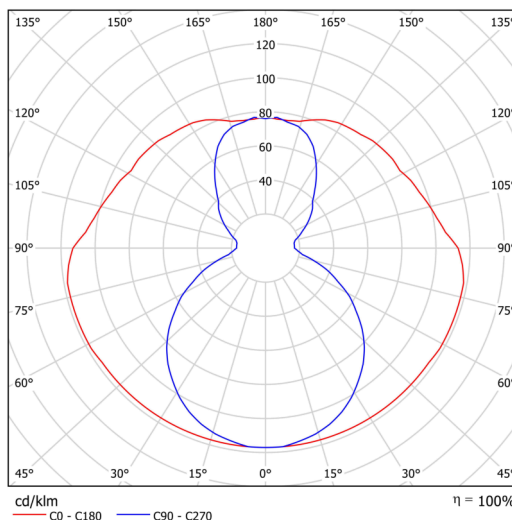

SUBRA 1

Produktcode: SUB60524

Art: LED-6L71E350N1/PM811 B 4K##

Kurzbeschreibung der leuchte: Weiße Farbe | LED-Decken- oder Wandleuchte EIN/AUS | matter PMMA-Schirm |

Technische Daten

Arten von leuchten	Klassisch on/off
Befestigungsart	Aufbauleuchten
Basismaterial	Stahl
Schattenmaterial	opales Polymethylmethacrylat
Grundfarbe	Weiß Ral9003
Schattenfarbe	Weiß
Schatten halten	Schrauben
Montageort	Decke
Breite	50 mm
Länge	80 mm
Höhe	513 mm
Montageloch	2xØ5mm
Kabeldurchgang	2xØ16mm
Energieklasse	C
Schlagfestigkeit	IK04
Betriebstemperatur	von -20°C bis +30°C

Elektrische Daten

Energieverbrauch	12 W
Schutz vor Eindringen	IP20
Steckdose	LED modul
Klemme	Schnappklemmenblock

Leuchtende Daten

Leuchtenlichtstrom	1720 lm
Lichtstrom der quelle	2200 lm
Chromatizitätstemperatur	4000 K
LED-Lebensdauer L80/B10	100000 Std.
CRI	Ra80
MacAdam	3
Fotobiologische Sicherheit der Leuchte	Risk group 0

Eulum-Daten für Berechnungsprogramme sind unter www.osmont.cz verfügbar.