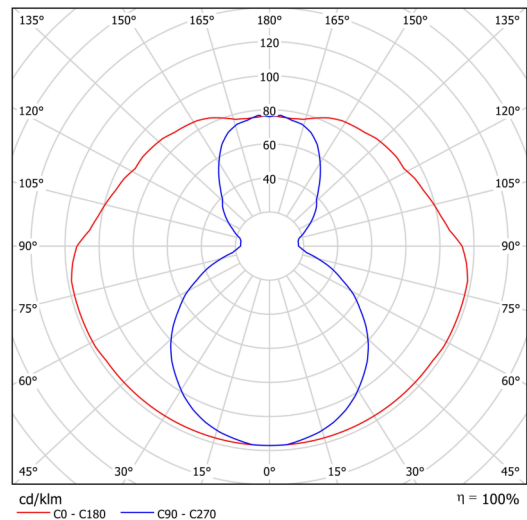

Leuchtende Daten

Leuchtenlichtstrom	1650 lm
Lichtstrom der quelle	2110 lm
Chromatizitätstemperatur	3000 K
LED-Lebensdauer L80/B10	100000 Std.
CRI	Ra80
MacAdam	3
Fotobiologische Sicherheit der Leuchte	Risk group 0

Eulum-Daten für Berechnungsprogramme sind unter www.osmont.cz verfügbar.