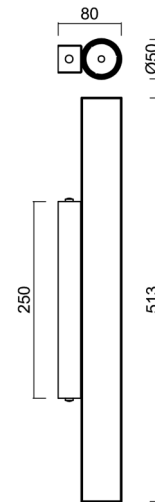

# SUBRA 1

Produktcode: SUB60029

Art: LED-6L71E350N1/PM811 C DALI 3K##

Kurzbeschreibung der leuchte: Schwarze Farbe | LED-Decken- oder Wandleuchte DALI | matter PMMA-Schirm |

## Technische Daten

Arten von leuchten	Dimmbar
Befestigungsart	Aufbauleuchten
Basismaterial	Stahl
Schattenmaterial	opales Polymethylmethacrylat
Grundfarbe	Schwarz Ral9005
Schattenfarbe	Weiß
Schatten halten	Schrauben
Montageort	Decke
Breite	50 mm
Länge	80 mm
Höhe	513 mm
Montageloch	2xØ5mm
Kabeldurchgang	2xØ16mm
Energieklasse	C
Schlagfestigkeit	IK04
Betriebstemperatur	von -20°C bis +30°C

Einbaumaße:

## Lampenschirm

Produktcode	Name	Farbe	Bild	Zeichnung
20734	PM811 (pr.50/513mm)	Weiß	