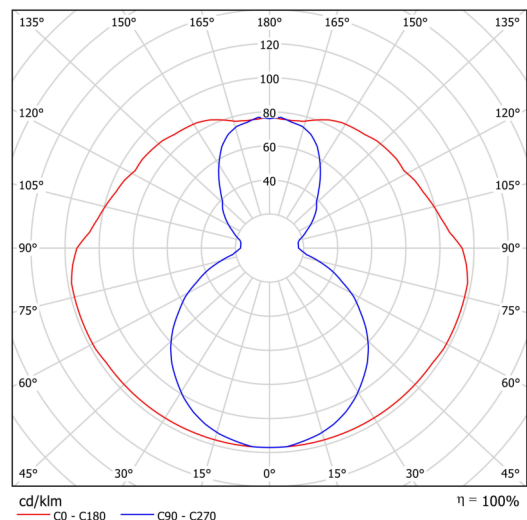

Leuchtende Daten

Leuchtenlichtstrom	1650 lm
Lichtstrom der quelle	2110 lm
Chromatizitätstemperatur	3000 K
LED-Lebensdauer L80/B10	100000 Std.
CRI	Ra80
MacAdam	3
Fotobiologische Sicherheit der Leuchte	Risk group 0

Eulum-Daten für Berechnungsprogramme sind unter www.osmont.cz verfügbar.