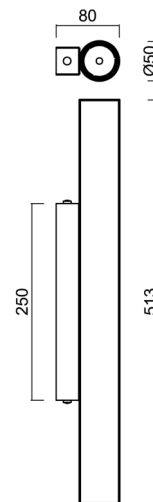

SUBRA 1

LED-6L71E350N1/PM811 C 3K##

WWW.OSMONT.CZ

SUBRA 1

Produktcode: SUB60028

Art: LED-6L71E350N1/PM811 C 3K##

Kurzbeschreibung der leuchte: Schwarze Farbe | LED-Decken- oder Wandleuchte EIN/AUS | matter PMMA-Schirm |

Technische Daten

Arten von leuchten	Klassisch on/off
Befestigungsart	Aufbauleuchten
Basismaterial	Stahl
Schattenmaterial	opales Polymethylmethacrylat
Grundfarbe	Schwarz Ral9005
Schattenfarbe	Weiß
Schatten halten	Schrauben
Montageort	Decke
Breite	50 mm
Länge	80 mm
Höhe	513 mm
Montageloch	2xØ5mm
Kabeldurchgang	2xØ16mm
Energieklasse	C
Schlagfestigkeit	IK04
Betriebstemperatur	von -20°C bis +30°C

Elektrische Daten

Energieverbrauch	12 W
Schutz vor Eindringen	IP20
Steckdose	LED modul
Klemme	Schnappklemmenblock

Leuchtende Daten

Leuchtenlichtstrom	1650 lm
Lichtstrom der quelle	2110 lm
Chromatizitätstemperatur	3000 K
LED-Lebensdauer L80/B10	100000 Std.
CRI	Ra80
MacAdam	3
Fotobiologische Sicherheit der Leuchte	Risk group 0

Einbaumaße:

Zusätzliches Sortiment:

Lampenschirm

Produktcode	Name	Farbe	Bild	Zeichnung
20734	PM811 (pr.50/513mm)	Weiß	