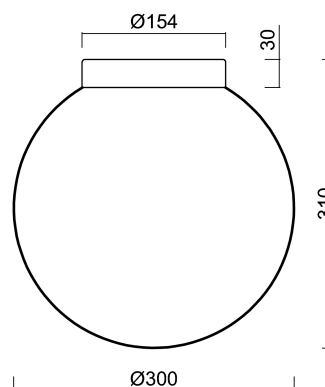

STYX D3

LED-5L06E450BD1P/194 C DALI 4K#

WWW.OSMONT.CZ

STYX D3

Produktcode: STY61773

Art: LED-5L06E450BD1P/194 C DALI 4K#

Kurzbeschreibung der leuchte: Schwarze Farbe | LED-Decken- oder Wandleuchte DALI | TRIPLEX OPAL mundgeblasener Glasschirm |

Technische Daten

Arten von leuchten	Dimmbar
Befestigungsart	Aufbauleuchten
Basismaterial	Stahl
Schattenmaterial	dreischichtiges Glas TRIPLEX OPAL
Grundfarbe	Schwarz Ral9005
Schattenfarbe	Weiß
Schatten halten	Bajonett
Montageort	Wand / Decke
Breite	300 mm
Länge	300 mm
Höhe	310 mm
Durchmesser	Ø 300 mm
Montageloch	4xØ5mm
Kabeldurchgang	2xØ16mm
Energieklasse	D
Schlagfestigkeit	IK01
Betriebstemperatur	von -20°C bis +30°C

Elektrische Daten

Energieverbrauch	20 W
Schutz vor Eindringen	IP65
Steckdose	LED modul
Klemme	Schraubklemmenblock

Leuchtende Daten

Leuchtenlichtstrom	3090 lm
Lichtstrom der quelle	3510 lm
Chromatizitätstemperatur	4000 K
LED-Lebensdauer L80/B10	100000 Std.
CRI	Ra80
MacAdam	3
Fotobiologische Sicherheit der Leuchte	Risk group 0

Einbaumaße:

Zusätzliches Sortiment:

Lampenschirm

Produktcode	Name	Farbe	Bild	Zeichnung
20094	194	Weiß		