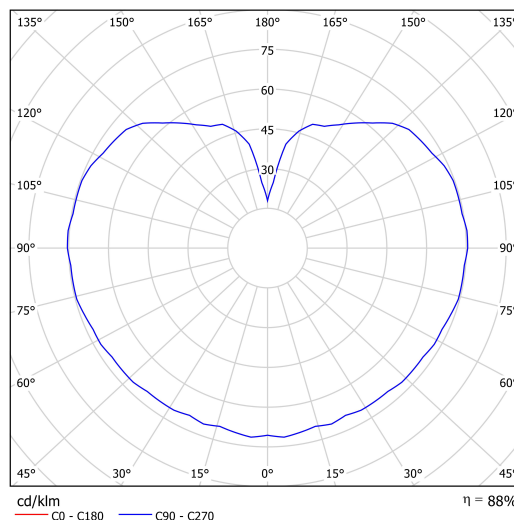

Leuchtende Daten

Leuchtenlichtstrom	3090 lm
Lichtstrom der quelle	3510 lm
Chromatizitätstemperatur	4000 K
LED-Lebensdauer L80/B10	100000 Std.
CRI	Ra80
MacAdam	3
Fotobiologische Sicherheit der Leuchte	Risk group 0

Eulum-Daten für Berechnungsprogramme sind unter www.osmont.cz verfügbar.