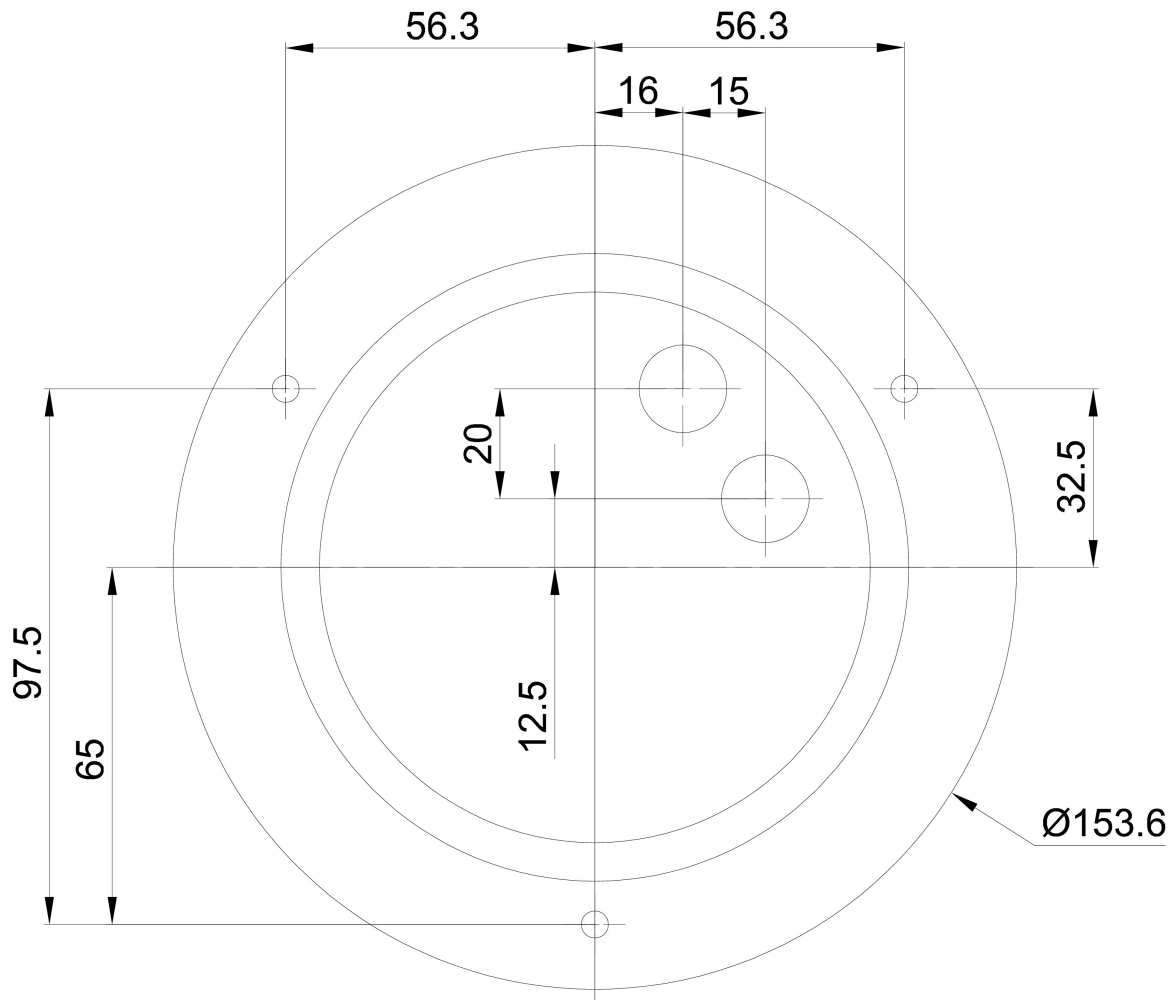

Technische Daten

Arten von leuchten	Dimmbar
Befestigungsart	Aufbauleuchten
Basismaterial	Stahl
Schattenmaterial	dreischichtiges Glas TRIPLEX OPAL
Grundfarbe	Schwarz Ral9005
Schattenfarbe	Weiß
Schatten halten	Bajonett
Montageort	Wand / Decke
Breite	300 mm
Länge	300 mm
Höhe	310 mm
Durchmesser	Ø 300 mm
Montageloch	4xØ5mm
Kabeldurchgang	2xØ16mm
Energieklasse	D
Schlagfestigkeit	IK01
Betriebstemperatur	von -20°C bis +30°C

Elektrische Daten

Energieverbrauch	20 W
Schutz vor Eindringen	IP65
Steckdose	LED modul
Klemme	Schraubklemmenblock

Leuchtende Daten

Leuchtenlichtstrom	3090 lm
Lichtstrom der quelle	3510 lm
Chromatizitätstemperatur	4000 K
LED-Lebensdauer L80/B10	100000 Std.
CRI	Ra80
MacAdam	3
Fotobiologische Sicherheit der Leuchte	Risk group 0

Einbaumaße:

Zusätzliches Sortiment:

Lampenschirm

Produktcode	Name	Farbe	Bild	Zeichnung
20094	194	Weiß		