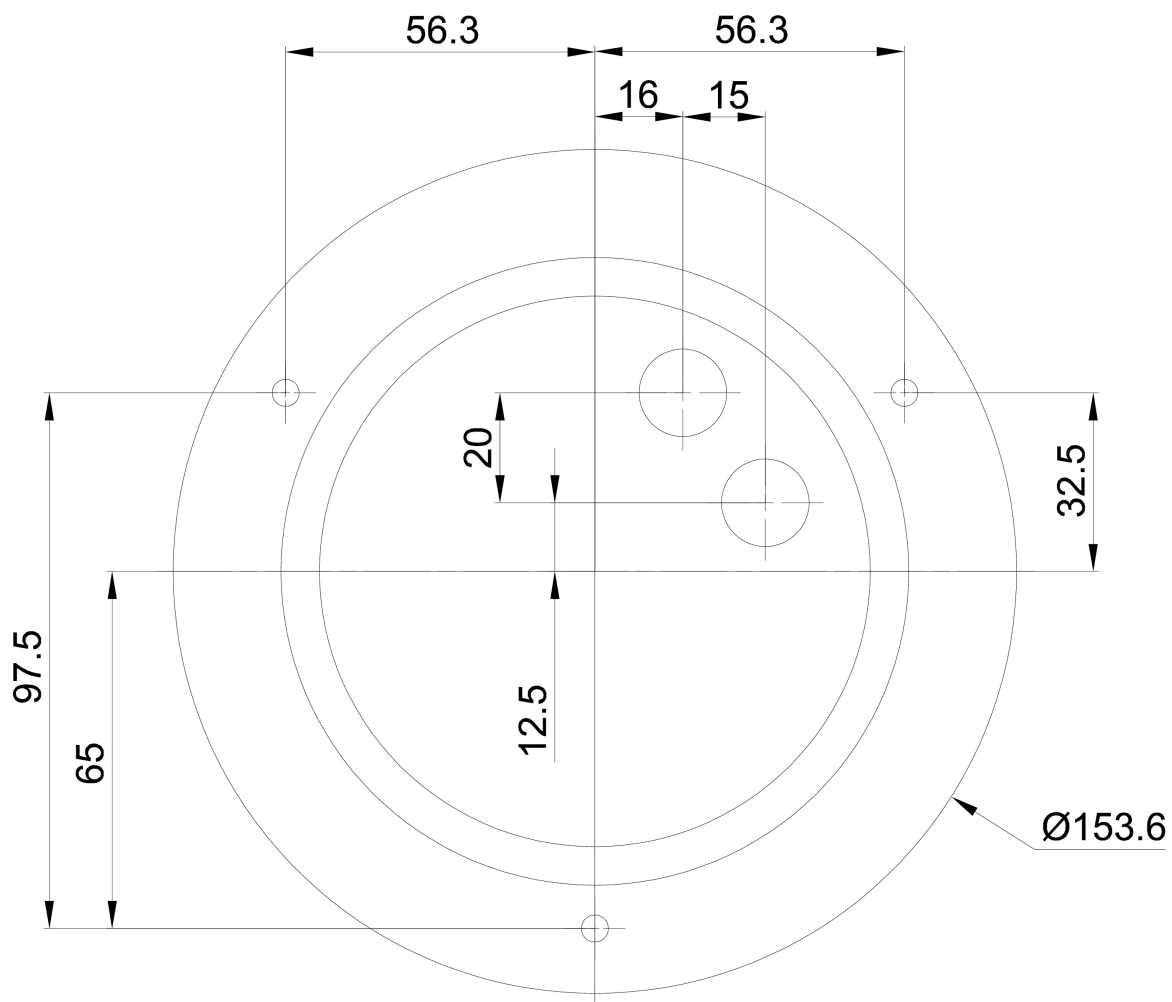

Technische Daten

Arten von leuchten	Klassisch on/off
Befestigungsart	Aufbauleuchten
Basismaterial	Messing
Schattenmaterial	dreischichtiges Glas TRIPLEX OPAL
Grundfarbe	Messing poliert
Schattenfarbe	Weiß
Schatten halten	Bajonett
Montageort	Wand / Decke
Breite	250 mm
Länge	250 mm
Höhe	255 mm
Durchmesser	Ø 250 mm
Montageloch	4xØ5mm
Kabeldurchgang	2xØ16mm
Schlagfestigkeit	IK01
Betriebstemperatur	von -20°C bis +30°C

Elektrische Daten

Energieverbrauch	25 W
Deckungsklasse	II
Schutz vor Eindringen	IP65
Steckdose	E27
Klemme	Schraubklemmenblock

Leuchtende Daten

Fotobiologische Sicherheit der Leuchte	Risk group 0
--	--------------

Einbaumaße:

Zusätzliches Sortiment:

Lampenschirm

Produktcode	Name	Farbe	Bild	Zeichnung
20093	193	Weiß		