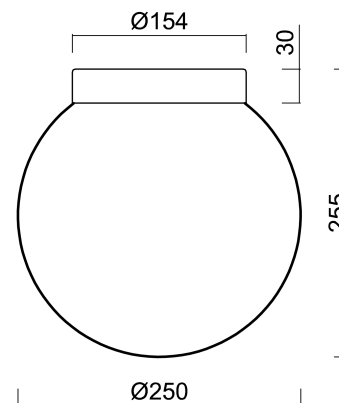

STYX D2

IN-12BD1P/193 MS*

WWW.OSMONT.CZ

STYX D2

Produktcode: STY58039

Art: IN-12BD1P/193 MS*

Kurzbeschreibung der leuchte: Messing poliert | Decken- oder Wandleuchte E27 EIN/AUS | Dreifach-Opalglasschirm, mundgeblasen |

Technische Daten

Arten von leuchten	Klassisch on/off
Befestigungsart	Aufbauleuchten
Basismaterial	Messing
Schattenmaterial	dreischichtiges Glas TRIPLEX OPAL
Grundfarbe	Messing poliert
Schattenfarbe	Weiß
Schatten halten	Bajonett
Montageort	Wand / Decke
Breite	250 mm
Länge	250 mm
Höhe	255 mm
Durchmesser	Ø 250 mm
Montageloch	4xØ5mm
Kabeldurchgang	2xØ16mm
Schlagfestigkeit	IK01
Betriebstemperatur	von -20°C bis +30°C

Elektrische Daten

Energieverbrauch	25 W
Deckungsklasse	II
Schutz vor Eindringen	IP65
Steckdose	E27
Klemme	Schraubklemmenblock

Leuchtende Daten

Fotobiologische Sicherheit der Leuchte	Risk group 0
--	--------------

Einbaumaße:

Zusätzliches Sortiment:

Lampenschirm

Produktcode	Name	Farbe	Bild	Zeichnung
20093	193	Weiß		