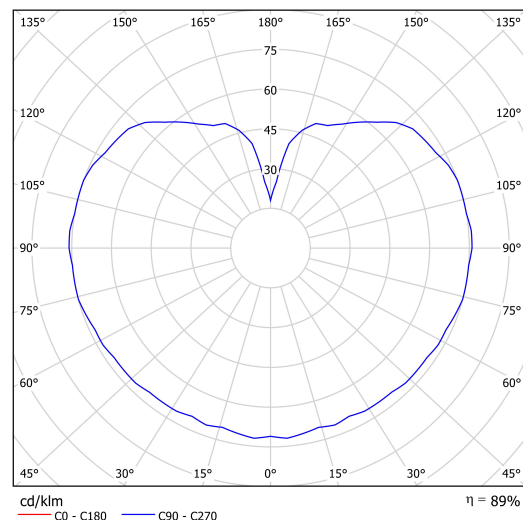

Leuchtende Daten

Fotobiologische Sicherheit der Leuchte	Risk group 0

Eulum-Daten für Berechnungsprogramme sind unter www.osmont.cz verfügbar.