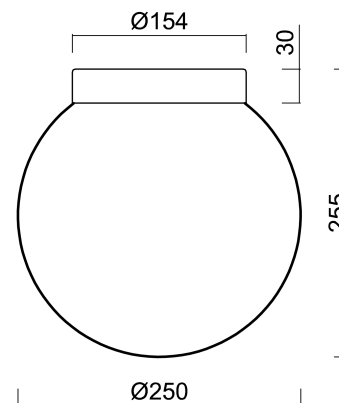

STYX D2

IN-12BD1P/193 C*

WWW.OSMONT.CZ

STYX D2

Produktcode: STY58037

Art: IN-12BD1P/193 C*

Kurzbeschreibung der leuchte: Schwarze Farbe | Decken- oder Wandleuchte E27 EIN/AUS | Dreifach-Opalglasschirm, mundgeblasen |

Technische Daten

Arten von leuchten	Klassisch on/off
Befestigungsart	Aufbauleuchten
Basismaterial	Stahl
Schattenmaterial	dreischichtiges Glas TRIPLEX OPAL
Grundfarbe	Schwarz Ral9005
Schattenfarbe	Weiß
Schatten halten	Bajonett
Montageort	Wand / Decke
Breite	250 mm
Länge	250 mm
Höhe	255 mm
Durchmesser	Ø 250 mm
Montageloch	4xØ5mm
Kabeldurchgang	2xØ16mm
Schlagfestigkeit	IK01
Betriebstemperatur	von -20°C bis +30°C

Elektrische Daten

Energieverbrauch	25 W
Deckungsklasse	II
Schutz vor Eindringen	IP65
Steckdose	E27
Klemme	Schraubklemmenblock

Leuchtende Daten

Fotobiologische Sicherheit der Leuchte	Risk group 0
--	--------------

Einbaumaße:

Zusätzliches Sortiment:

Lampenschirm

Produktcode	Name	Farbe	Bild	Zeichnung
20093	193	Weiß		