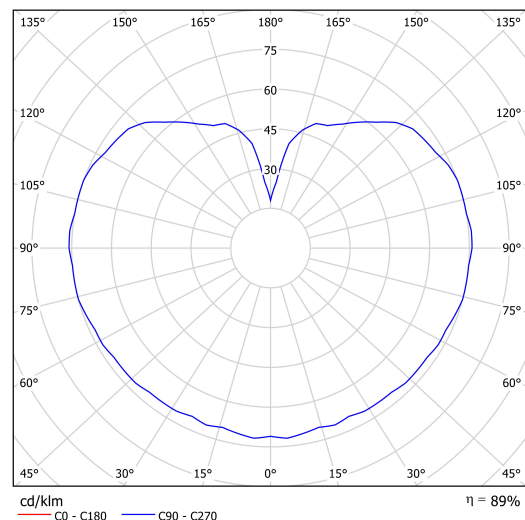

Leuchtende Daten

Fotobiologische Sicherheit der Leuchte	Risk group 0

Eulum-Daten für Berechnungsprogramme sind unter www.osmont.cz verfügbar.