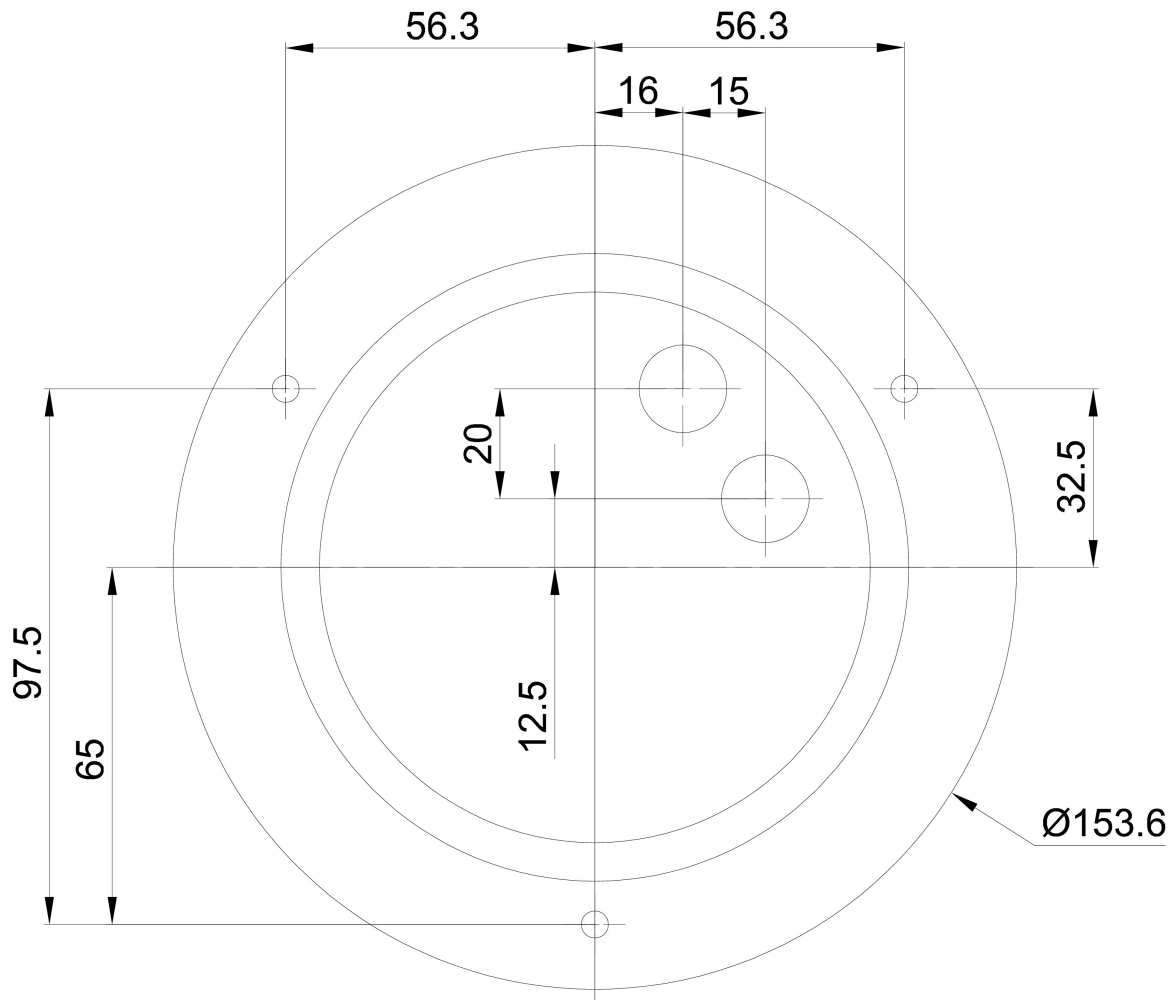

Technische Daten

Arten von leuchten	Klassisch on/off
Befestigungsart	Aufbauleuchten
Basismaterial	Stahl
Schattenmaterial	dreischichtiges Glas TRIPLEX OPAL
Grundfarbe	Schwarz Ral9005
Schattenfarbe	Weiß
Schatten halten	Bajonett
Montageort	Wand / Decke
Breite	250 mm
Länge	250 mm
Höhe	255 mm
Durchmesser	Ø 250 mm
Montageloch	4xØ5mm
Kabeldurchgang	2xØ16mm
Schlagfestigkeit	IK01
Betriebstemperatur	von -20°C bis +30°C

Elektrische Daten

Energieverbrauch	25 W
Deckungsklasse	II
Schutz vor Eindringen	IP65
Steckdose	E27
Klemme	Schraubklemmenblock

Leuchtende Daten

Fotobiologische Sicherheit der Leuchte	Risk group 0
--	--------------

Einbaumaße:

Zusätzliches Sortiment:

Lampenschirm

Produktcode	Name	Farbe	Bild	Zeichnung
20093	193	Weiß		