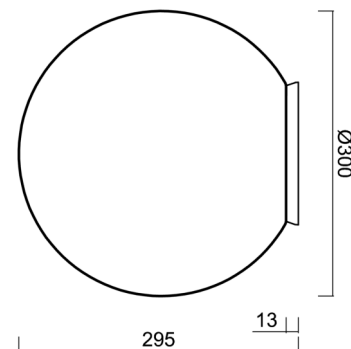

Technisch

Arten von Leuchten	Dimmbar
Befestigungsart	Aufbauleuchten
Basismaterial	Polycarbonat
Schattenmaterial	dreischichtiges Glas TRIPLEX OPAL
Grundfarbe	Schwarz Ral9005
Schattenfarbe	Weiß
Schatten halten	Bajonett
Montageort	Wand / Decke
Breite	300 mm
Länge	300 mm
Höhe	295 mm
Durchmesser	Ø 300 mm
Montageloch	4xØ5mm
Kabeldurchgang	2xØ16mm
Energieklasse	D
Schlagfestigkeit	IK01
Betriebstemperatur	von -20°C bis +30°C

Eulum-Daten für Berechnungsprogramme sind unter www.osmont.cz verfügbar.

Logistik

EAN	8591728136789
Gewicht NTTO	2.7 Kg
Gewicht BTTO	3 Kg
Anzahl kartons	1 Stck
Paketvolumen	0.029 m ³
Paket 1 breite	0.31 m
Paket 1 länge	0.31 m
Paket 1 höhe	0.305 m
Garantie*	60 Monate

Lampenschirm

Produktcode	Name	Farbe	Beschreibung	Bild	Zeichnung
20094	194	Weiß			