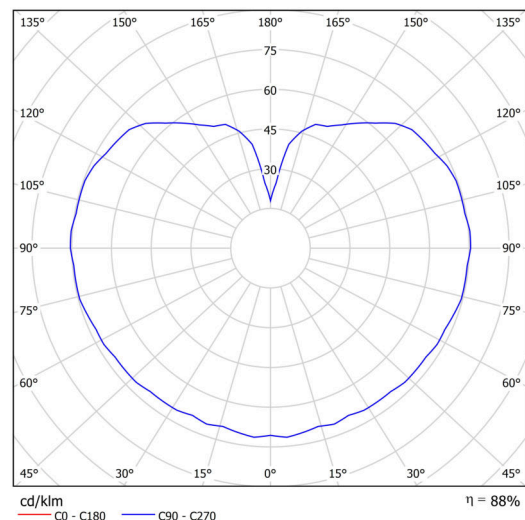

Leuchtend

Leuchtenlichtstrom	2960 lm
Lichtstrom der Quelle	3360 lm
Leuchteneffizienz	148 lm/W
Temperatur	3000 K
LED-Lebensdauer L80/B10	100000 Std.
CRI	Ra80
MacAdam	3
Fotobiologische Sicherheit der Leuchte	Risk group 0