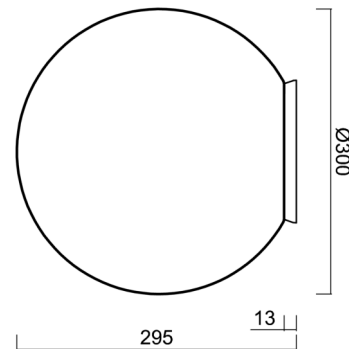

Arten von Leuchten	Klassisch on/off
Befestigungsart	Aufbauleuchten
Basismaterial	Polycarbonat
Schattenmaterial	dreischichtiges Glas TRIPLEX OPAL
Grundfarbe	Messing poliert
Schattenfarbe	Weiß
Schatten halten	Bajonett
Montageort	Wand / Decke
Breite	300 mm
Länge	300 mm
Höhe	295 mm
Durchmesser	Ø 300 mm
Montageloch	4xØ5mm
Kabeldurchgang	2xØ16mm
Schlagfestigkeit	IK01

Elektrisch

Energieverbrauch	25 W
Deckungsklasse	2
Schutz vor Eindringen	IP65
Steckdose	E27
Klemme	Schraubklemmenblock

Leuchtend

Fotobiologische Sicherheit der Leuchte	Risk group 0
--	--------------

Eulum-Daten für Berechnungsprogramme sind unter www.osmont.cz verfügbar.

Logistik

EAN	8591728450021
Gewicht NTTO	2.4 Kg
Gewicht BTTO	2.7 Kg
Anzahl kartons	1 Stck
Paketvolumen	0.029 m ³
Paket 1 breite	0.31 m
Paket 1 länge	0.31 m
Paket 1 höhe	0.305 m
Garantie*	60 Monate

*Die Garantie für die Batterien gilt für 12 Monate ab Kaufdatum.

Einbaumaße:

Zusätzliches Sortiment:

Sockel für Aufputzmontage

Produktcode	Name	Farbe	Beschreibung	Bild	Zeichnung
33521	BD1/BP 2-1	Weiß Ral9003			

Lampenschirm

Produktcode	Name	Farbe	Beschreibung	Bild	Zeichnung
20094	194	Weiß		