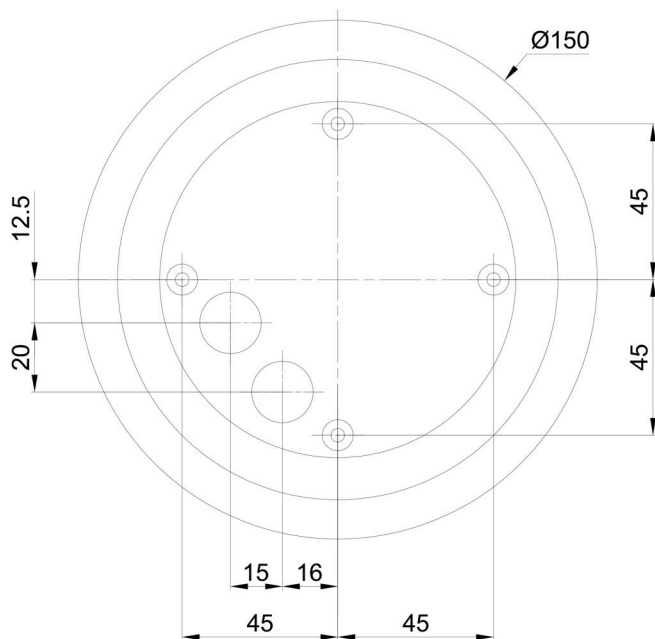

Arten von Leuchten	Klassisch on/off
Befestigungsart	Aufbauleuchten
Basismaterial	Polycarbonat
Schattenmaterial	dreischichtiges Glas TRIPLEX OPAL
Grundfarbe	Messing poliert
Schattenfarbe	Weiß
Schatten halten	Bajonett
Montageort	Wand / Decke
Breite	300 mm
Länge	300 mm
Höhe	295 mm
Durchmesser	Ø 300 mm
Montageloch	4xØ5mm
Kabeldurchgang	2xØ16mm
Schlagfestigkeit	IK01

Elektrisch

Energieverbrauch	25 W
Deckungsklasse	2
Schutz vor Eindringen	IP65
Steckdose	E27
Klemme	Schraubklemmenblock

Leuchtend

Fotobiologische Sicherheit der Leuchte	Risk group 0
--	--------------

Eulum-Daten für Berechnungsprogramme sind unter www.osmont.cz verfügbar.

Einbaumaße:

Zusätzliches Sortiment:

Sockel für Aufputzmontage

Produktcode	Name	Farbe	Beschreibung	Bild	Zeichnung
33521	BD1/BP 2-1	Weiß Ral9003			

Lampenschirm

Produktcode	Name	Farbe	Beschreibung	Bild	Zeichnung
20094	194	Weiß		