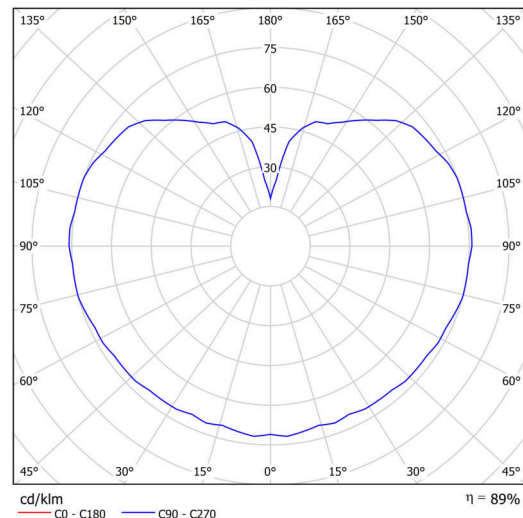

Arten von Leuchten	Klassisch on/off
Befestigungsart	Aufbauleuchten
Basismaterial	Polycarbonat
Schattenmaterial	dreischichtiges Glas TRIPLEX OPAL
Grundfarbe	Messing poliert
Schattenfarbe	Weiß
Schatten halten	Bajonett
Montageort	Wand / Decke
Breite	300 mm
Länge	300 mm
Höhe	295 mm
Durchmesser	Ø 300 mm
Montageloch	4xØ5mm
Kabeldurchgang	2xØ16mm
Schlagfestigkeit	IK01

Elektrisch

Energieverbrauch	25 W
Deckungsklasse	2
Schutz vor Eindringen	IP65
Steckdose	E27
Klemme	Schraubklemmenblock

Leuchtend

Fotobiologische Sicherheit der Leuchte	Risk group 0
--	--------------

Eulum-Daten für Berechnungsprogramme sind unter www.osmont.cz verfügbar.