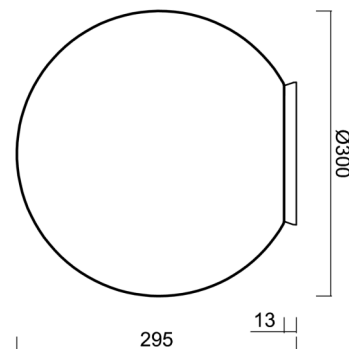

STYX 3

IN-12BD1/194 S*

WWW.OSMONT.CZ

STYX 3

Produktcode: STY45000

Art: IN-12BD1/194 S*

Kurzbeschreibung der Leuchte: Weiße anliegende Leuchte mit Glühbirne ON/OFF und Glasschirm TRIPLEX OPAL.

Technisch

Arten von Leuchten	Klassisch on/off
Befestigungsart	Aufbauleuchten
Basismaterial	Polycarbonat
Schattenmaterial	dreischichtiges Glas TRIPLEX OPAL
Grundfarbe	Silber Ral9006
Schattenfarbe	Weiß
Schatten halten	Bajonett
Montageort	Wand / Decke
Breite	300 mm
Länge	300 mm
Höhe	295 mm
Durchmesser	ø 300 mm
Montageloch	4xø5mm
Kabeldurchgang	2xø16mm
Schlagfestigkeit	IK01

Logistik

EAN	8591728450007
Gewicht NTTO	2.4 Kg
Gewicht BTTO	2.7 Kg
Anzahl kartons	1 Stck
Paketvolumen	0.029 m ³
Paket 1 breite	0.31 m
Paket 1 länge	0.31 m
Paket 1 höhe	0.305 m
Garantie*	60 Monate

*Die Garantie für die Batterien gilt für 12 Monate ab Kaufdatum.

Einbaumaße:

Zusätzliches Sortiment:

Sockel für Aufputzmontage

Produktcode	Name	Farbe	Beschreibung	Bild	Zeichnung
33521	BD1/BP 2-1	Weiß Ral9003			

Lampenschirm

Produktcode	Name	Farbe	Beschreibung	Bild	Zeichnung
20094	194	Weiß		