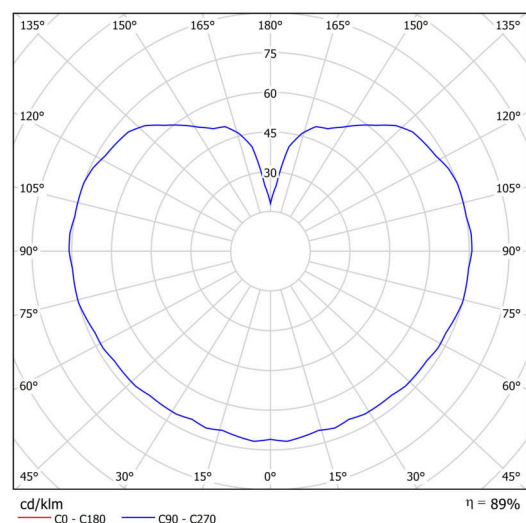

Leuchtend

Leuchtenlichtstrom	1080 lm
Lichtstrom der quelle	1230 lm
Leuchteneffizienz	135 lm/W
Temperature	3000 K
LED-Lebensdauer L80/B10	100000 Std.
CRI	Ra80
MacAdam	3
Fotobiologische Sicherheit der Leuchte	Risk group 0

Eulum-Daten für Berechnungsprogramme sind unter www.osmont.cz verfügbar.