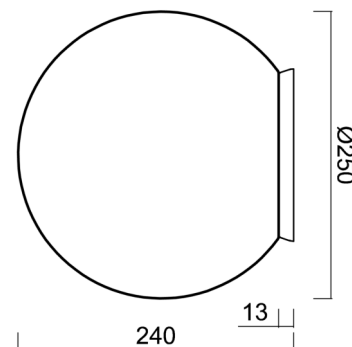

STYX 2

LED-5L05E500BD1/193 C DALI 3K#

WWW.OSMONT.CZ

STYX 2

Produktcode: STY71021

Art: LED-5L05E500BD1/193 C DALI 3K#

Kurzbeschreibung der Leuchte: Schwarze anliegende LED-Leuchte ON/OFF und Glasschirm TRIPLEX OPAL.

Technisch

Arten von Leuchten	Dimmbar
Befestigungsart	Aufbauleuchten
Basismaterial	Polycarbonat
Schattenmaterial	dreischichtiges Glas TRIPLEX OPAL
Grundfarbe	Schwarz Ral9005
Schattenfarbe	Weiß
Schatten halten	Bajonett
Montageort	Wand / Decke
Breite	250 mm
Länge	250 mm
Höhe	240 mm
Durchmesser	Ø 250 mm
Montageloch	4xØ5mm
Kabeldurchgang	2xØ16mm
Energieklasse	D
Schlagfestigkeit	IK01
Betriebstemperatur	von -20°C bis +30°C

Eulum-Daten für Berechnungsprogramme sind unter www.osmont.cz verfügbar.

Logistik

EAN	8591728137311
Gewicht NTTO	2 Kg
Gewicht BTTO	2.3 Kg
Anzahl kartons	1 Stck
Paketvolumen	0.029 m ³
Paket 1 breite	0.31 m
Paket 1 länge	0.31 m
Paket 1 höhe	0.305 m
Garantie*	60 Monate

Lampenschirm

Produktcode	Name	Farbe	Beschreibung	Bild	Zeichnung
20093	193	Weiß		