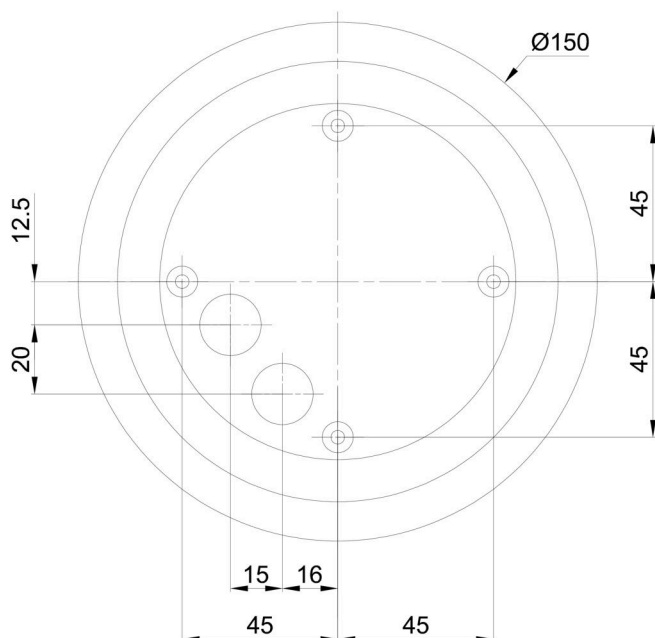

Technisch

Arten von Leuchten	Dimmbar
Befestigungsart	Aufbauleuchten
Basismaterial	Polycarbonat
Schattenmaterial	dreischichtiges Glas TRIPLEX OPAL
Grundfarbe	Schwarz Ral9005
Schattenfarbe	Weiß
Schatten halten	Bajonett
Montageort	Wand / Decke
Breite	250 mm
Länge	250 mm
Höhe	240 mm
Durchmesser	Ø 250 mm
Montageloch	4xØ5mm
Kabeldurchgang	2xØ16mm
Energieklasse	D
Schlagfestigkeit	IK01
Betriebstemperatur	von -20°C bis +30°C

Eulum-Daten für Berechnungsprogramme sind unter www.osmont.cz verfügbar.

Logistik

EAN	8591728137311
Gewicht NTTO	2 Kg
Gewicht BTTO	2.3 Kg
Anzahl kartons	1 Stck
Paketvolumen	0.029 m ³
Paket 1 breite	0.31 m
Paket 1 länge	0.31 m
Paket 1 höhe	0.305 m
Garantie*	60 Monate

*Die Garantie für die Batterien gilt für 12 Monate ab Kaufdatum.

Einbaumaße:

Zusätzliches Sortiment:

Sockel für Aufputzmontage

Produktcode	Name	Farbe	Beschreibung	Bild	Zeichnung
33521	BD1/BP 2-1	Weiß Ral9003			

Lampenschirm

Produktcode	Name	Farbe	Beschreibung	Bild	Zeichnung
20093	193	Weiß		