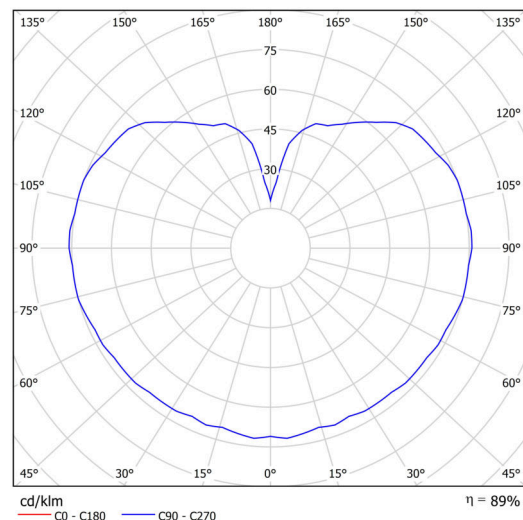

Leuchtdend

Fotobiologische Sicherheit der Leuchte	Risk group 0

Eulum-Daten für Berechnungsprogramme sind unter www.osmont.cz verfügbar.