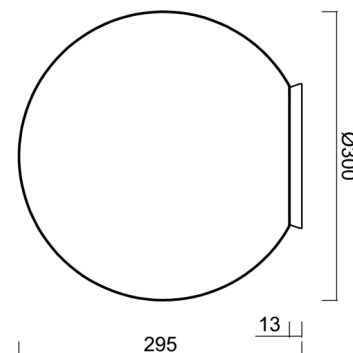

SKAT 2

IN-12BD1/PE02 CR*

WWW.OSMONT.CZ

SKAT 2

Produktcode: SKA40138

Art: IN-12BD1/PE02 CR*

Kurzbeschreibung der leuchte: Anliegende Chrom-Leuchte mit Glühbirne ON/OFF und Polyethylen-Schirm.

Technisch

Arten von leuchten	Klassisch on/off
Befestigungsart	Aufbauleuchten
Basismaterial	Polycarbonat
Schattenmaterial	Polyethylen
Grundfarbe	Chrom
Schattenfarbe	Weiß
Schatten halten	Bajonett
Montageort	Wand / Decke
Breite	300 mm
Länge	300 mm
Höhe	300 mm
Durchmesser	ø 300 mm
Montageloch	4xø5mm
Kabeldurchgang	2xø16mm
Schlagfestigkeit	IK10
Betriebstemperatur	von -20°C bis +30°C

Lampenschirm

Produktcode	Name	Farbe	Beschreibung	Bild	Zeichnung
20596	PE02	Weiß		