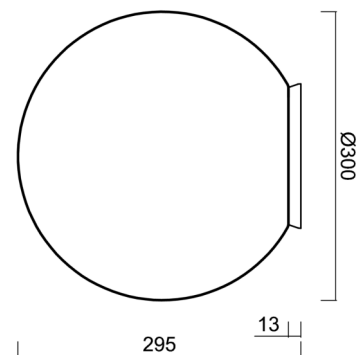

SKAT 2

IN-12BD1/PE02 B*

WWW.OSMONT.CZ

SKAT 2

Produktcode: SKA40135

Art: IN-12BD1/PE02 B*

Kurzbeschreibung der leuchte: Weiße anliegende Leuchte mit Glühbirne ON/OFF und Polyethylen-Schirm.

Technisch

Arten von leuchten	Klassisch on/off
Befestigungsart	Aufbauleuchten
Basismaterial	Polycarbonat
Schattenmaterial	Polyethylen
Grundfarbe	Weiß Ral9003
Schattenfarbe	Weiß
Schatten halten	Bajonett
Montageort	Wand / Decke
Breite	300 mm
Länge	300 mm
Höhe	300 mm
Durchmesser	ø 300 mm
Montageloch	4xø5mm
Kabeldurchgang	2xø16mm
Schlagfestigkeit	IK10
Betriebstemperatur	von -20°C bis +30°C

Eulum-Daten für Berechnungsprogramme sind unter www.osmont.cz verfügbar.

Logistik

EAN	8591728401351
Gewicht NTTO	1.7 Kg
Gewicht BTTO	2 Kg
Anzahl kartons	1 Stck
Paketvolumen	0.03 m ³
Paket 1 breite	0.31 m
Paket 1 länge	0.31 m
Paket 1 höhe	0.31 m
Garantie*	60 Monate

Lampenschirm

Produktcode	Name	Farbe	Beschreibung	Bild	Zeichnung
20596	PE02	Weiß		