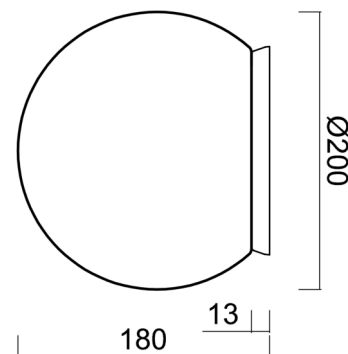

Technisch

Arten von leuchten	Dimmbar
Befestigungsart	Aufbauleuchten
Basismaterial	Polycarbonat
Schattenmaterial	Polyethylen
Grundfarbe	Chrom
Schattenfarbe	Weiß
Schatten halten	Bajonett
Montageort	Wand / Decke
Breite	200 mm
Länge	200 mm
Höhe	200 mm
Durchmesser	ø 200 mm
Montageloch	4xø5mm
Kabeldurchgang	2xø16mm
Energieklasse	D
Schlagfestigkeit	IK10
Betriebstemperatur	von -20°C bis +30°C

Eulum-Daten für Berechnungsprogramme sind unter www.osmont.cz verfügbar.

Logistik

EAN	8591728136635
Gewicht NTTO	1.3 Kg
Gewicht BTTO	1.5 Kg
Anzahl kartons	1 Stck
Paketvolumen	0.009 m ³
Paket 1 breite	0.21 m
Paket 1 länge	0.21 m
Paket 1 höhe	0.205 m
Garantie*	60 Monate

Lampenschirm

Produktcode	Name	Farbe	Beschreibung	Bild	Zeichnung
20595	PE01	Weiß		