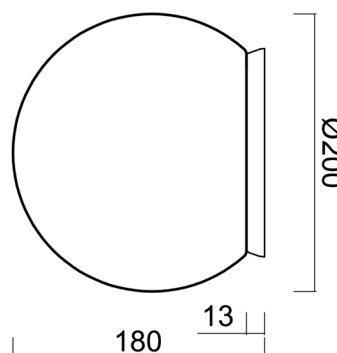

SKAT 1

LED-5L05E500BD1/PE01 S 4K#

WWW.OSMONT.CZ

SKAT 1

Produktcode: SKA68912

Art: LED-5L05E500BD1/PE01 S 4K#

Kurzbeschreibung der leuchte: Silberne anliegende LED-Leuchte ON/OFF und Polyethylen-Schirm.

Technisch

Arten von leuchten	Klassisch on/off
Befestigungsart	Aufbauleuchten
Basismaterial	Polycarbonat
Schattenmaterial	Polyethylen
Grundfarbe	Silber Ral9006
Schattenfarbe	Weiß
Schatten halten	Bajonett
Montageort	Wand / Decke
Breite	200 mm
Länge	200 mm
Höhe	200 mm
Durchmesser	ø 200 mm
Montageloch	4xø5mm
Kabeldurchgang	2xø16mm
Energieklasse	D
Schlagfestigkeit	IK10
Betriebstemperatur	von -20°C bis +30°C

Eulum-Daten für Berechnungsprogramme sind unter www.osmont.cz verfügbar.

Logistik

EAN	8591728136420
Gewicht NTTO	1.3 Kg
Gewicht BTTO	1.5 Kg
Anzahl kartons	1 Stck
Paketvolumen	0.009 m ³
Paket 1 breite	0.21 m
Paket 1 länge	0.21 m
Paket 1 höhe	0.205 m
Garantie*	60 Monate

Lampenschirm

Produktcode	Name	Farbe	Beschreibung	Bild	Zeichnung
20595	PE01	Weiß		