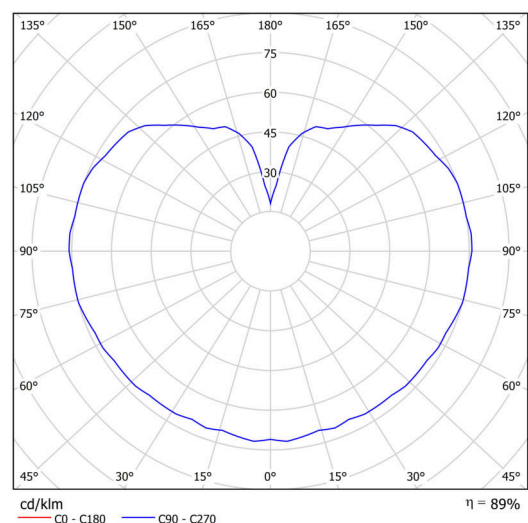

Leuchtdend

Fotobiologische Sicherheit der Leuchte	Risk group 0

Eulum-Daten für Berechnungsprogramme sind unter www.osmont.cz verfügbar.