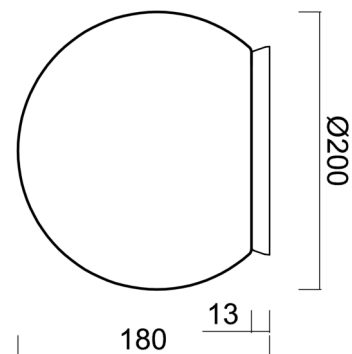

SKAT 1

IN-12BD1/PE01 CR*

WWW.OSMONT.CZ

SKAT 1

Produktcode: SKA40133

Art: IN-12BD1/PE01 CR*

Kurzbeschreibung der leuchte: Anliegende Chrom-Leuchte mit Glühbirne ON/OFF und Polyethylen-Schirm.

Technisch

Arten von leuchten	Klassisch on/off
Befestigungsart	Aufbauleuchten
Basismaterial	Polycarbonat
Schattenmaterial	Polyethylen
Grundfarbe	Chrom
Schattenfarbe	Weiß
Schatten halten	Bajonett
Montageort	Wand / Decke
Breite	200 mm
Länge	200 mm
Höhe	200 mm
Durchmesser	ø 200 mm
Montageloch	4xø5mm
Kabeldurchgang	2xø16mm
Schlagfestigkeit	IK10
Betriebstemperatur	von -20°C bis +30°C

Lampenschirm

Produktcode	Name	Farbe	Beschreibung	Bild	Zeichnung
20595	PE01	Weiß		