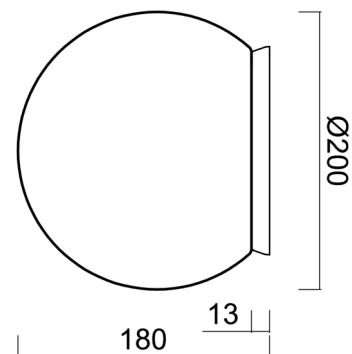

SKAT 1

IN-12BD1/PE01 B*

WWW.OSMONT.CZ

SKAT 1

Produktcode: SKA40130

Art: IN-12BD1/PE01 B*

Kurzbeschreibung der leuchte: Weiße anliegende Leuchte mit Glühbirne ON/OFF und Polyethylen-Schirm.

Technisch

Arten von leuchten	Klassisch on/off
Befestigungsart	Aufbauleuchten
Basismaterial	Polycarbonat
Schattenmaterial	Polyethylen
Grundfarbe	Weiß Ral9003
Schattenfarbe	Weiß
Schatten halten	Bajonett
Montageort	Wand / Decke
Breite	200 mm
Länge	200 mm
Höhe	200 mm
Durchmesser	ø 200 mm
Montageloch	4xø5mm
Kabeldurchgang	2xø16mm
Schlagfestigkeit	IK10
Betriebstemperatur	von -20°C bis +30°C

Eulum-Daten für Berechnungsprogramme sind unter www.osmont.cz verfügbar.

Logistik

EAN	8591728401306
Gewicht NTTO	1.5 Kg
Gewicht BTTO	1.7 Kg
Anzahl kartons	1 Stck
Paketvolumen	0.009 m ³
Paket 1 breite	0.21 m
Paket 1 länge	0.21 m
Paket 1 höhe	0.205 m
Garantie*	60 Monate

Lampenschirm

Produktcode	Name	Farbe	Beschreibung	Bild	Zeichnung
20595	PE01	Weiß		