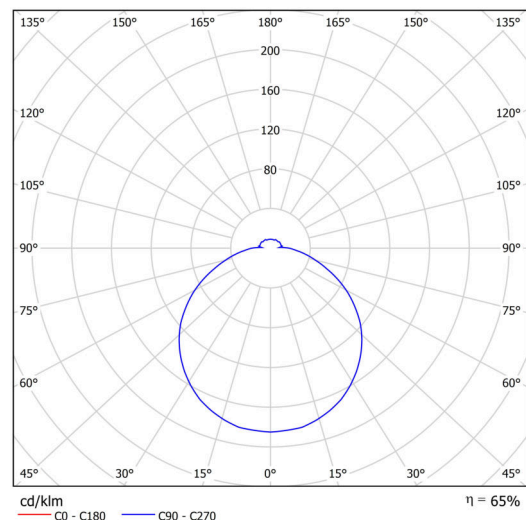

Leuchtdend

Leuchtenlichtstrom	2540 lm
Lichtstrom der quelle	3910 lm
Leuchteneffizienz	105 lm/W
Temperature	4000 K
LED-Lebensdauer L80/B10	100000 Std.
CRI	Ra80
MacAdam	3
Fotobiologische Sicherheit der Leuchte	Risk group 0