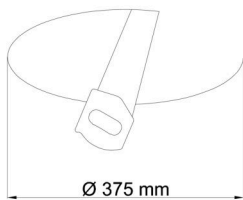

Arten von leuchten	Klassisch on/off
Befestigungsart	Halbeinbauleuchten
Basismaterial	Stahl
Schattenmaterial	opales Polycarbonat
Grundfarbe	Weiß Ral9003
Schattenfarbe	Weiß
Schatten halten	Faltsystem
Montageort	Wand / Decke
Breite	400 mm
Länge	400 mm
Höhe	78 mm
Durchmesser	ø 400 mm
Montageloch	keiner
Kabeldurchgang	2xø16mm
Energieklasse	D
Schlagfestigkeit	IK10
Betriebstemperatur	von -20°C bis +30°C

Eulum-Daten für Berechnungsprogramme sind unter www.osmont.cz verfügbar.

Logistik

EAN	8591728135614
Gewicht NTTO	2.4 Kg
Gewicht BTTO	2.8 Kg
Anzahl kartons	1 Stck
Paketvolumen	0.049 m ³
Paket 1 breite	0.454 m
Paket 1 länge	0.454 m
Paket 1 höhe	0.24 m
Garantie*	60 Monate

*Die Garantie für die Batterien gilt für 12 Monate ab Kaufdatum.

Einbaumaße:

Svítlidlo nesmí být z horní strany zakryto izolací.
Luminaire must not be covered with insulating matting.

Rozměry dutiny pro vestavné svítidlo [mm]:
Dimensions of cavity for recessed luminaire [mm]: