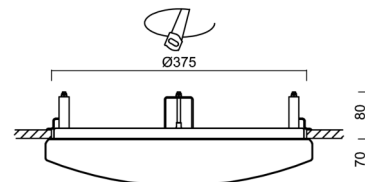

Arten von leuchten	Klassisch on/off
Befestigungsart	Halbeinbauleuchten
Basismaterial	Stahl
Schattenmaterial	opales Polycarbonat
Grundfarbe	Weiß Ral9003
Schattenfarbe	Weiß
Schatten halten	Faltsystem
Montageort	Wand / Decke
Breite	400 mm
Länge	400 mm
Höhe	78 mm
Durchmesser	ø 400 mm
Montageloch	keiner
Kabeldurchgang	2xø16mm
Energieklasse	D
Schlagfestigkeit	IK10
Betriebstemperatur	von -20°C bis +30°C

Eulum-Daten für Berechnungsprogramme sind unter www.osmont.cz verfügbar.

Logistik

EAN	8591728135614
Gewicht NTTO	2.4 Kg
Gewicht BTTO	2.8 Kg
Anzahl kartons	1 Stck
Paketvolumen	0.049 m ³
Paket 1 breite	0.454 m
Paket 1 länge	0.454 m
Paket 1 höhe	0.24 m
Garantie*	60 Monate