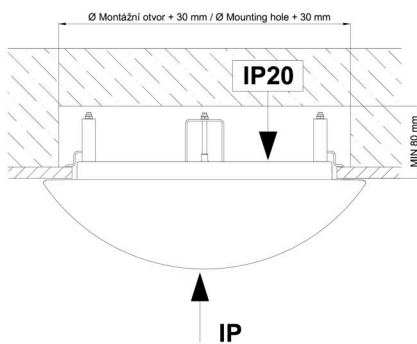

Arten von leuchten	Klassisch on/off
Befestigungsart	Halbeinbauleuchten
Basismaterial	Stahl
Schattenmaterial	opales Polycarbonat
Grundfarbe	Weiß Ral9003
Schattenfarbe	Weiß
Schatten halten	Faltsystem
Montageort	Wand / Decke
Breite	400 mm
Länge	400 mm
Höhe	78 mm
Durchmesser	ø 400 mm
Montageloch	keiner
Kabeldurchgang	2xø16mm
Energieklasse	D
Schlagfestigkeit	IK10
Betriebstemperatur	von -20°C bis +30°C

Eulum-Daten für Berechnungsprogramme sind unter www.osmont.cz verfügbar.

Logistik

EAN	8591728135614
Gewicht NTTO	2.4 Kg
Gewicht BTTO	2.8 Kg
Anzahl kartons	1 Stck
Paketvolumen	0.049 m ³
Paket 1 breite	0.454 m
Paket 1 länge	0.454 m
Paket 1 höhe	0.24 m
Garantie*	60 Monate

*Die Garantie für die Batterien gilt für 12 Monate ab Kaufdatum.

Einbaumaße:

Svítlidlo nesmí být z horní strany zakryto izolací.
Luminaire must not be covered with insulating matting.

Rozměry dutiny pro vestavné svítidlo [mm]:
Dimensions of cavity for recessed luminaire [mm]: