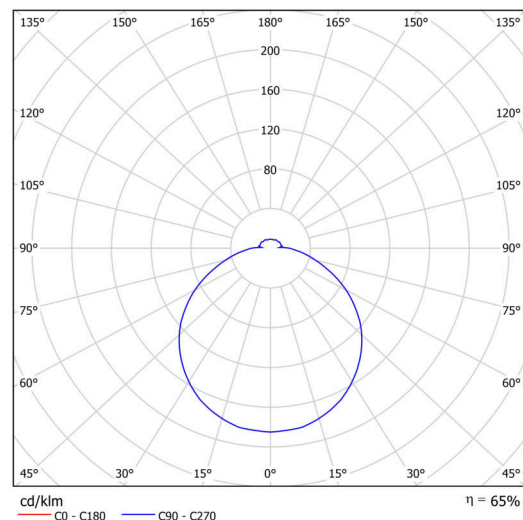

Leuchtend

Leuchtenlichtstrom	3280 lm
Lichtstrom der quelle	5050 lm
Leuchteneffizienz	96 lm/W
Temperature	3000 K
LED-Lebensdauer L80/B10	100000 Std.
CRI	Ra80
MacAdam	3
Fotobiologische Sicherheit der Leuchte	Risk group 0