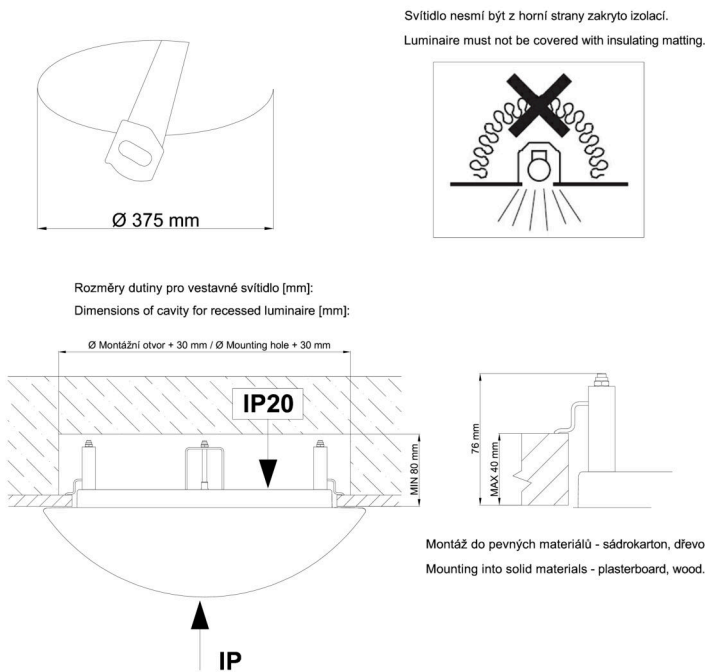

Logistik

EAN	8591728135447
Gewicht NTTO	2.45 Kg
Gewicht BTTO	2.85 Kg
Anzahl kartons	1 Stck
Paketvolumen	0.049 m³
Paket 1 breite	0.454 m
Paket 1 länge	0.454 m
Paket 1 höhe	0.24 m
Garantie*	60 Monate

*Die Garantie für die Batterien gilt für 12 Monate ab Kaufdatum.

Einbaumaße: