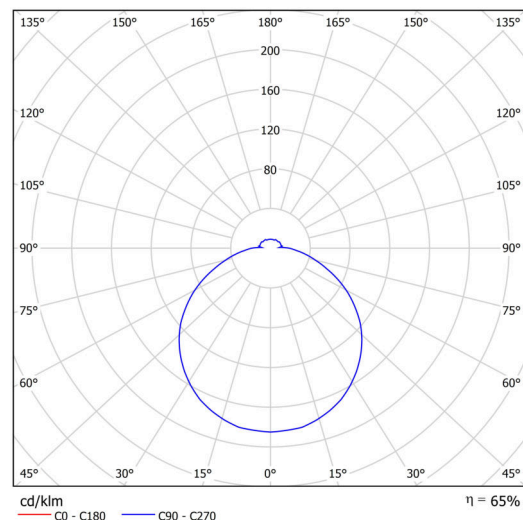

Leuchtdend

Leuchtenlichtstrom	2440 lm
Lichtstrom der quelle	3750 lm
Leuchteneffizienz	101 lm/W
Temperature	3000 K
LED-Lebensdauer L80/B10	100000 Std.
CRI	Ra80
MacAdam	3
Fotobiologische Sicherheit der Leuchte	Risk group 0