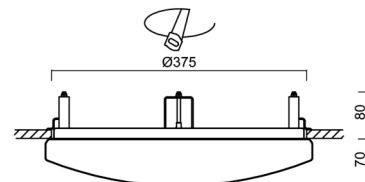

Arten von leuchten	Klassisch on/off
Befestigungsart	Halbeinbauleuchten
Basismaterial	Stahl
Schattenmaterial	opales Polycarbonat
Grundfarbe	Weiß Ral9003
Schattenfarbe	Weiß
Schatten halten	Faltsystem
Montageort	Wand / Decke
Breite	400 mm
Länge	400 mm
Höhe	78 mm
Durchmesser	ø 400 mm
Montageloch	keiner
Kabeldurchgang	2xø16mm
Energieklasse	D
Schlagfestigkeit	IK10
Betriebstemperatur	von -20°C bis +30°C

Eulum-Daten für Berechnungsprogramme sind unter www.osmont.cz verfügbar.

Logistik

EAN	8591728135355
Gewicht NTTO	2.4 Kg
Gewicht BTTO	2.8 Kg
Anzahl kartons	1 Stck
Paketvolumen	0.049 m ³
Paket 1 breite	0.454 m
Paket 1 länge	0.454 m
Paket 1 höhe	0.24 m
Garantie*	60 Monate