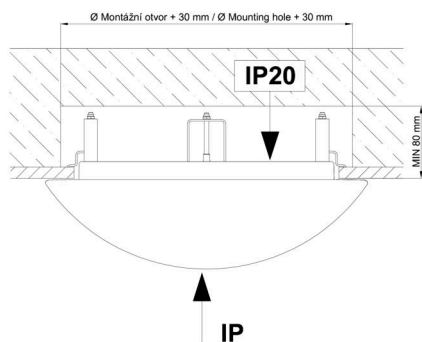

Arten von leuchten	Klassisch on/off
Befestigungsart	Halbeinbauleuchten
Basismaterial	Stahl
Schattenmaterial	opales Polycarbonat
Grundfarbe	Weiß Ral9003
Schattenfarbe	Weiß
Schatten halten	Faltsystem
Montageort	Wand / Decke
Breite	400 mm
Länge	400 mm
Höhe	78 mm
Durchmesser	ø 400 mm
Montageloch	keiner
Kabeldurchgang	2xø16mm
Energieklasse	D
Schlagfestigkeit	IK10
Betriebstemperatur	von -20°C bis +30°C

Eulum-Daten für Berechnungsprogramme sind unter www.osmont.cz verfügbar.

Logistik

EAN	8591728135355
Gewicht NTTO	2.4 Kg
Gewicht BTTO	2.8 Kg
Anzahl kartons	1 Stck
Paketvolumen	0.049 m ³
Paket 1 breite	0.454 m
Paket 1 länge	0.454 m
Paket 1 höhe	0.24 m
Garantie*	60 Monate

*Die Garantie für die Batterien gilt für 12 Monate ab Kaufdatum.

Einbaumaße:

Svítlidlo nesmí být z horní strany zakryto izolací.
Luminaire must not be covered with insulating matting.

Rozměry dutiny pro vestavné svítidlo [mm]:
Dimensions of cavity for recessed luminaire [mm]: