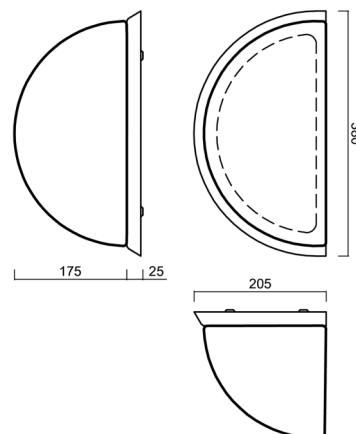

Technisch

Arten von leuchten	Klassisch on/off
Befestigungsart	Aufbauleuchten
Basismaterial	Stahl
Schattenmaterial	dreischichtiges Glas TRIPLEX OPAL
Grundfarbe	Weiß Ral9003
Schattenfarbe	Weiß
Schatten halten	Schrauben
Montageort	Wand
Breite	350 mm
Länge	190 mm
Höhe	200 mm
Montageloch	3xØ5mm
Kabeldurchgang	2xØ16mm
Energieklasse	D
Schlagfestigkeit	IK01
Betriebstemperatur	von -20°C bis +30°C

Eulum-Daten für Berechnungsprogramme sind unter www.osmont.cz verfügbar.

Logistik

EAN	8591728141950
Gewicht NTTO	3.7 Kg
Gewicht BTTO	3.9 Kg
Anzahl kartons	1 Stck
Paketvolumen	0.019 m ³
Paket 1 breite	0.425 m
Paket 1 länge	0.22 m
Paket 1 höhe	0.205 m
Garantie*	60 Monate