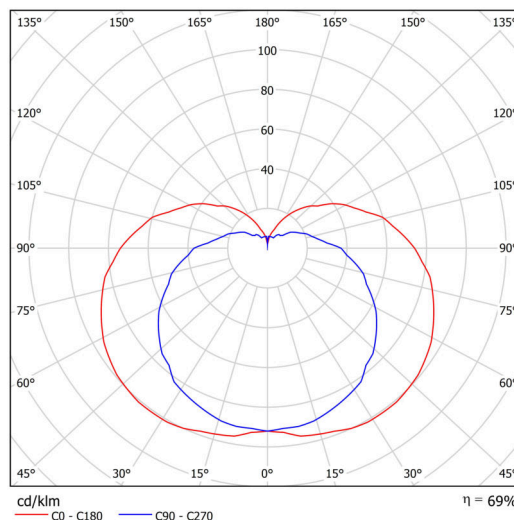

Leuchtend

Leuchtenlichtstrom	1390 lm
Lichtstrom der quelle	2020 lm
Leuchteneffizienz	106 lm/W
Temperature	3000 K
LED-Lebensdauer L80/B10	100000 Std.
CRI	Ra80
MacAdam	3
Fotobiologische Sicherheit der Leuchte	Risk group 0