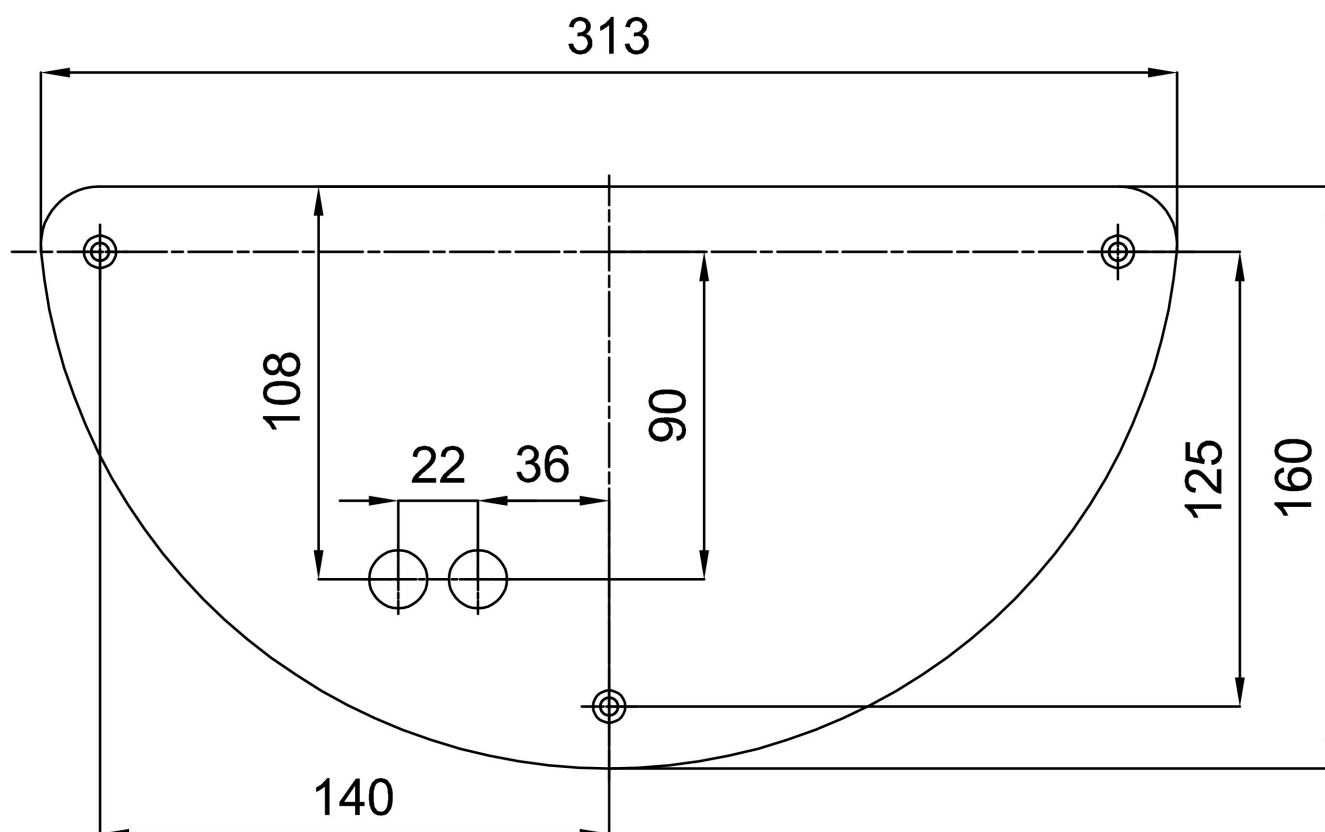

Logistik

EAN	8591728141950
Gewicht NTTO	3.7 Kg
Gewicht BTTO	3.9 Kg
Anzahl kartons	1 Stck
Paketvolumen	0.019 m³
Paket 1 breite	0.425 m
Paket 1 länge	0.22 m
Paket 1 höhe	0.205 m
Garantie*	60 Monate

*Die Garantie für die Batterien gilt für 12 Monate ab Kaufdatum.

Einbaumaße: