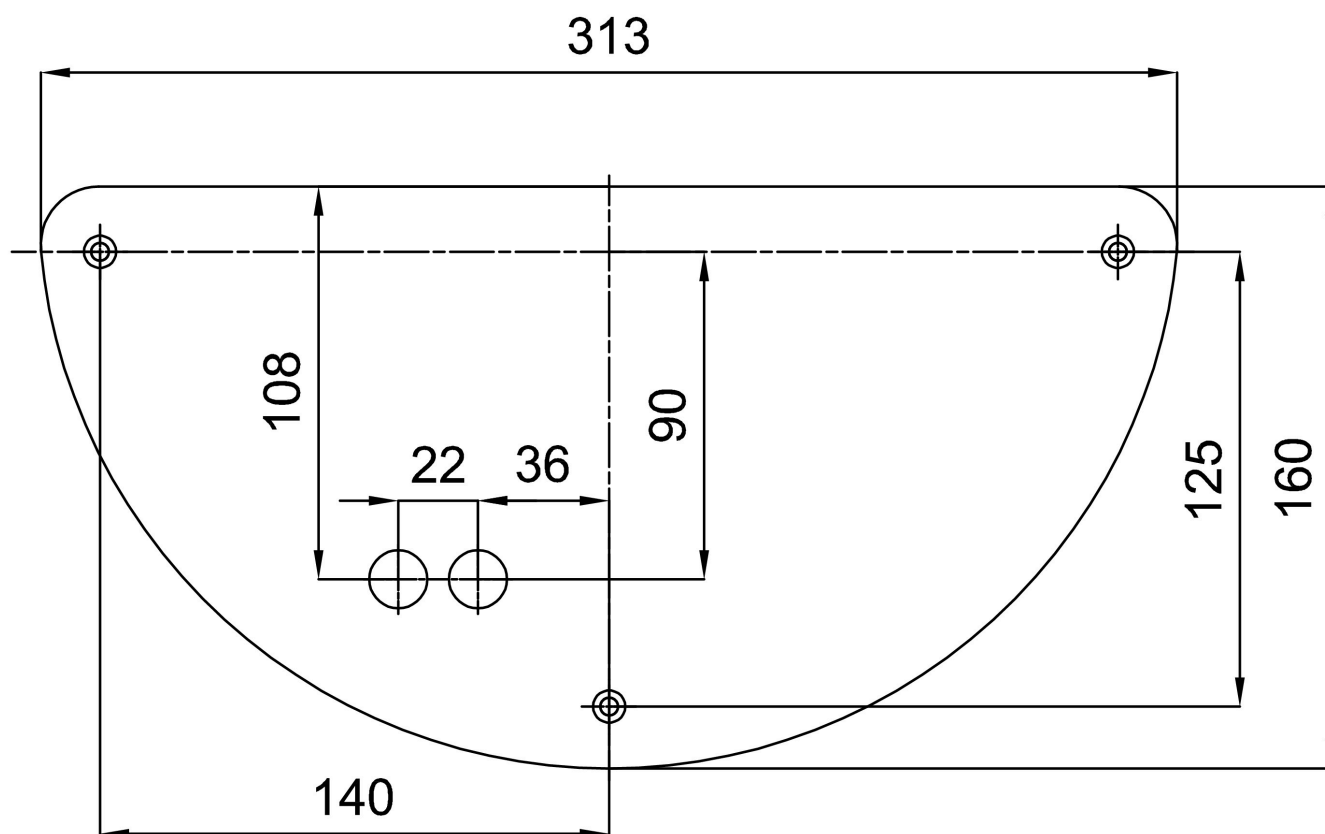

Technisch

Arten von Leuchten	Klassisch on/off
Befestigungsart	Aufbauleuchten
Basismaterial	rostfreier Stahl
Schattenmaterial	dreischichtiges Glas TRIPLEX OPAL
Grundfarbe	gebürsteter Edelstahl
Schattenfarbe	Weiß
Schatten halten	Schrauben
Montageort	Wand
Breite	350 mm
Länge	190 mm
Höhe	200 mm
Montageloch	3xØ5mm
Kabeldurchgang	2xØ16mm
Schlagfestigkeit	IK01
Betriebstemperatur	von -20°C bis +30°C

Eulum-Daten für Berechnungsprogramme sind unter www.osmont.cz verfügbar.

Logistik

EAN	8591728446215
Gewicht NTTO	3.1 Kg
Gewicht BTTO	3.3 Kg
Anzahl kartons	1 Stck
Paketvolumen	0.019 m ³
Paket 1 breite	0.42 m
Paket 1 länge	0.22 m
Paket 1 höhe	0.21 m
Garantie*	60 Monate

*Die Garantie für die Batterien gilt für 12 Monate ab Kaufdatum.

Einbaumaße:

Zusätzliches Sortiment:

Lampenschirm

Produktcode	Name	Farbe	Beschreibung	Bild	Zeichnung
20022	268	Weiß		