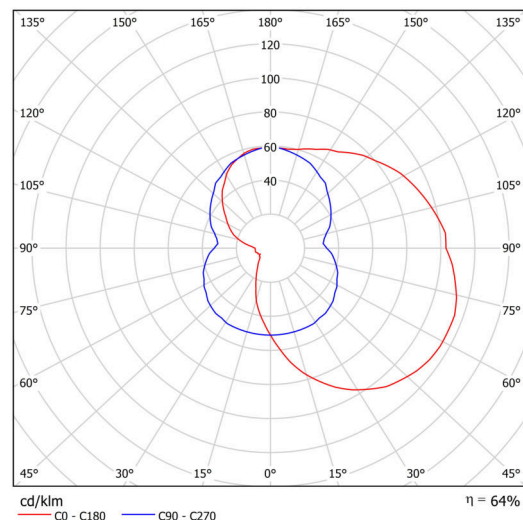

Leuchtend

Fotobiologische Sicherheit der Leuchte	Risk group 0

Eulum-Daten für Berechnungsprogramme sind unter www.osmont.cz verfügbar.