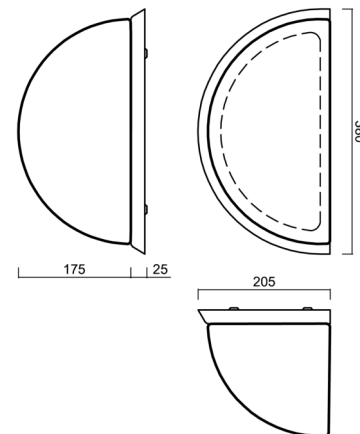

Technisch

Arten von Leuchten	Klassisch on/off
Befestigungsart	Aufbauleuchten
Basismaterial	rostfreier Stahl
Schattenmaterial	dreischichtiges Glas TRIPLEX OPAL
Grundfarbe	gebürsteter Edelstahl
Schattenfarbe	Weiß
Schatten halten	Schrauben
Montageort	Wand
Breite	350 mm
Länge	190 mm
Höhe	200 mm
Montageloch	3xØ5mm
Kabeldurchgang	2xØ16mm
Schlagfestigkeit	IK01
Betriebstemperatur	von -20°C bis +30°C

Eulum-Daten für Berechnungsprogramme sind unter www.osmont.cz verfügbar.

Logistik

EAN	8591728446215
Gewicht NTTO	3.1 Kg
Gewicht BTTO	3.3 Kg
Anzahl kartons	1 Stck
Paketvolumen	0.019 m ³
Paket 1 breite	0.42 m
Paket 1 länge	0.22 m
Paket 1 höhe	0.21 m
Garantie*	60 Monate

*Die Garantie für die Batterien gilt für 12 Monate ab Kaufdatum.

Einbaumaße:

Zusätzliches Sortiment:

Lampenschirm

Produktcode	Name	Farbe	Beschreibung	Bild	Zeichnung
20022	268	Weiß		