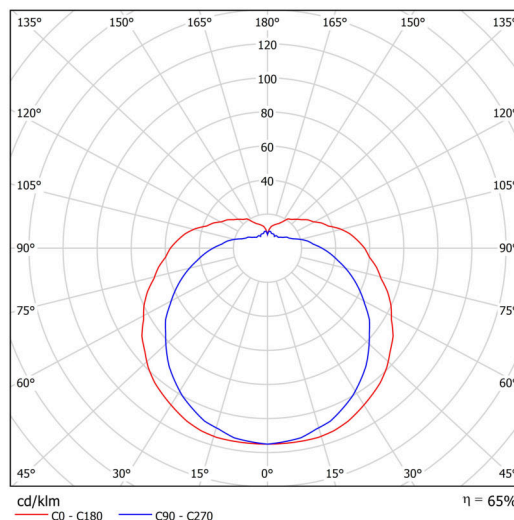

Leuchtend

Leuchtenlichtstrom	1370 lm
Lichtstrom der quelle	2110 lm
Leuchteneffizienz	105 lm/W
Temperature	4000 K
LED-Lebensdauer L80/B10	100000 Std.
CRI	Ra80
MacAdam	3
Fotobiologische Sicherheit der Leuchte	Risk group 0