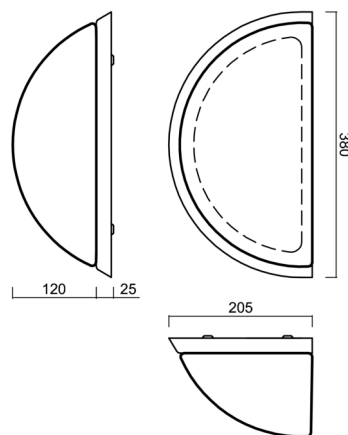

## Technisch

Arten von leuchten	Klassisch on/off
Befestigungsart	Aufbauleuchten
Basismaterial	Stahl
Schattenmaterial	dreischichtiges Glas TRIPLEX OPAL
Grundfarbe	Weiß Ral9003
Schattenfarbe	Weiß
Schatten halten	Schrauben
Montageort	Wand
Breite	350 mm
Länge	190 mm
Höhe	150 mm
Montageloch	3xØ5mm
Kabeldurchgang	2xØ16mm
Energieklasse	D
Schlagfestigkeit	IK01
Betriebstemperatur	von -20°C bis +30°C

Eulum-Daten für Berechnungsprogramme sind unter [www.osmont.cz](http://www.osmont.cz) verfügbar.

Logistik

EAN	8591728142087
Gewicht NTTO	2.7 Kg
Gewicht BTTO	2.9 Kg
Anzahl kartons	1 Stck
Paketvolumen	0.014 m <sup>3</sup>
Paket 1 breite	0.375 m
Paket 1 länge	0.235 m
Paket 1 höhe	0.155 m
Garantie*	60 Monate