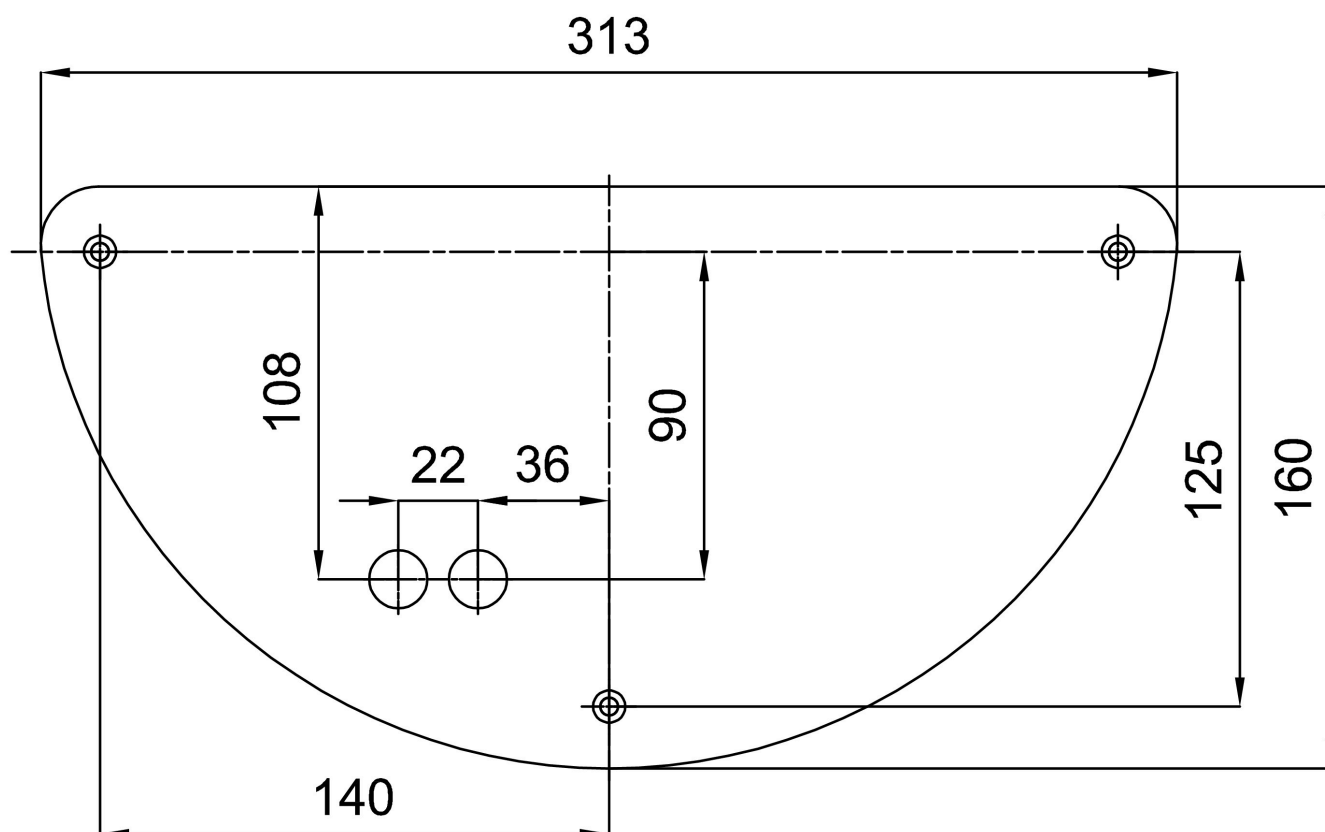

Logistik

EAN	8591728142087
Gewicht NTTO	2.7 Kg
Gewicht BTTO	2.9 Kg
Anzahl kartons	1 Stck
Paketvolumen	0.014 m³
Paket 1 breite	0.375 m
Paket 1 länge	0.235 m
Paket 1 höhe	0.155 m
Garantie*	60 Monate

*Die Garantie für die Batterien gilt für 12 Monate ab Kaufdatum.

Einbaumaße: