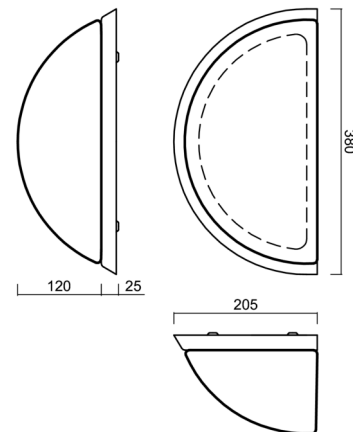

Arten von Leuchten	Klassisch on/off
Befestigungsart	Aufbauleuchten
Basismaterial	Stahl
Schattenmaterial	dreischichtiges Glas TRIPLEX OPAL
Grundfarbe	Weiß Ral9003
Schattenfarbe	Weiß
Schatten halten	Schrauben
Montageort	Wand
Breite	350 mm
Länge	190 mm
Höhe	150 mm
Montageloch	3xØ5mm
Kabeldurchgang	2xØ16mm
Schlagfestigkeit	IK01
Betriebstemperatur	von -20°C bis +30°C

Eulum-Daten für Berechnungsprogramme sind unter www.osmont.cz verfügbar.

Logistik

EAN	8591728445621
Gewicht NTTO	2 Kg
Gewicht BTTO	2.2 Kg
Anzahl kartons	1 Stck
Paketvolumen	0.014 m ³
Paket 1 breite	0.42 m
Paket 1 länge	0.21 m
Paket 1 höhe	0.16 m
Garantie*	60 Monate

*Die Garantie für die Batterien gilt für 12 Monate ab Kaufdatum.

Einbaumaße:

Zusätzliches Sortiment:

Lampenschirm

Produktcode	Name	Farbe	Beschreibung	Bild	Zeichnung
20021	264	Weiß		