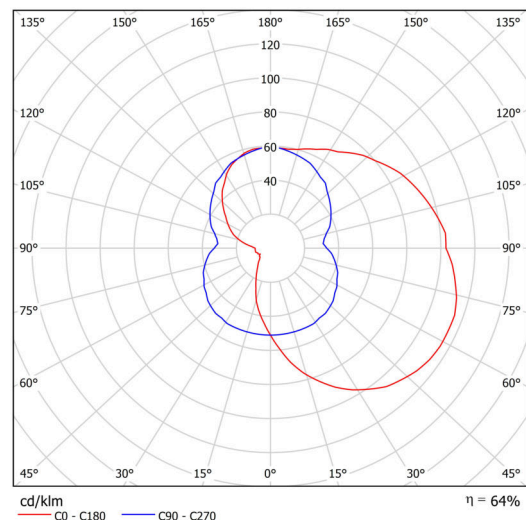

Leuchtend

Fotobiologische Sicherheit der Leuchte	Risk group 0

Eulum-Daten für Berechnungsprogramme sind unter www.osmont.cz verfügbar.