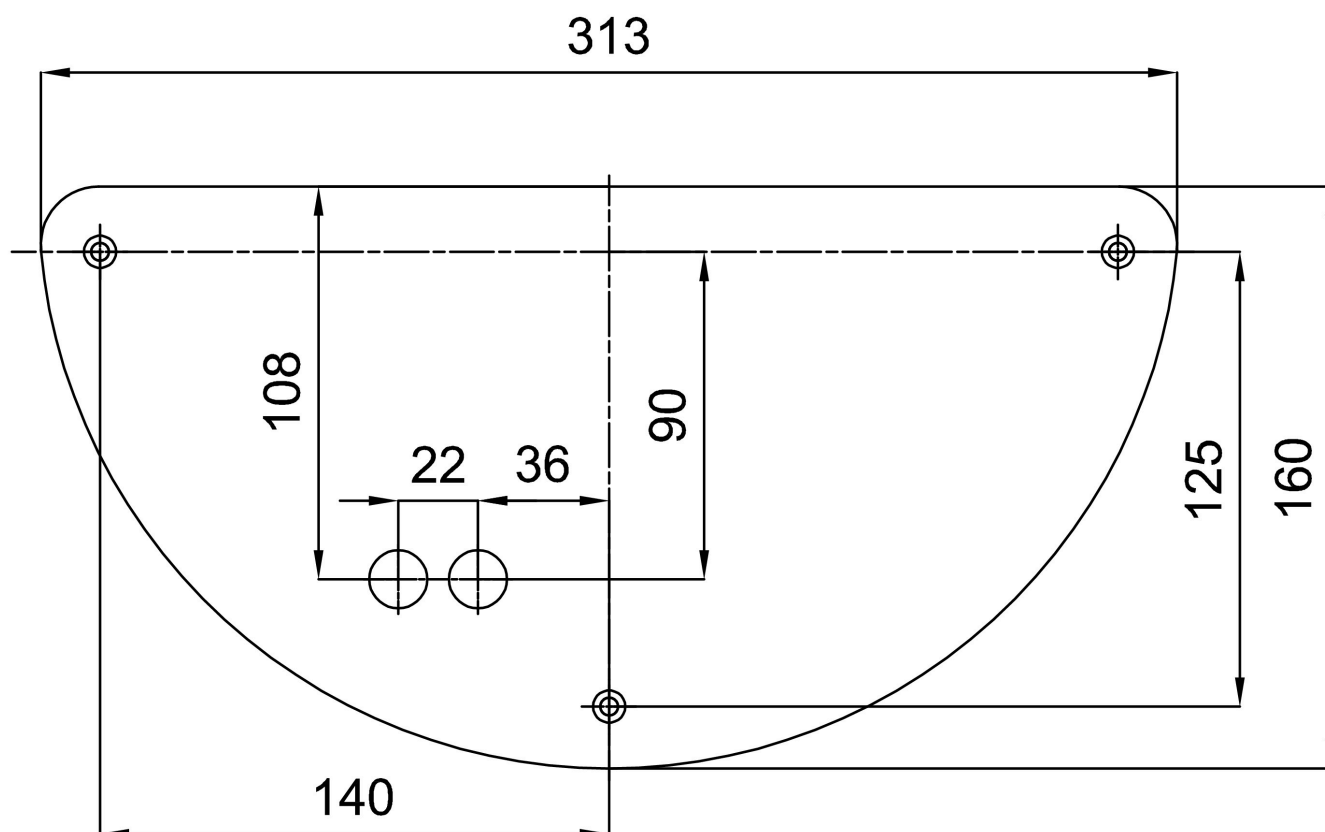

Eulum-Daten für Berechnungsprogramme sind unter www.osmont.cz verfügbar.

Logistik

EAN	8591728445621
Gewicht NTTO	2 Kg
Gewicht BTTO	2.2 Kg
Anzahl kartons	1 Stck
Paketvolumen	0.014 m ³
Paket 1 breite	0.42 m
Paket 1 länge	0.21 m
Paket 1 höhe	0.16 m
Garantie*	60 Monate

*Die Garantie für die Batterien gilt für 12 Monate ab Kaufdatum.

Einbaumaße:

Zusätzliches Sortiment:

Lampenschirm

Produktcode	Name	Farbe	Beschreibung	Bild	Zeichnung
20021	264	Weiß		