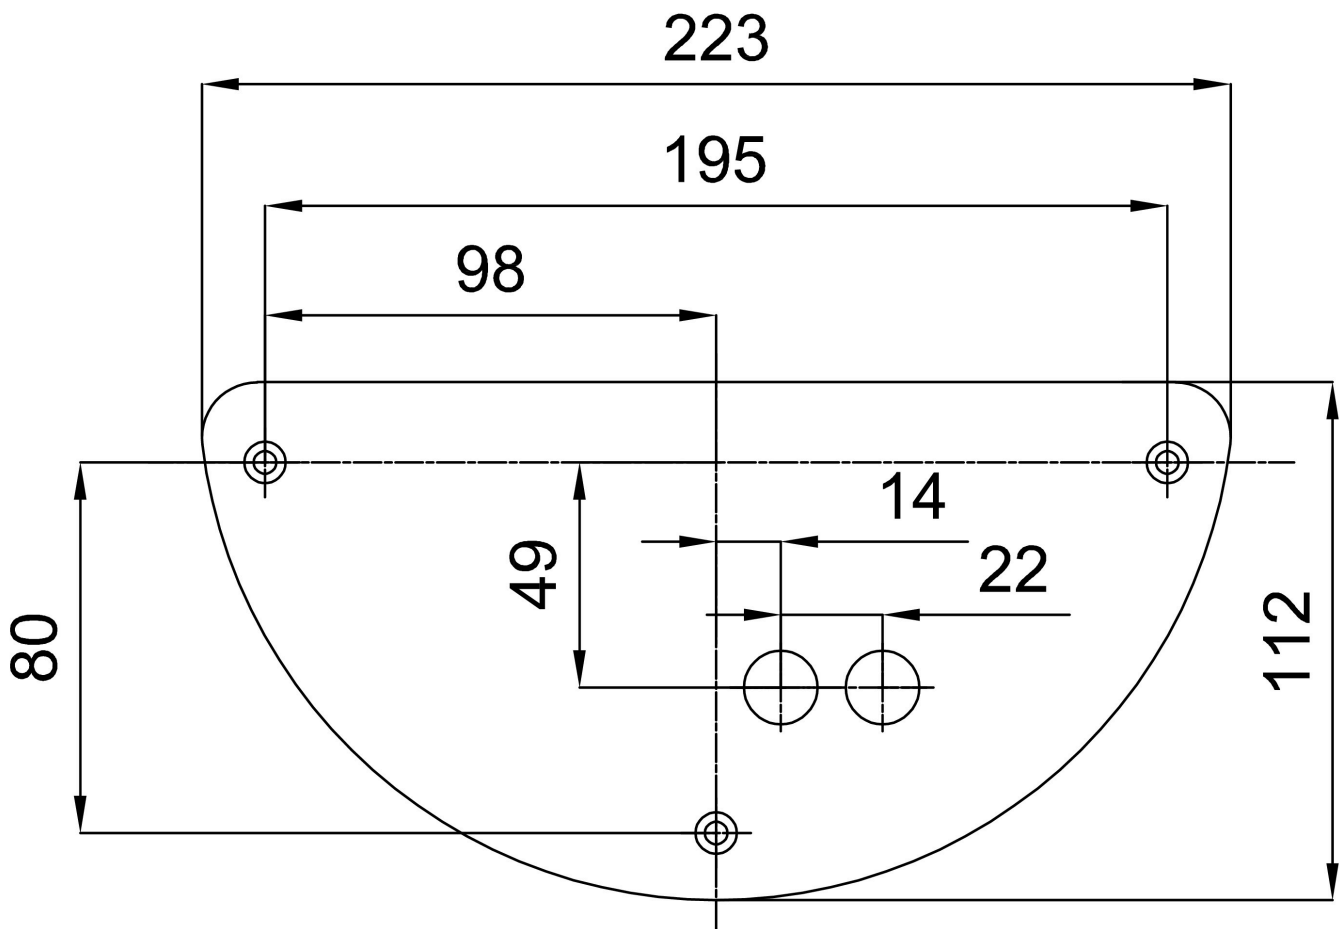

Technisch

Arten von leuchten	Klassisch on/off
Befestigungsart	Aufbauleuchten
Basismaterial	rostfreier Stahl
Schattenmaterial	dreischichtiges Glas TRIPLEX OPAL
Grundfarbe	Polierter Edelstahl
Schattenfarbe	Weiß
Schatten halten	Schrauben
Montageort	Wand
Breite	250 mm
Länge	140 mm
Höhe	105 mm
Montageloch	3xØ5mm
Kabeldurchgang	2xØ16mm
Energieklasse	D
Schlagfestigkeit	IK01
Betriebstemperatur	von -20°C bis +30°C

Eulum-Daten für Berechnungsprogramme sind unter www.osmont.cz verfügbar.

Logistik

EAN	8591728142063
Gewicht NTTO	1.6 Kg
Gewicht BTTO	1.7 Kg
Anzahl kartons	1 Stck
Paketvolumen	0.005 m ³
Paket 1 breite	0.265 m
Paket 1 länge	0.145 m
Paket 1 höhe	0.135 m
Garantie*	60 Monate

*Die Garantie für die Batterien gilt für 12 Monate ab Kaufdatum.

Einbaumaße:

Zusätzliches Sortiment:

Lampenschirm

Produktcode	Name	Farbe	Beschreibung	Bild	Zeichnung
20020	244	Weiß		