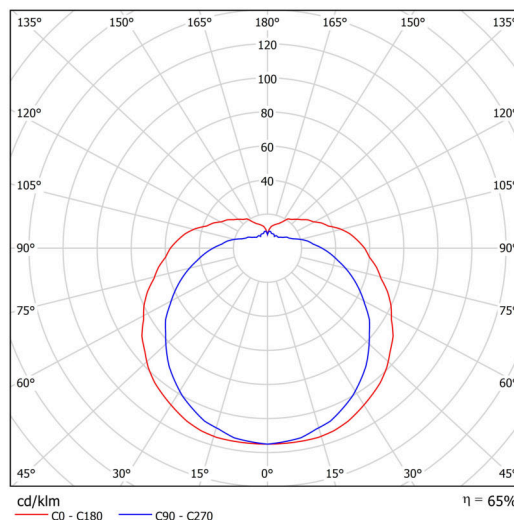

Leuchtend

Leuchtenlichtstrom	680 lm
Lichtstrom der quelle	1050 lm
Leuchteneffizienz	97 lm/W
Temperature	4000 K
LED-Lebensdauer L80/B10	100000 Std.
CRI	Ra80
MacAdam	3
Fotobiologische Sicherheit der Leuchte	Risk group 0