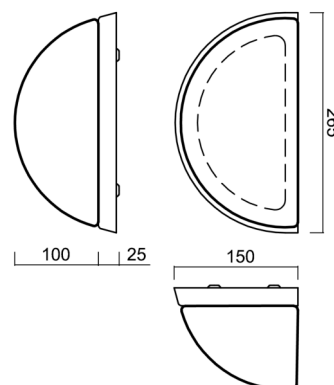

NELA DL1

LED-1L26E700U5/244/DL14 4K#

WWW.OSMONT.CZ

NELA DL1

Produktcode: NEL59951

Art: LED-1L26E700U5/244/DL14 4K#

Kurzbeschreibung der leuchte: Anliegende LED-Leuchte aus poliertem Edelstahl ON/OFF und Glasschirm TRIPLEX OPAL.

Technisch

Arten von leuchten	Klassisch on/off
Befestigungsart	Aufbauleuchten
Basismaterial	rostfreier Stahl
Schattenmaterial	dreischichtiges Glas TRIPLEX OPAL
Grundfarbe	Polierter Edelstahl
Schattenfarbe	Weiß
Schatten halten	Schrauben
Montageort	Wand
Breite	250 mm
Länge	140 mm
Höhe	105 mm
Montageloch	3xØ5mm
Kabeldurchgang	2xØ16mm
Energieklasse	D
Schlagfestigkeit	IK01
Betriebstemperatur	von -20°C bis +30°C

Eulum-Daten für Berechnungsprogramme sind unter www.osmont.cz verfügbar.

Logistik

EAN	8591728142063
Gewicht NTTO	1.6 Kg
Gewicht BTTO	1.7 Kg
Anzahl kartons	1 Stck
Paketvolumen	0.005 m ³
Paket 1 breite	0.265 m
Paket 1 länge	0.145 m
Paket 1 höhe	0.135 m
Garantie*	60 Monate

*Die Garantie für die Batterien gilt für 12 Monate ab Kaufdatum.

Einbaumaße:

Zusätzliches Sortiment:

Lampenschirm

Produktcode	Name	Farbe	Beschreibung	Bild	Zeichnung
20020	244	Weiß		