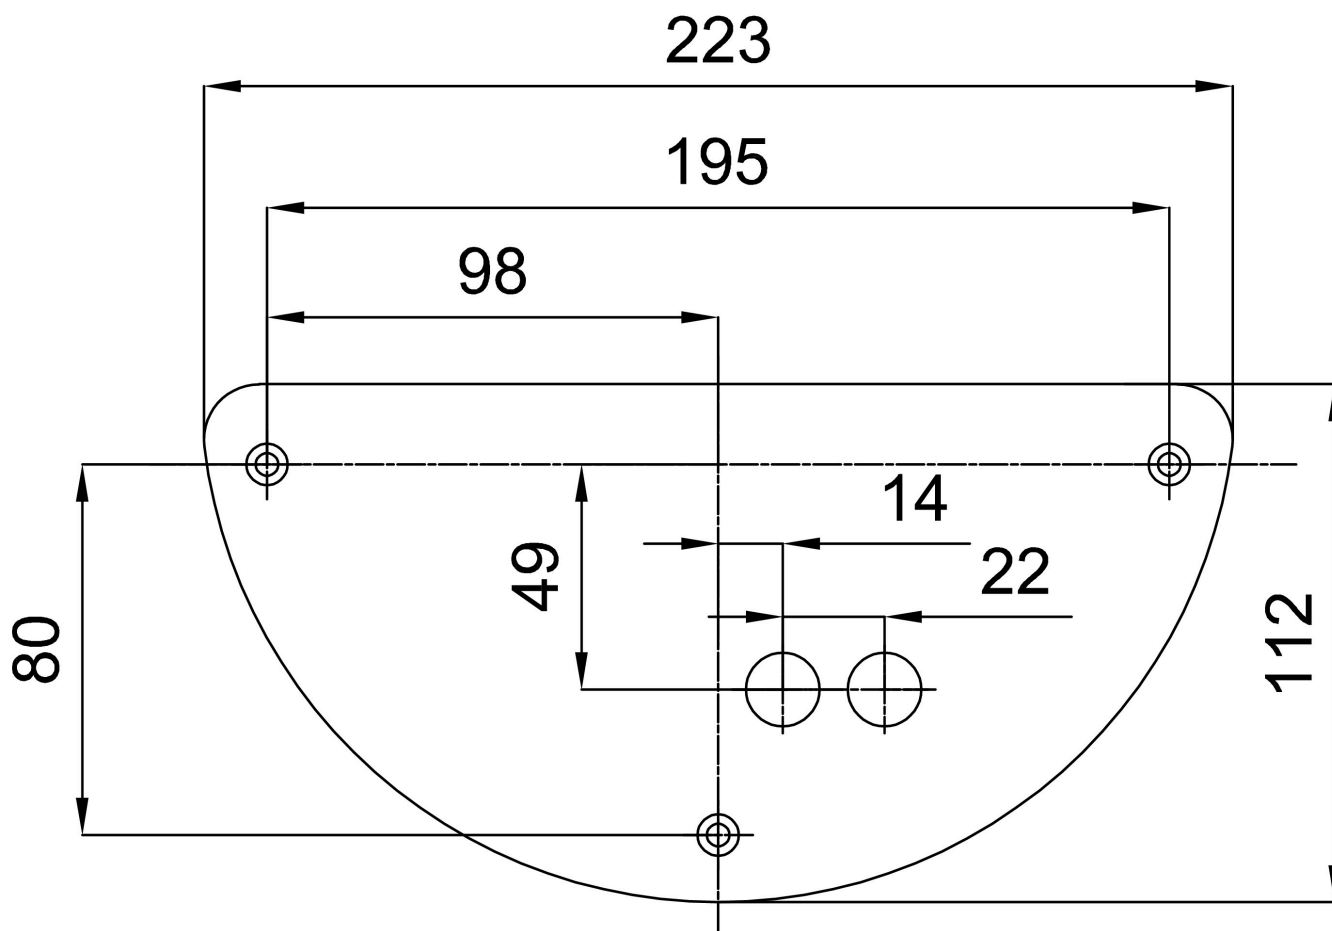

Technisch

Arten von leuchten	Klassisch on/off
Befestigungsart	Aufbauleuchten
Basismaterial	Stahl
Schattenmaterial	dreischichtiges Glas TRIPLEX OPAL
Grundfarbe	Weiß Ral9003
Schattenfarbe	Weiß
Schatten halten	Schrauben
Montageort	Wand
Breite	250 mm
Länge	140 mm
Höhe	105 mm
Montageloch	3xØ5mm
Kabeldurchgang	2xØ16mm
Energieklasse	D
Schlagfestigkeit	IK01
Betriebstemperatur	von -20°C bis +30°C

Eulum-Daten für Berechnungsprogramme sind unter www.osmont.cz verfügbar.

Logistik

EAN	8591728142056
Gewicht NTTO	1.6 Kg
Gewicht BTTO	1.7 Kg
Anzahl kartons	1 Stck
Paketvolumen	0.005 m ³
Paket 1 breite	0.265 m
Paket 1 länge	0.145 m
Paket 1 höhe	0.135 m
Garantie*	60 Monate

*Die Garantie für die Batterien gilt für 12 Monate ab Kaufdatum.

Einbaumaße:

Zusätzliches Sortiment:

Lampenschirm

Produktcode	Name	Farbe	Beschreibung	Bild	Zeichnung
20020	244	Weiß		