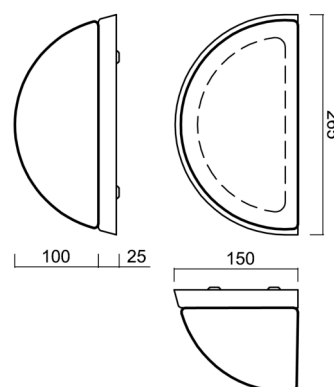

NELA DL1

LED-1L26E700U5/244/DL4 4K#

WWW.OSMONT.CZ

NELA DL1

Produktcode: NEL59950

Art: LED-1L26E700U5/244/DL4 4K#

Kurzbeschreibung der leuchte: Weiße anliegende LED-Leuchte ON/OFF und Glasschirm TRIPLEX OPAL.

Technisch

Arten von leuchten	Klassisch on/off
Befestigungsart	Aufbauleuchten
Basismaterial	Stahl
Schattenmaterial	dreischichtiges Glas TRIPLEX OPAL
Grundfarbe	Weiß Ral9003
Schattenfarbe	Weiß
Schatten halten	Schrauben
Montageort	Wand
Breite	250 mm
Länge	140 mm
Höhe	105 mm
Montageloch	3xØ5mm
Kabeldurchgang	2xØ16mm
Energieklasse	D
Schlagfestigkeit	IK01
Betriebstemperatur	von -20°C bis +30°C

Eulum-Daten für Berechnungsprogramme sind unter www.osmont.cz verfügbar.

Logistik

EAN	8591728142056
Gewicht NTTO	1.6 Kg
Gewicht BTTO	1.7 Kg
Anzahl kartons	1 Stck
Paketvolumen	0.005 m ³
Paket 1 breite	0.265 m
Paket 1 länge	0.145 m
Paket 1 höhe	0.135 m
Garantie*	60 Monate

*Die Garantie für die Batterien gilt für 12 Monate ab Kaufdatum.

Einbaumaße:

Zusätzliches Sortiment:

Lampenschirm

Produktcode	Name	Farbe	Beschreibung	Bild	Zeichnung
20020	244	Weiß		