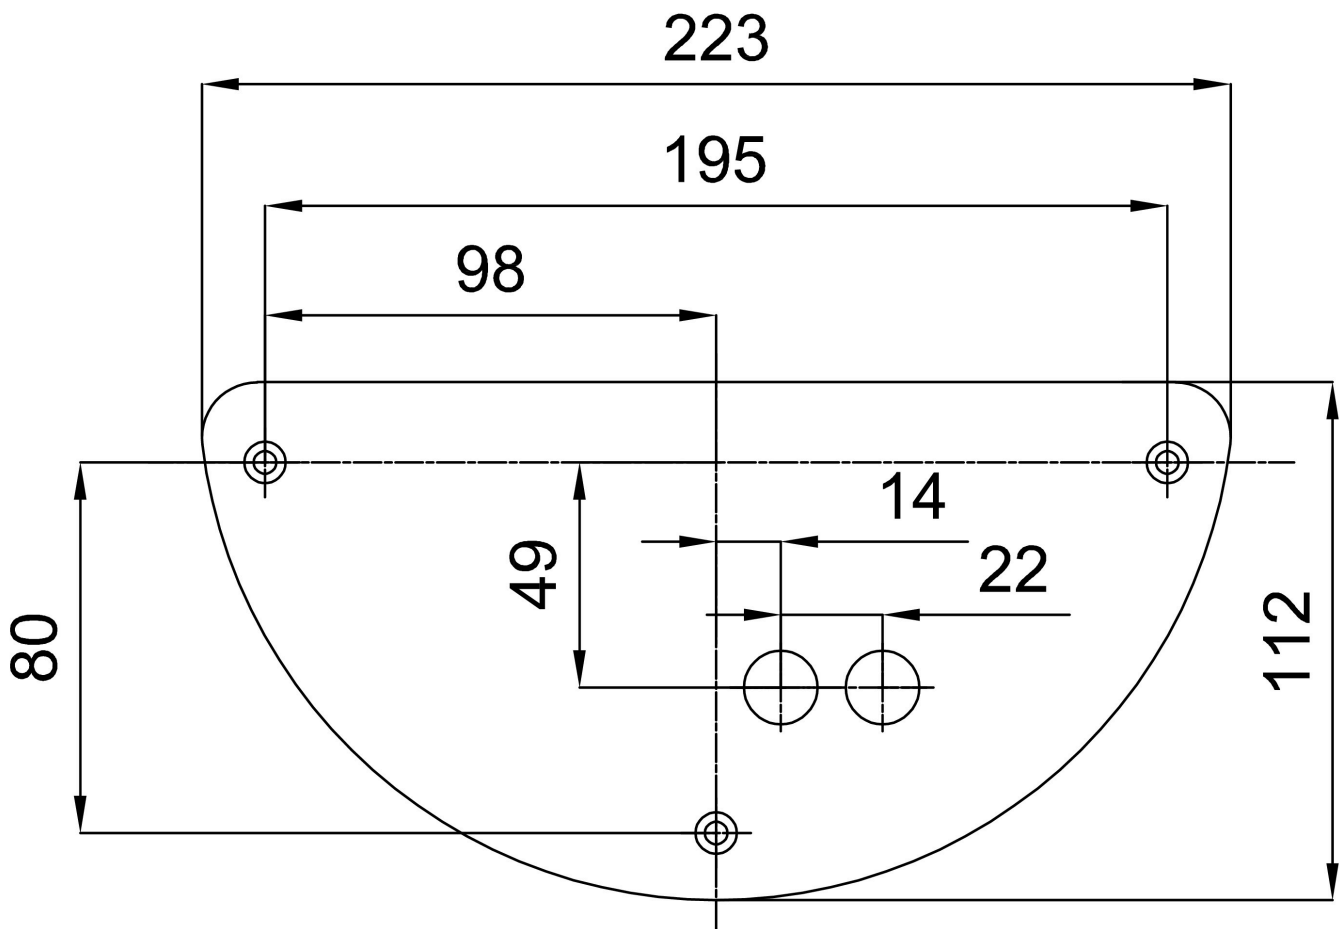

Technisch

Arten von leuchten	Klassisch on/off
Befestigungsart	Aufbauleuchten
Basismaterial	Stahl
Schattenmaterial	dreischichtiges Glas TRIPLEX OPAL
Grundfarbe	Weiß Ral9003
Schattenfarbe	Weiß
Schatten halten	Schrauben
Montageort	Wand
Breite	250 mm
Länge	140 mm
Höhe	105 mm
Montageloch	3xØ5mm
Kabeldurchgang	2xØ16mm
Energieklasse	D
Schlagfestigkeit	IK01
Betriebstemperatur	von -20°C bis +30°C

Eulum-Daten für Berechnungsprogramme sind unter www.osmont.cz verfügbar.

Logistik

EAN	8591728141868
Gewicht NTTO	1.6 Kg
Gewicht BTTO	1.7 Kg
Anzahl kartons	1 Stck
Paketvolumen	0.005 m ³
Paket 1 breite	0.265 m
Paket 1 länge	0.145 m
Paket 1 höhe	0.135 m
Garantie*	60 Monate

*Die Garantie für die Batterien gilt für 12 Monate ab Kaufdatum.

Einbaumaße:

Zusätzliches Sortiment:

Lampenschirm

Produktcode	Name	Farbe	Beschreibung	Bild	Zeichnung
20020	244	Weiß		