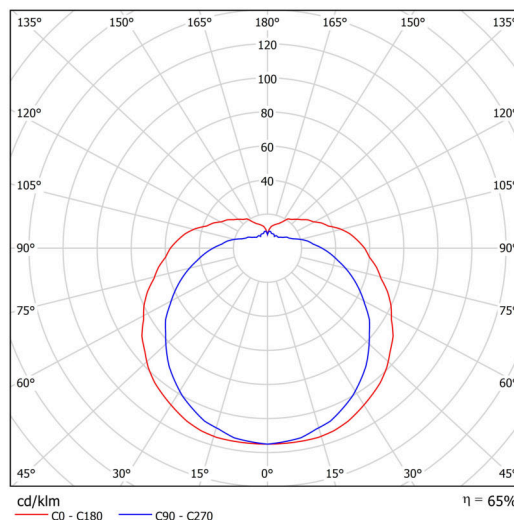

Leuchtend

Leuchtenlichtstrom	660 lm
Lichtstrom der quelle	1010 lm
Leuchteneffizienz	94 lm/W
Temperature	3000 K
LED-Lebensdauer L80/B10	100000 Std.
CRI	Ra80
MacAdam	3
Fotobiologische Sicherheit der Leuchte	Risk group 0