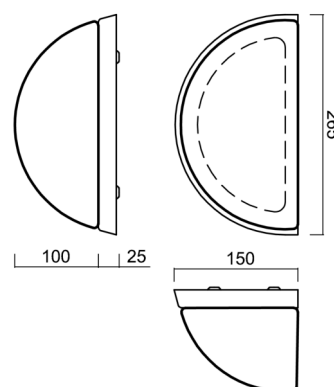

Technisch

Arten von leuchten	Klassisch on/off
Befestigungsart	Aufbauleuchten
Basismaterial	Stahl
Schattenmaterial	dreischichtiges Glas TRIPLEX OPAL
Grundfarbe	Weiß Ral9003
Schattenfarbe	Weiß
Schatten halten	Schrauben
Montageort	Wand
Breite	250 mm
Länge	140 mm
Höhe	105 mm
Montageloch	3xØ5mm
Kabeldurchgang	2xØ16mm
Energieklasse	D
Schlagfestigkeit	IK01
Betriebstemperatur	von -20°C bis +30°C

Elektrisch

Energieverbrauch	7 W
Schutz vor Eindringen	IP43
Steckdose	LED modul
Klemme	Schnappklemmenblock
Anzahl der Leuchte pro Spannungssicherung B10A	50 Stck
Anzahl der Leuchte pro Spannungssicherung B16A	78 Stck
Anzahl der Leuchte pro Spannungssicherung C10A	84 Stck
Anzahl der Leuchte pro Spannungssicherung C16A	130 Stck

Eulum-Daten für Berechnungsprogramme sind unter www.osmont.cz verfügbar.

Logistik

EAN	8591728141868
Gewicht NTTO	1.6 Kg
Gewicht BTTO	1.7 Kg
Anzahl kartons	1 Stck
Paketvolumen	0.005 m ³
Paket 1 breite	0.265 m
Paket 1 länge	0.145 m
Paket 1 höhe	0.135 m
Garantie*	60 Monate

*Die Garantie für die Batterien gilt für 12 Monate ab Kaufdatum.

Einbaumaße:

Zusätzliches Sortiment:

Lampenschirm

Produktcode	Name	Farbe	Beschreibung	Bild	Zeichnung
20020	244	Weiß		