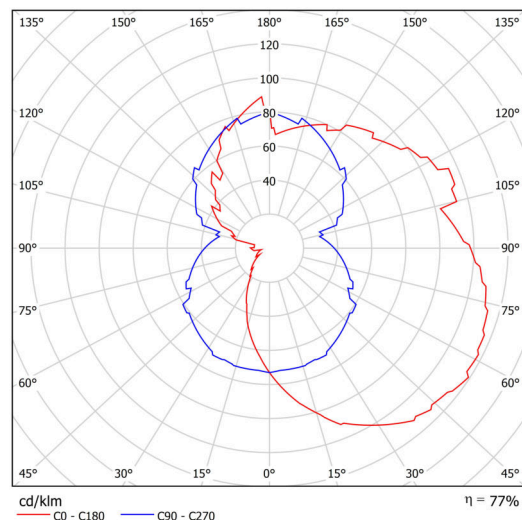

Leuchtend

Fotobiologische Sicherheit der Leuchte	Risk group 0

Eulum-Daten für Berechnungsprogramme sind unter www.osmont.cz verfügbar.