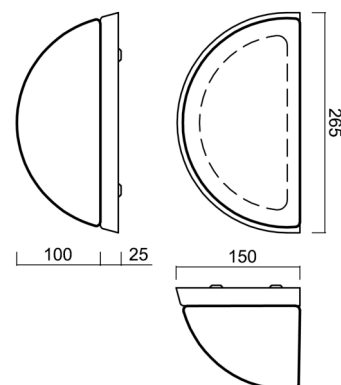

## Technisch

Arten von Leuchten	Klassisch on/off
Befestigungsart	Aufbauleuchten
Basismaterial	rostfreier Stahl
Schattenmaterial	dreischichtiges Glas TRIPLEX OPAL
Grundfarbe	gebürsteter Edelstahl
Schattenfarbe	Weiß
Schatten halten	Schrauben
Montageort	Wand
Breite	250 mm
Länge	140 mm
Höhe	105 mm
Montageloch	3xØ5mm
Kabeldurchgang	2xØ16mm
Schlagfestigkeit	IK01
Betriebstemperatur	von -20°C bis +30°C

## Leuchtend

Fotobiologische Sicherheit der Leuchte	Risk group 0
--	--------------

Eulum-Daten für Berechnungsprogramme sind unter [www.osmont.cz](http://www.osmont.cz) verfügbar.

Logistik

EAN	8591728445584
Gewicht NTTO	1.4 Kg
Gewicht BTTO	1.5 Kg
Anzahl kartons	1 Stck
Paketvolumen	0.006 m <sup>3</sup>
Paket 1 breite	0.285 m
Paket 1 länge	0.145 m
Paket 1 höhe	0.135 m
Garantie*	60 Monate