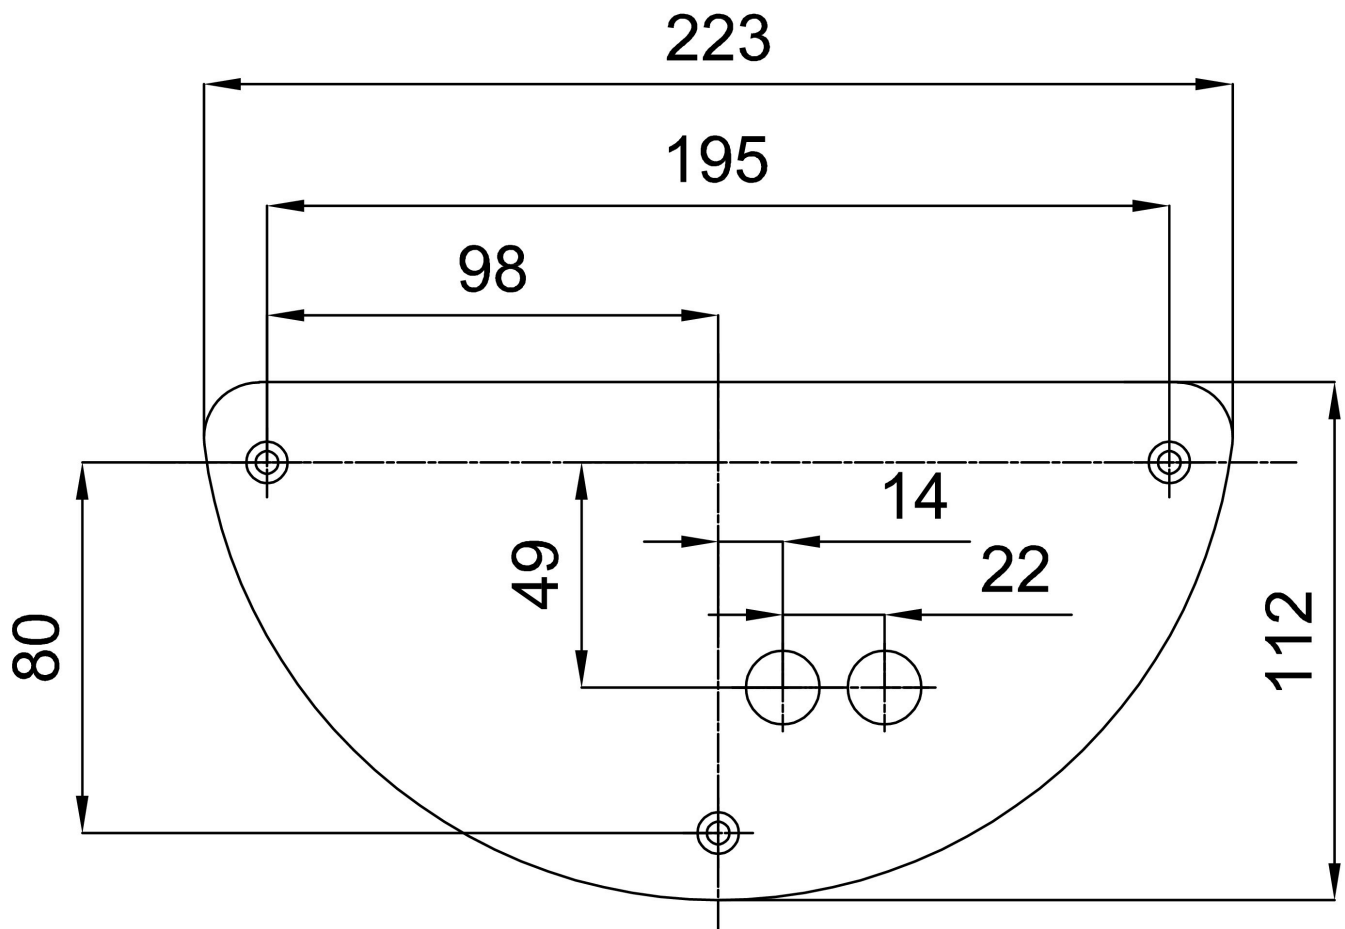

Logistik

EAN	8591728445584
Gewicht NTTO	1.4 Kg
Gewicht BTTO	1.5 Kg
Anzahl kartons	1 Stck
Paketvolumen	0.006 m³
Paket 1 breite	0.285 m
Paket 1 länge	0.145 m
Paket 1 höhe	0.135 m
Garantie*	60 Monate

*Die Garantie für die Batterien gilt für 12 Monate ab Kaufdatum.

Einbaumaße: