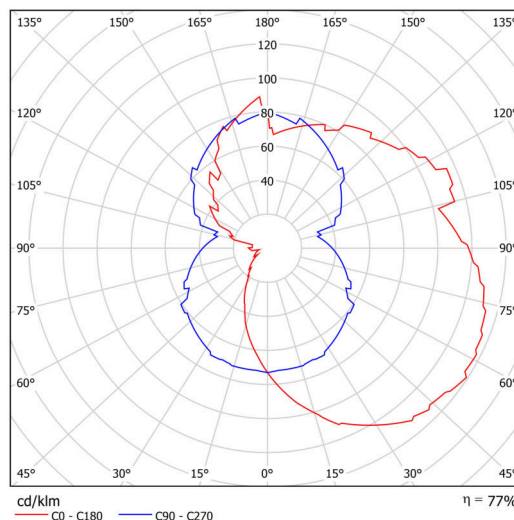

Leuchtend

Fotobiologische Sicherheit der Leuchte	Risk group 0

Eulum-Daten für Berechnungsprogramme sind unter www.osmont.cz verfügbar.