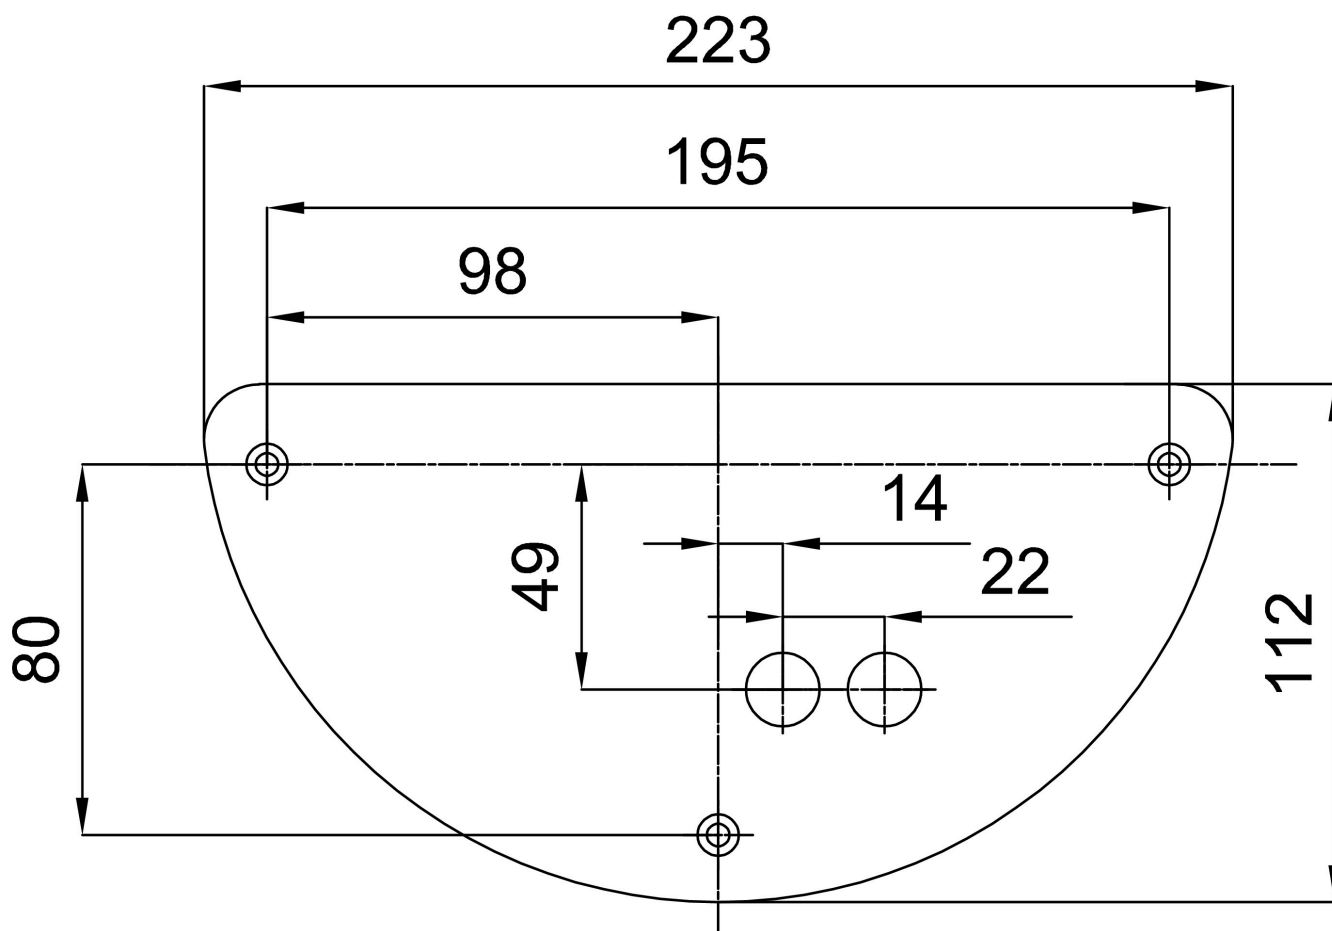

Arten von Leuchten	Klassisch on/off
Befestigungsart	Aufbauleuchten
Basismaterial	Stahl
Schattenmaterial	dreischichtiges Glas TRIPLEX OPAL
Grundfarbe	Weiß Ral9003
Schattenfarbe	Weiß
Schatten halten	Schrauben
Montageort	Wand
Breite	250 mm
Länge	140 mm
Höhe	105 mm
Montageloch	3xØ5mm
Kabeldurchgang	2xØ16mm
Schlagfestigkeit	IK01
Betriebstemperatur	von -20°C bis +30°C

Eulum-Daten für Berechnungsprogramme sind unter www.osmont.cz verfügbar.

Logistik

EAN	8591728445508
Gewicht NTTO	1.4 Kg
Gewicht BTTO	1.5 Kg
Anzahl kartons	1 Stck
Paketvolumen	0.006 m ³
Paket 1 breite	0.285 m
Paket 1 länge	0.145 m
Paket 1 höhe	0.135 m
Garantie*	60 Monate

*Die Garantie für die Batterien gilt für 12 Monate ab Kaufdatum.

Einbaumaße:

Zusätzliches Sortiment:

Lampenschirm

Produktcode	Name	Farbe	Beschreibung	Bild	Zeichnung
20020	244	Weiß		