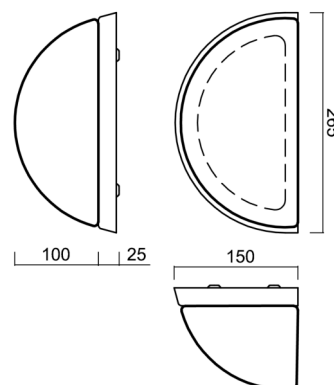

Arten von Leuchten	Klassisch on/off
Befestigungsart	Aufbauleuchten
Basismaterial	Stahl
Schattenmaterial	dreischichtiges Glas TRIPLEX OPAL
Grundfarbe	Weiß Ral9003
Schattenfarbe	Weiß
Schatten halten	Schrauben
Montageort	Wand
Breite	250 mm
Länge	140 mm
Höhe	105 mm
Montageloch	3xØ5mm
Kabeldurchgang	2xØ16mm
Schlagfestigkeit	IK01
Betriebstemperatur	von -20°C bis +30°C

Eulum-Daten für Berechnungsprogramme sind unter www.osmont.cz verfügbar.

Logistik

EAN	8591728445508
Gewicht NTTO	1.4 Kg
Gewicht BTTO	1.5 Kg
Anzahl kartons	1 Stck
Paketvolumen	0.006 m ³
Paket 1 breite	0.285 m
Paket 1 länge	0.145 m
Paket 1 höhe	0.135 m
Garantie*	60 Monate

*Die Garantie für die Batterien gilt für 12 Monate ab Kaufdatum.

Einbaumaße:

Zusätzliches Sortiment:

Lampenschirm

Produktcode	Name	Farbe	Beschreibung	Bild	Zeichnung
20020	244	Weiß		