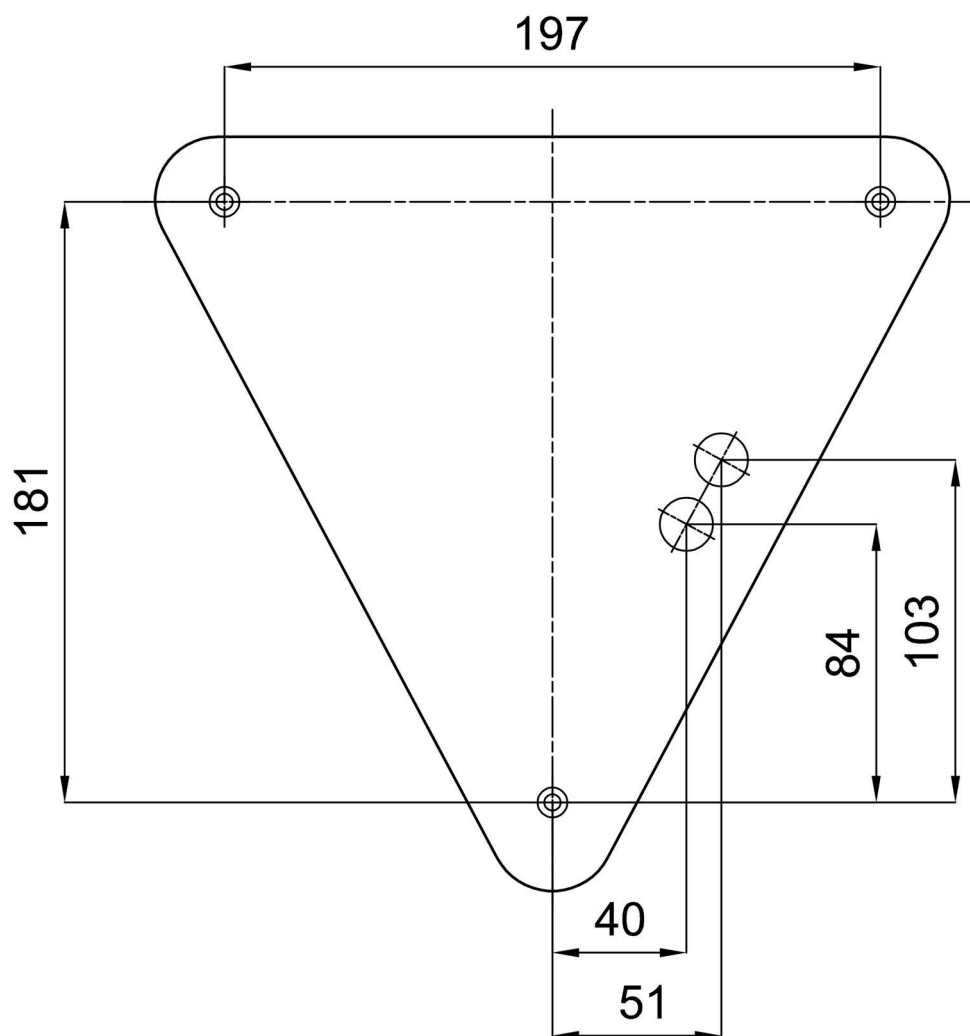

Logistik

EAN	8591728430849
Gewicht NTTO	2 Kg
Gewicht BTTO	2.3 Kg
Anzahl kartons	1 Stck
Paketvolumen	0.017 m³
Paket 1 breite	0.315 m
Paket 1 länge	0.285 m
Paket 1 höhe	0.19 m
Garantie*	60 Monate

*Die Garantie für die Batterien gilt für 12 Monate ab Kaufdatum.

Einbaumaße: