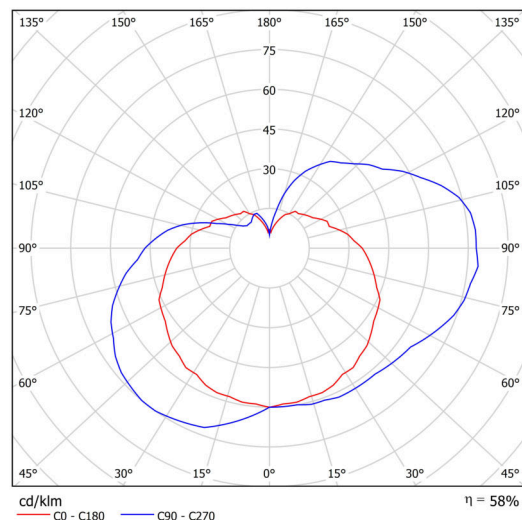

Leuchtend

Fotobiologische Sicherheit der Leuchte	Risk group 0

Eulum-Daten für Berechnungsprogramme sind unter www.osmont.cz verfügbar.