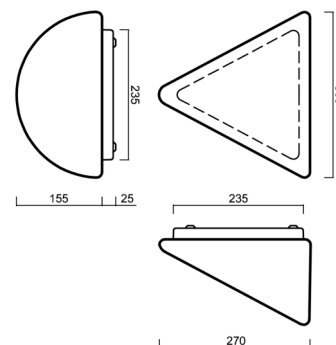

Elektrisch

Spannungstyp	AC
Wechselstrom Spannung	220 - 240 V
Energieverbrauch	25 W
Schutz vor Eindringen	IP43
Steckdose	E27
Klemme	Schnappklemmenblock