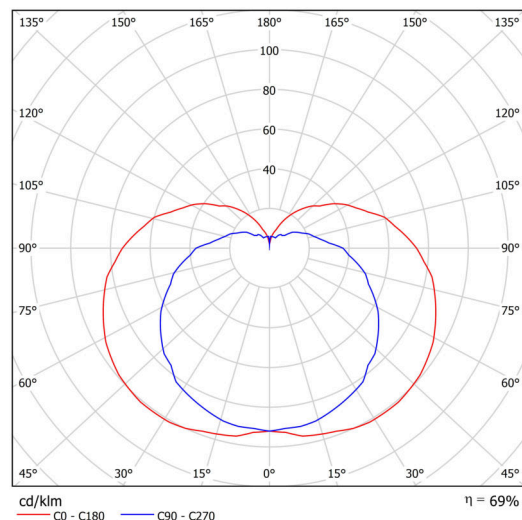

Leuchtend

Leuchtenlichtstrom	1390 lm
Lichtstrom der quelle	2020 lm
Leuchteneffizienz	106 lm/W
Temperature	3000 K
LED-Lebensdauer L80/B10	100000 Std.
CRI	Ra80
MacAdam	3
Fotobiologische Sicherheit der Leuchte	Risk group 0