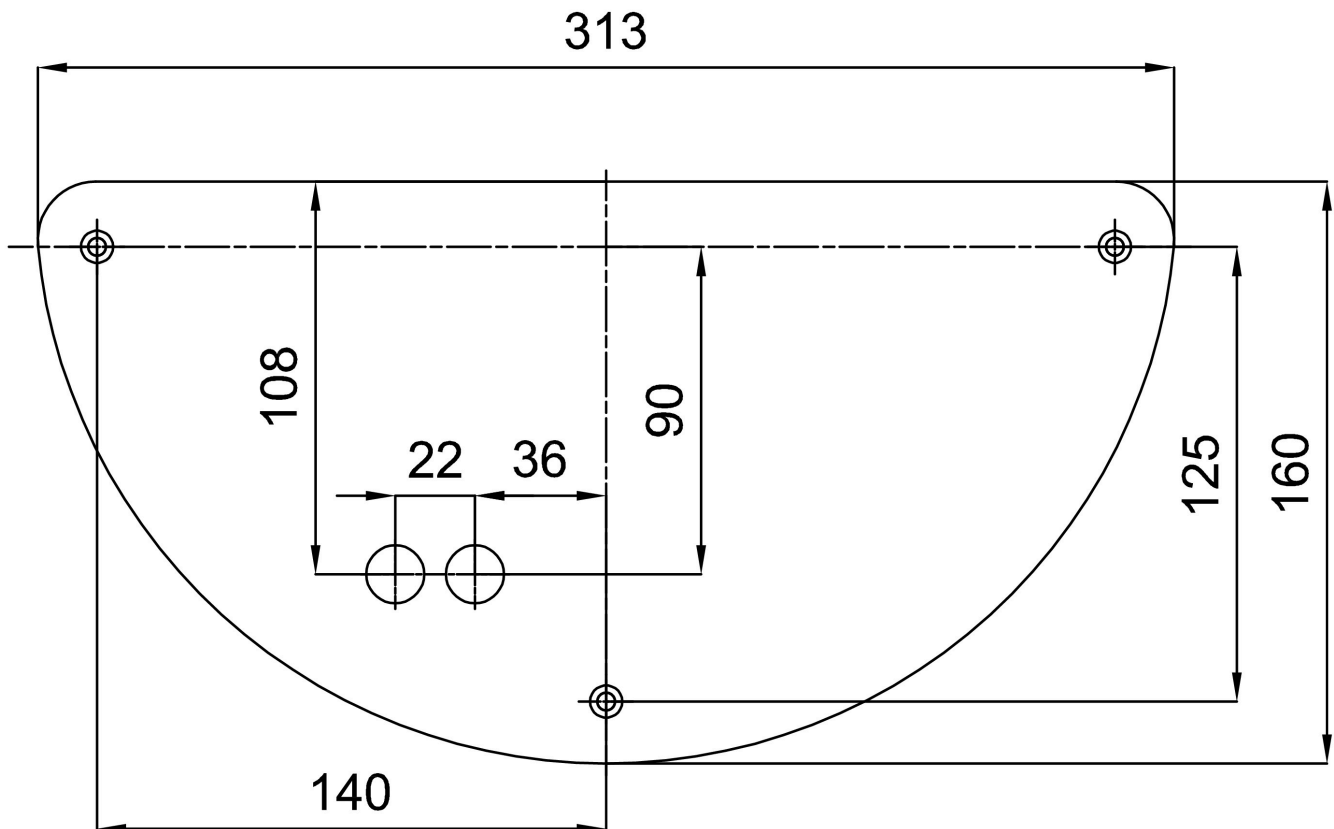

Logistik

EAN	8591728141790
Gewicht NTTO	3.7 Kg
Gewicht BTTO	3.9 Kg
Anzahl kartons	1 Stck
Paketvolumen	0.019 m³
Paket 1 breite	0.425 m
Paket 1 länge	0.22 m
Paket 1 höhe	0.205 m
Garantie*	60 Monate

*Die Garantie für die Batterien gilt für 12 Monate ab Kaufdatum.

Einbaumaße: