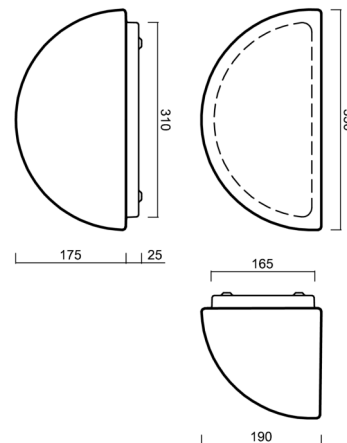

NELA 3

LED-1L41E700U7/268 3K#

WWW.OSMONT.CZ

NELA 3

Produktcode: NEL48201

Art: LED-1L41E700U7/268 3K#

Kurzbeschreibung der leuchte: Weiße anliegende LED-Leuchte ON/OFF und Glasschirm TRIPLEX OPAL.

Technisch

Arten von leuchten	Klassisch on/off
Befestigungsart	Aufbauleuchten
Basismaterial	Stahl
Schattenmaterial	dreischichtiges Glas TRIPLEX OPAL
Grundfarbe	Weiß Ral9003
Schattenfarbe	Weiß
Schatten halten	Schrauben
Montageort	Wand
Breite	350 mm
Länge	190 mm
Höhe	200 mm
Montageloch	3xØ5mm
Kabeldurchgang	2xØ16mm
Energieklasse	D
Schlagfestigkeit	IK01
Betriebstemperatur	von -20°C bis +30°C

Elektrisch

Energieverbrauch	13 W
Schutz vor Eindringen	IP43
Steckdose	LED modul
Klemme	Schnappklemmenblock
Anzahl der Leuchte pro Spannungssicherung B10A	31 Stck
Anzahl der Leuchte pro Spannungssicherung B16A	50 Stck
Anzahl der Leuchte pro Spannungssicherung C10A	52 Stck
Anzahl der Leuchte pro Spannungssicherung C16A	85 Stck

Eulum-Daten für Berechnungsprogramme sind unter www.osmont.cz verfügbar.

Logistik

EAN	8591728141790
Gewicht NTTO	3.7 Kg
Gewicht BTTO	3.9 Kg
Anzahl kartons	1 Stck
Paketvolumen	0.019 m ³
Paket 1 breite	0.425 m
Paket 1 länge	0.22 m
Paket 1 höhe	0.205 m
Garantie*	60 Monate