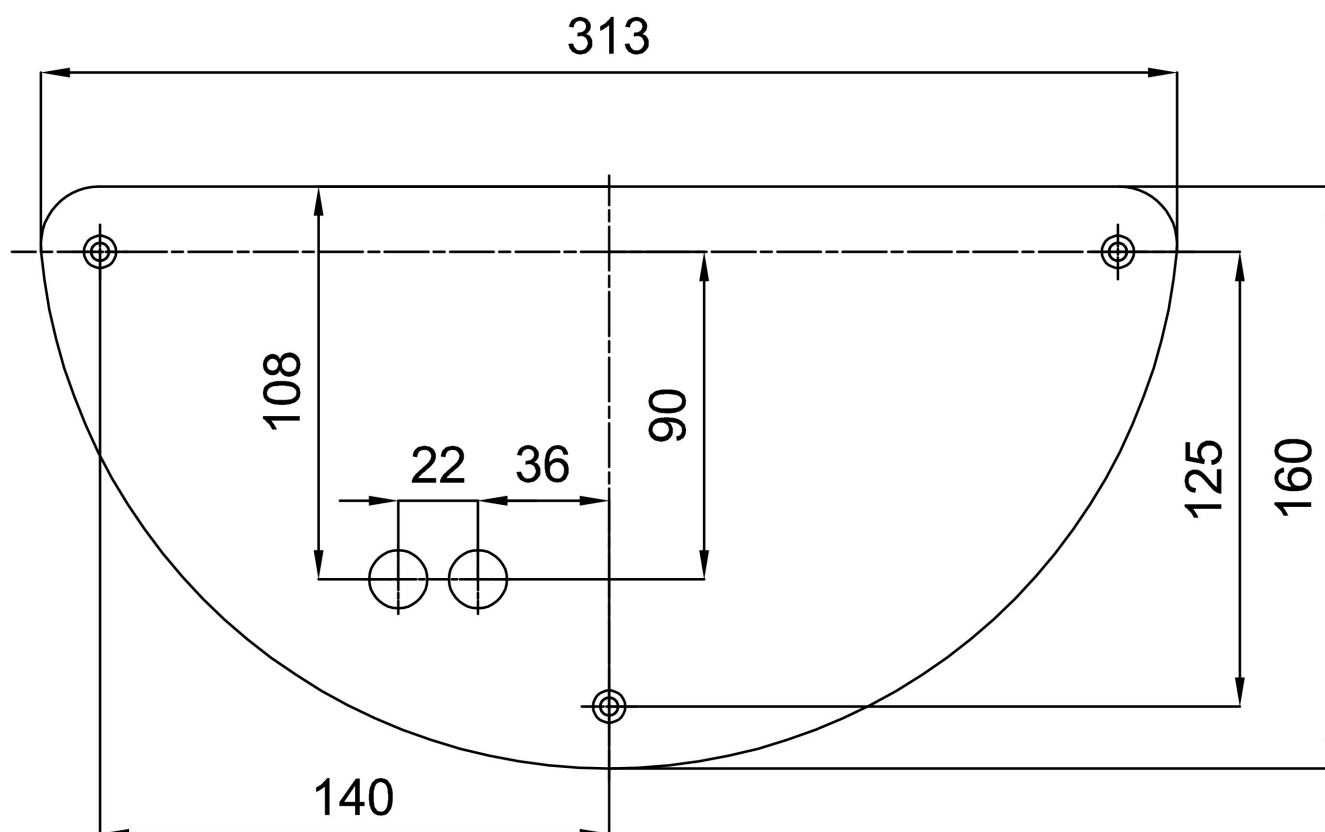

Logistik

EAN	8591728141783
Gewicht NTTO	2.7 Kg
Gewicht BTTO	2.9 Kg
Anzahl kartons	1 Stck
Paketvolumen	0.014 m³
Paket 1 breite	0.375 m
Paket 1 länge	0.235 m
Paket 1 höhe	0.155 m
Garantie*	60 Monate

*Die Garantie für die Batterien gilt für 12 Monate ab Kaufdatum.

Einbaumaße: