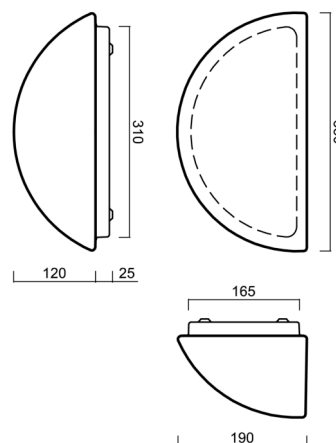

## Technisch

Arten von leuchten	Klassisch on/off
Befestigungsart	Aufbauleuchten
Basismaterial	Stahl
Schattenmaterial	dreischichtiges Glas TRIPLEX OPAL
Grundfarbe	Weiß Ral9003
Schattenfarbe	Weiß
Schatten halten	Schrauben
Montageort	Wand
Breite	350 mm
Länge	190 mm
Höhe	150 mm
Montageloch	3xØ5mm
Kabeldurchgang	2xØ16mm
Energieklasse	D
Schlagfestigkeit	IK01
Betriebstemperatur	von -20°C bis +30°C

Eulum-Daten für Berechnungsprogramme sind unter [www.osmont.cz](http://www.osmont.cz) verfügbar.

Logistik

EAN	8591728141783
Gewicht NTTO	2.7 Kg
Gewicht BTTO	2.9 Kg
Anzahl kartons	1 Stck
Paketvolumen	0.014 m <sup>3</sup>
Paket 1 breite	0.375 m
Paket 1 länge	0.235 m
Paket 1 höhe	0.155 m
Garantie*	60 Monate