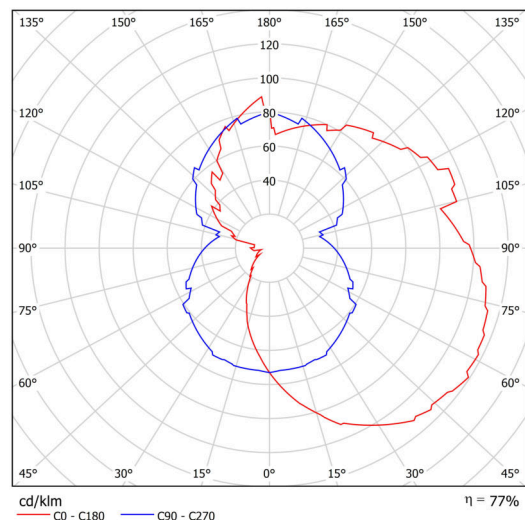

Leuchtend

Fotobiologische Sicherheit der Leuchte	Risk group 0

Eulum-Daten für Berechnungsprogramme sind unter www.osmont.cz verfügbar.