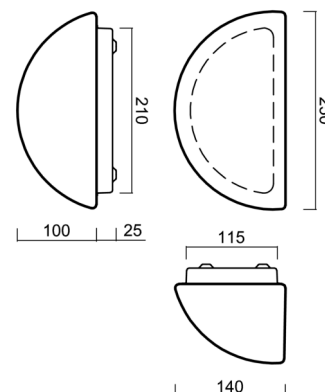

Elektrisch

Energieverbrauch	25 W
Schutz vor Eindringen	IP43
Steckdose	E27
Klemme	Schraubklemmenblock