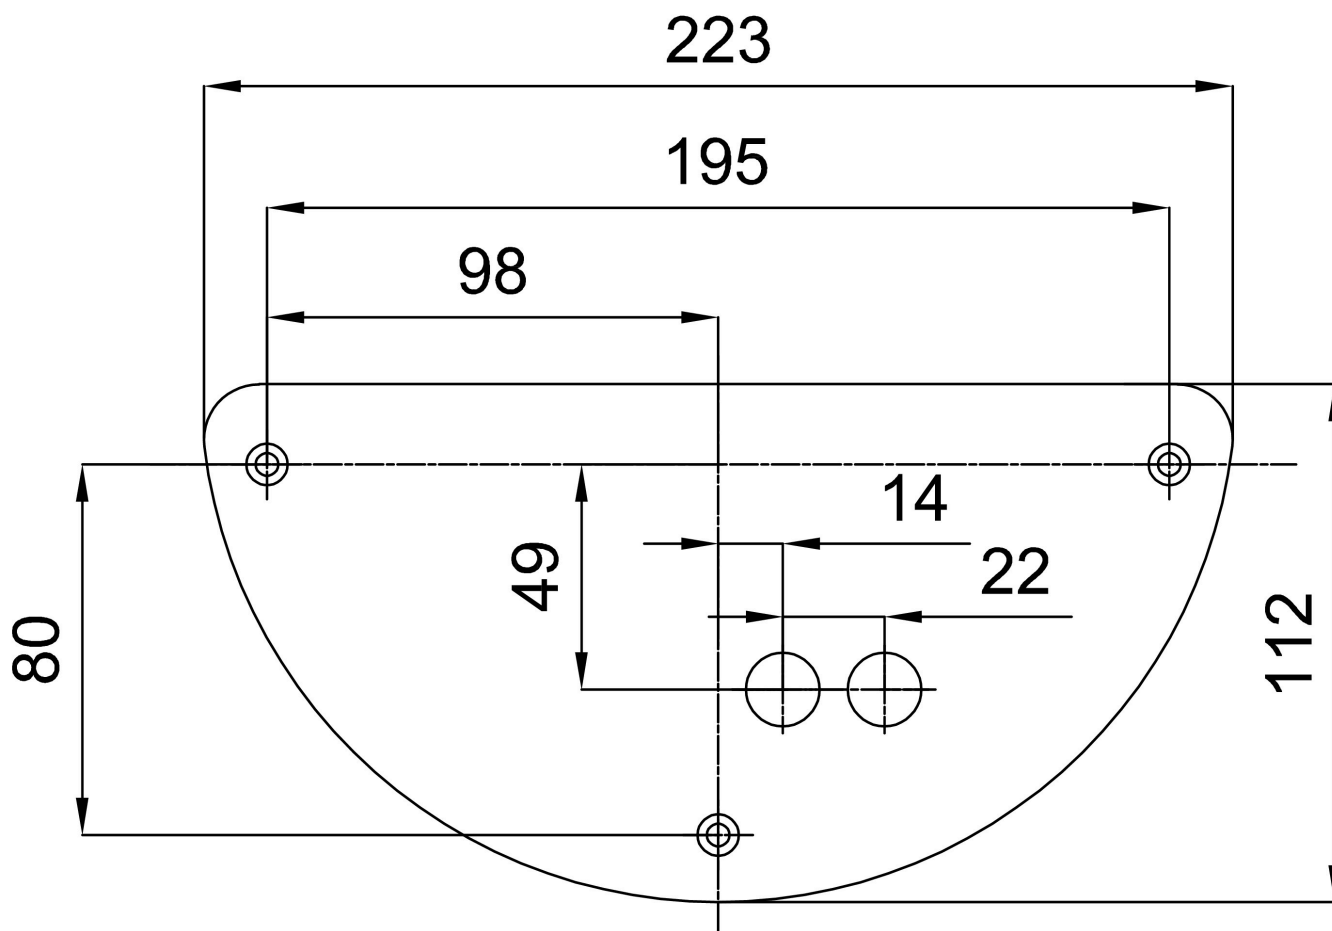

Logistik

EAN	8591728414177
Gewicht NTTO	1.3 Kg
Gewicht BTTO	1.4 Kg
Anzahl kartons	1 Stck
Paketvolumen	0.005 m³
Paket 1 breite	0.265 m
Paket 1 länge	0.145 m
Paket 1 höhe	0.135 m
Garantie*	60 Monate

*Die Garantie für die Batterien gilt für 12 Monate ab Kaufdatum.

Einbaumaße: