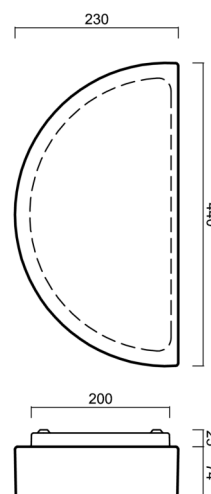

NARA 2

LED-1L42E700U42/202 NK3HST 4K#

WWW.OSMONT.CZ

NARA 2

Produktcode: NAR48688

Art: LED-1L42E700U42/202 NK3HST 4K#

Kurzbeschreibung der leuchte: Weiß Farbe| Decke oder Wand
LED-Licht mit kombinierter Notfallsicherung (mit Selbsttest) |
TRIPLEX OPAL mundgeblasener Glasschirm|

Technisch

| | |
|--------------------|-----------------------------------|
| Arten von leuchten | Notfall kombiniert SELFTEST |
| Befestigungsart | Aufbauleuchten |
| Basismaterial | Stahl |
| Schattenmaterial | dreischichtiges Glas TRIPLEX OPAL |
| Grundfarbe | Weiß Ral9003 |
| Schattenfarbe | Weiß |
| Schatten halten | Faltsystem |
| Montageort | Wand |
| Breite | 438 mm |
| Länge | 230 mm |
| Höhe | 90 mm |
| Montageloch | 4xØ5mm |
| Kabeldurchgang | 2xØ16mm |
| Energieklasse | D |
| Schlagfestigkeit | IK01 |
| Betriebstemperatur | von -20°C bis +30°C |