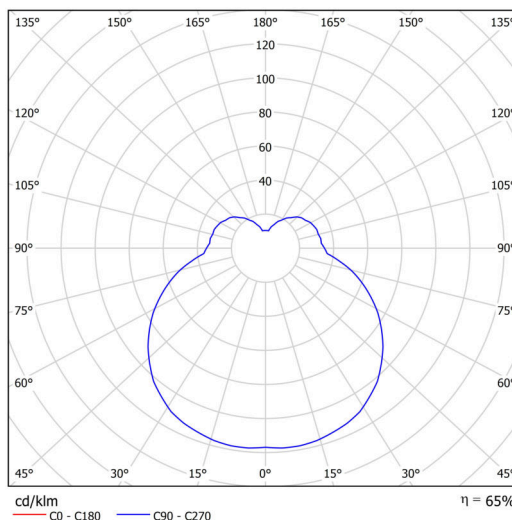

Leuchtend

Leuchtenlichtstrom	1830 lm
Lichtstrom der quelle	2810 lm
Lichtstrom der Lichtquelle im Notbetrieb	200 lm
Temperature	4000 K
LED-Lebensdauer L80/B10	100000 Std.
CRI	Ra80
MacAdam	3
Fotobiologische Sicherheit der Leuchte	Risk group 0

Eulum-Daten für Berechnungsprogramme sind unter www.osmont.cz verfügbar.