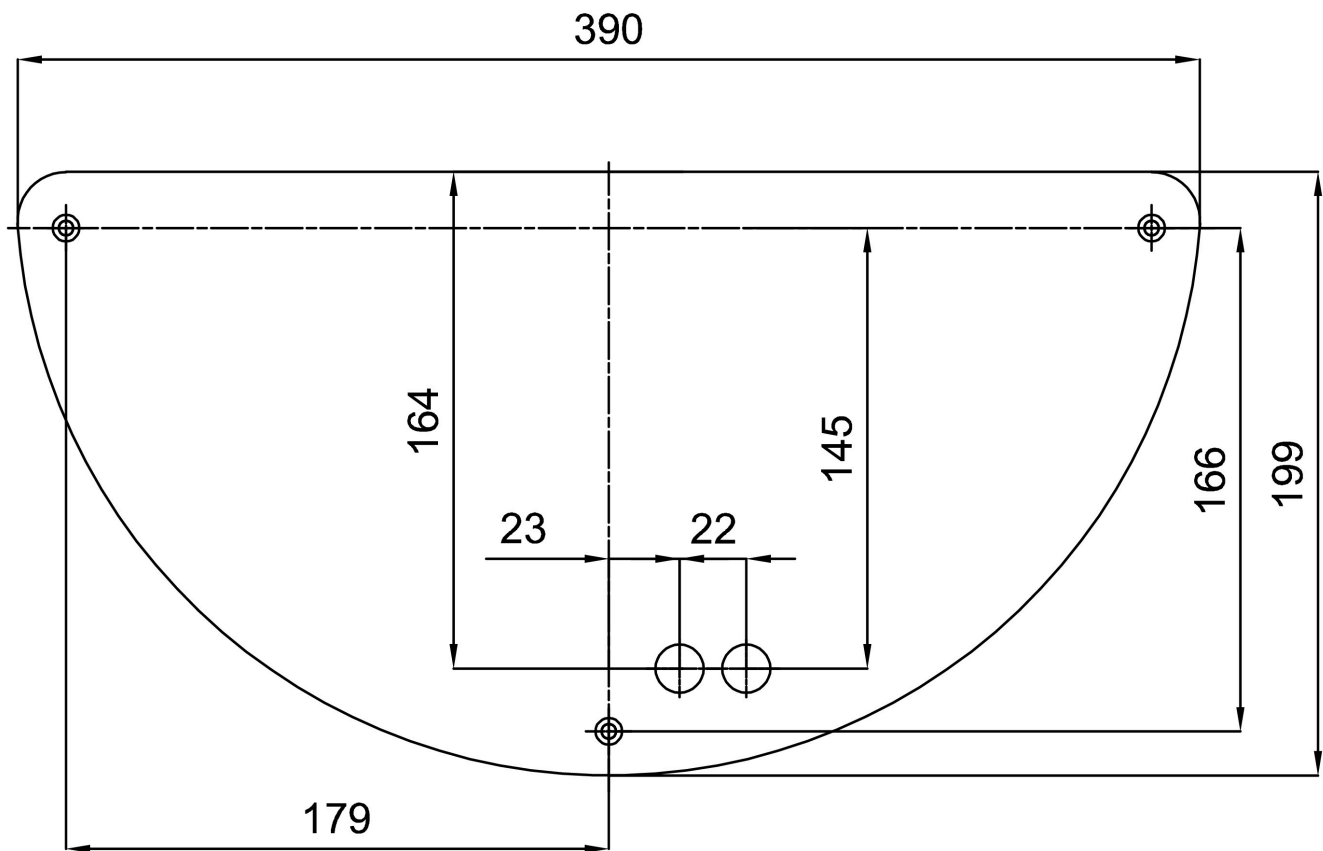

Eulum-Daten für Berechnungsprogramme sind unter www.osmont.cz verfügbar.

Logistik

| | |
|----------------|----------------------|
| EAN | 8591728159078 |
| Gewicht NTTO | 3.2 Kg |
| Gewicht BTTO | 3.55 Kg |
| Anzahl kartons | 1 Stck |
| Paketvolumen | 0.016 m ³ |
| Paket 1 breite | 0.445 m |
| Paket 1 länge | 0.295 m |
| Paket 1 höhe | 0.12 m |
| Garantie* | 60 Monate |

*Die Garantie für die Batterien gilt für 12 Monate ab Kaufdatum.

Einbaumaße:

Zusätzliches Sortiment:

Lampenschirm

| Produktcode | Name | Farbe | Beschreibung | Bild | Zeichnung |
|-------------|------|-------|---------------|---|-----------|
| 20106 | 202 | Weiß | příslušenství |  | |