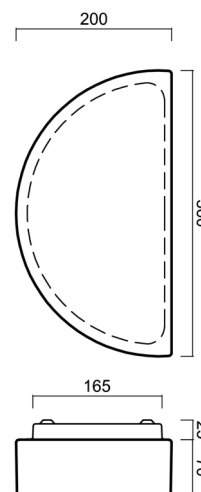

# NARA 1

Produktcode: NAR48683

Art: LED-1L41E700U41/201/NK1W 4K#

Kurzbeschreibung der leuchte: Weiße anliegende LED-Kombi-Notleuchte und Glasschirm TRIPLEX OPAL.

## Technisch

Arten von leuchten	Notfall kombiniert
Befestigungsart	Aufbauleuchten
Basismaterial	Stahl
Schattenmaterial	dreischichtiges Glas TRIPLEX OPAL
Grundfarbe	Weiß Ral9003
Schattenfarbe	Weiß
Schatten halten	Faltsystem
Montageort	Wand
Breite	360 mm
Länge	197 mm
Höhe	86 mm
Montageloch	4xØ5mm
Kabeldurchgang	2xØ16mm
Energieklasse	D
Schlagfestigkeit	IK01
Betriebstemperatur	von -20°C bis +30°C

## Einbaumaße: