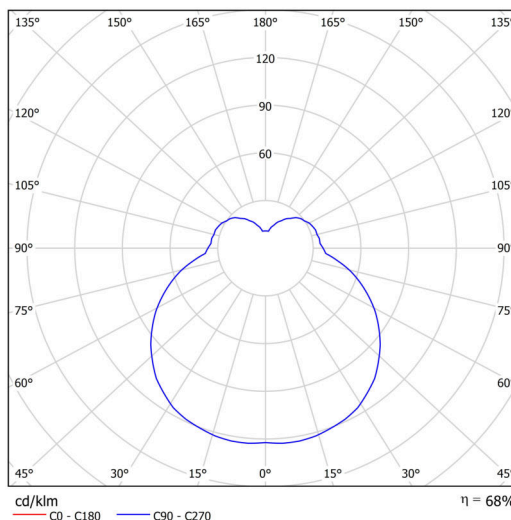

Leuchtend

Leuchtenlichtstrom	1430 lm
Lichtstrom der quelle	2110 lm
Lichtstrom der Lichtquelle im Notbetrieb	150 lm
Leuchteneffizienz	110 lm/W
Temperature	4000 K
LED-Lebensdauer L80/B10	100000 Std.
CRI	Ra80
MacAdam	3
Fotobiologische Sicherheit der Leuchte	Risk group 0