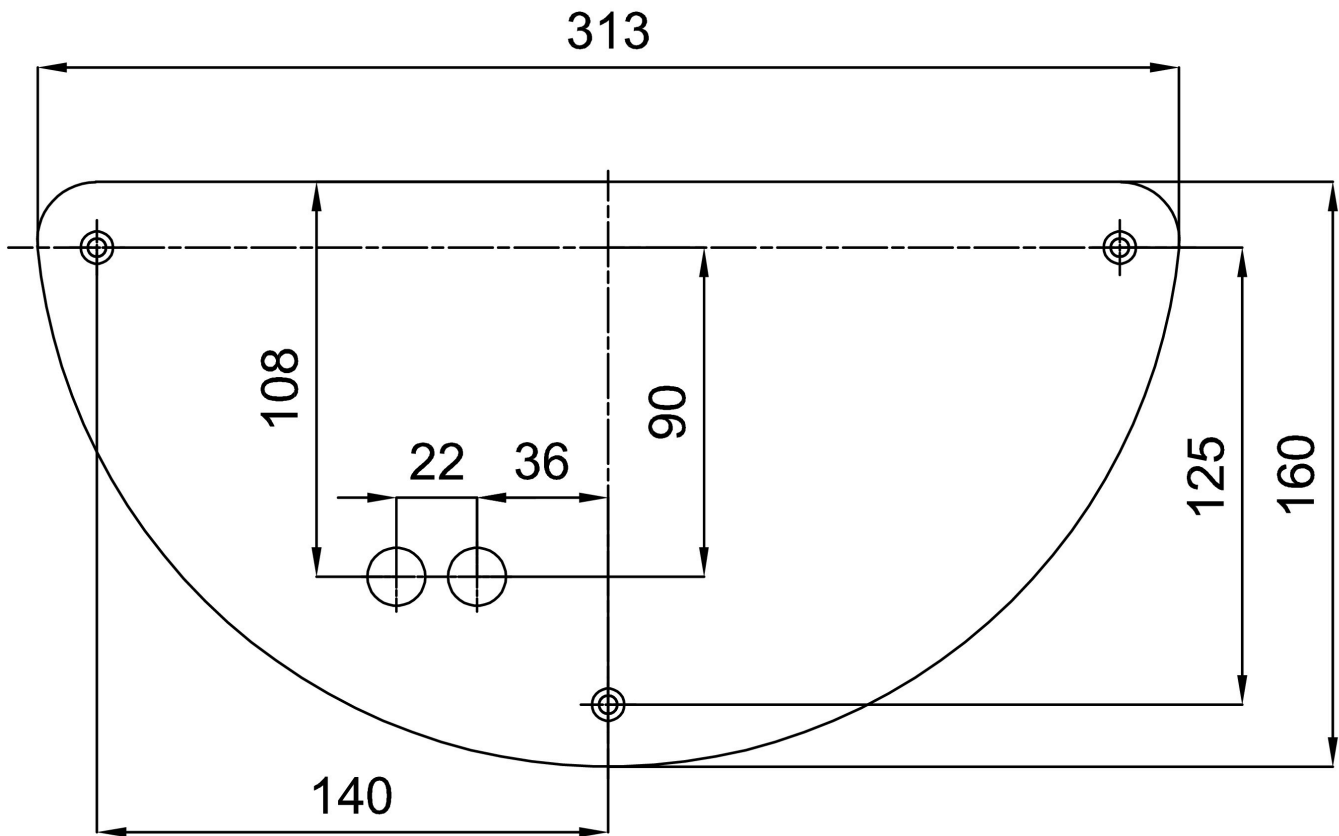

TECHNISCHES ARBEITSBLATT

Eulum-Daten für Berechnungsprogramme sind unter www.osmont.cz verfügbar.

Logistik

EAN	8591728141653
Gewicht NTTO	2.6 Kg
Gewicht BTTO	2.7 Kg
Anzahl kartons	1 Stck
Paketvolumen	0.007 m ³
Paket 1 breite	0.205 m
Paket 1 länge	0.365 m
Paket 1 höhe	0.095 m
Garantie*	60 Monate

*Die Garantie für die Batterien gilt für 12 Monate ab Kaufdatum.

Einbaumaße:

Zusätzliches Sortiment:

Lampenschirm

Produktcode	Name	Farbe	Beschreibung	Bild	Zeichnung
20105	201	Weiß		 A 3D perspective rendering of a white, semi-circular lampshade. The shade is shown from a slightly elevated angle, highlighting its curved top and flat bottom edge. It has a smooth, matte finish.	