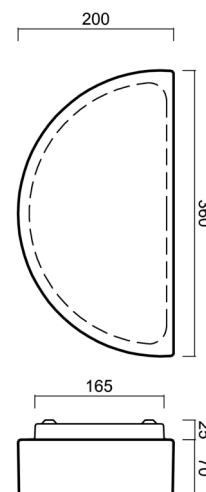

NARA 1

LED-1L41E700U41/201/NK1W 3K#

WWW.OSMONT.CZ

NARA 1

Produktcode: NAR48183

Art: LED-1L41E700U41/201/NK1W 3K#

Kurzbeschreibung der leuchte: Weiße anliegende LED-Kombi-Notleuchte und Glasschirm TRIPLEX OPAL.

Technisch

Arten von leuchten	Notfall kombiniert
Befestigungsart	Aufbauleuchten
Basismaterial	Stahl
Schattenmaterial	dreischichtiges Glas TRIPLEX OPAL
Grundfarbe	Weiß Ral9003
Schattenfarbe	Weiß
Schatten halten	Faltsystem
Montageort	Wand
Breite	360 mm
Länge	197 mm
Höhe	86 mm
Montageloch	4xØ5mm
Kabeldurchgang	2xØ16mm
Energieklasse	D
Schlagfestigkeit	IK01
Betriebstemperatur	von -20°C bis +30°C

TECHNISCHES ARBEITSBLATT

Eulum-Daten für Berechnungsprogramme sind unter www.osmont.cz verfügbar.

Logistik

EAN	8591728141653
Gewicht NTTO	2.6 Kg
Gewicht BTTO	2.7 Kg
Anzahl kartons	1 Stck
Paketvolumen	0.007 m ³
Paket 1 breite	0.205 m
Paket 1 länge	0.365 m
Paket 1 höhe	0.095 m
Garantie*	60 Monate

*Die Garantie für die Batterien gilt für 12 Monate ab Kaufdatum.

Einbaumaße:

Zusätzliches Sortiment:

Lampenschirm

Produktcode	Name	Farbe	Beschreibung	Bild	Zeichnung
20105	201	Weiß		 A 3D perspective rendering of a white, semi-circular lampshade. The shade is shown from a slightly elevated angle, highlighting its curved top and flat bottom edge. It has a smooth, matte finish.	