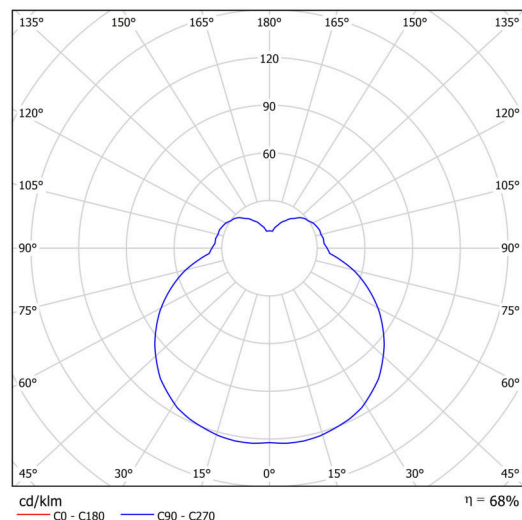

Leuchtend

Leuchtenlichtstrom	1370 lm
Lichtstrom der quelle	2020 lm
Lichtstrom der Lichtquelle im Notbetrieb	150 lm
Leuchteneffizienz	105 lm/W
Temperature	3000 K
LED-Lebensdauer L80/B10	100000 Std.
CRI	Ra80
MacAdam	3
Fotobiologische Sicherheit der Leuchte	Risk group 0