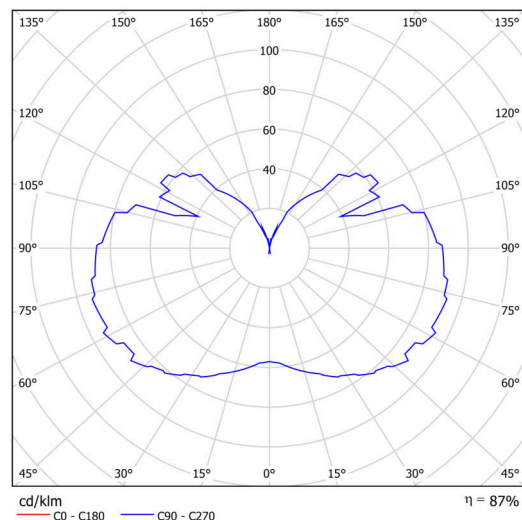

Leuchtend

Leuchtenlichtstrom	4070 lm
Lichtstrom der Quelle	4630 lm
Leuchteneffizienz	150 lm/W
Temperatur	4000 K
LED-Lebensdauer L80/B10	100000 Std.
CRI	Ra80
MacAdam	3
Fotobiologische Sicherheit der Leuchte	Risk group 0