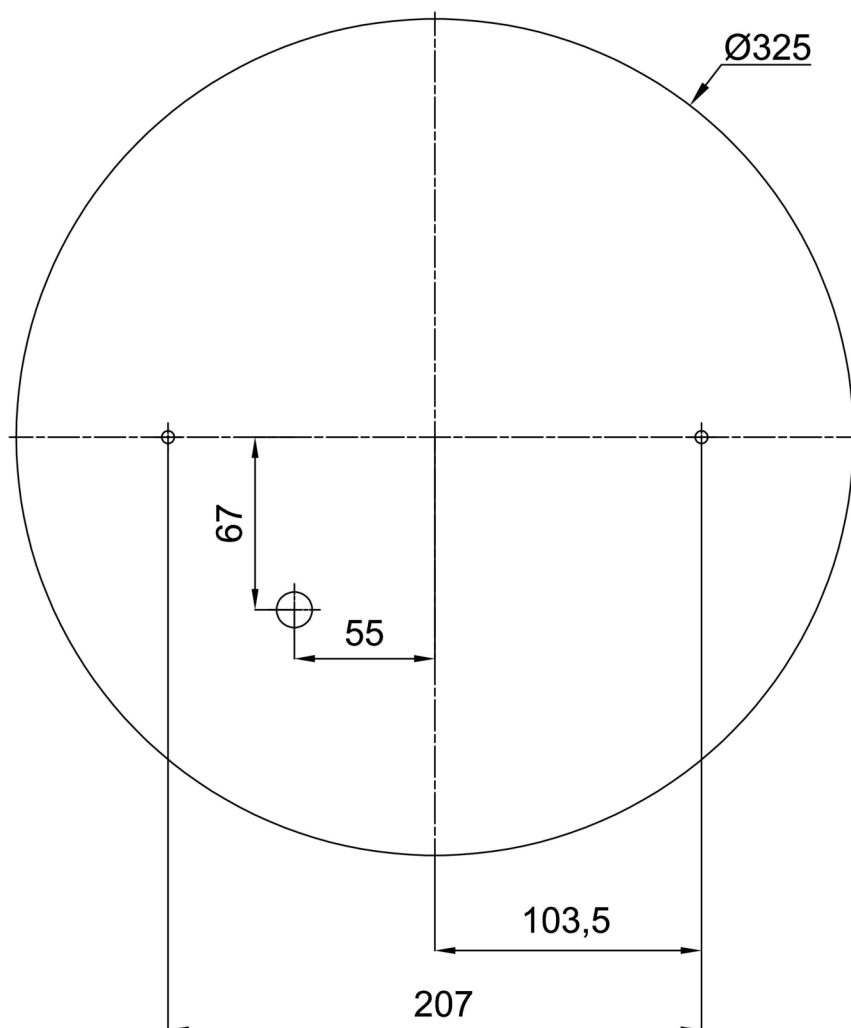

Logistik

EAN	8591728141295
Gewicht NTTO	4.9 Kg
Gewicht BTTO	5.6 Kg
Anzahl kartons	1 Stck
Paketvolumen	0.07 m³
Paket 1 breite	0.405 m
Paket 1 länge	0.405 m
Paket 1 höhe	0.425 m
Garantie*	60 Monate

*Die Garantie für die Batterien gilt für 12 Monate ab Kaufdatum.

Einbaumaße: