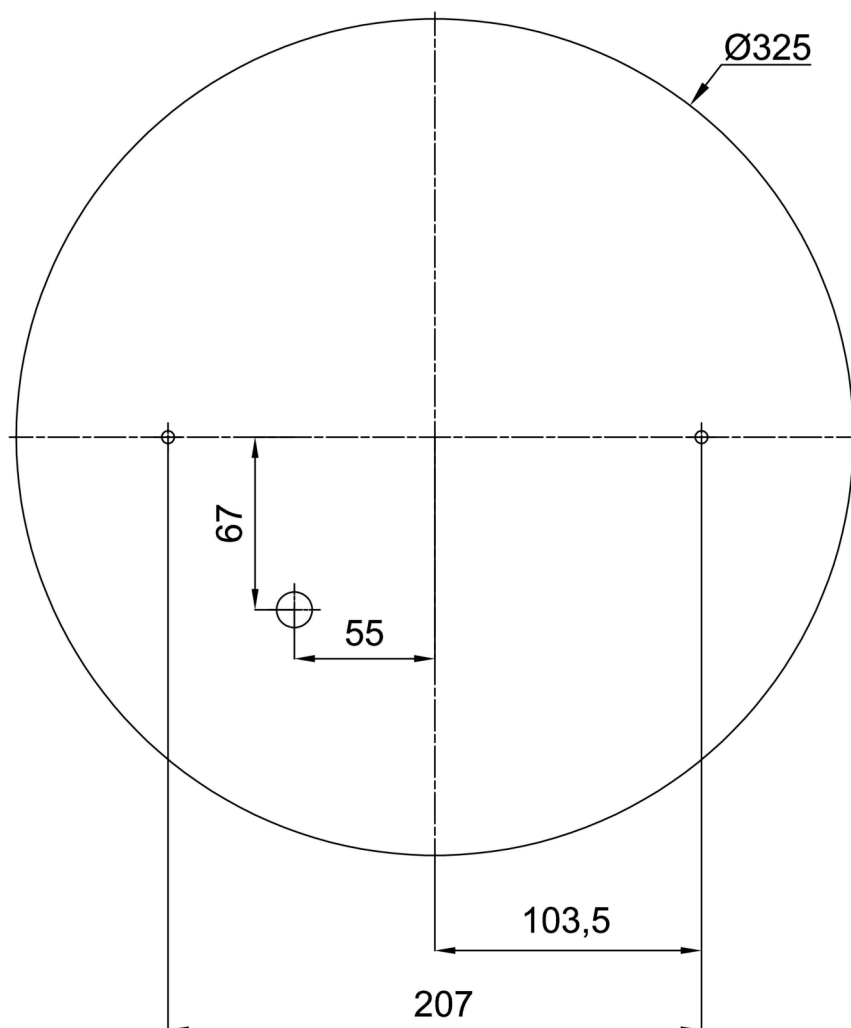

Logistik

EAN	8591728141202
Gewicht NTTO	4.9 Kg
Gewicht BTTO	5.6 Kg
Anzahl kartons	1 Stck
Paketvolumen	0.07 m³
Paket 1 breite	0.405 m
Paket 1 länge	0.405 m
Paket 1 höhe	0.425 m
Garantie*	60 Monate

*Die Garantie für die Batterien gilt für 12 Monate ab Kaufdatum.

Einbaumaße: