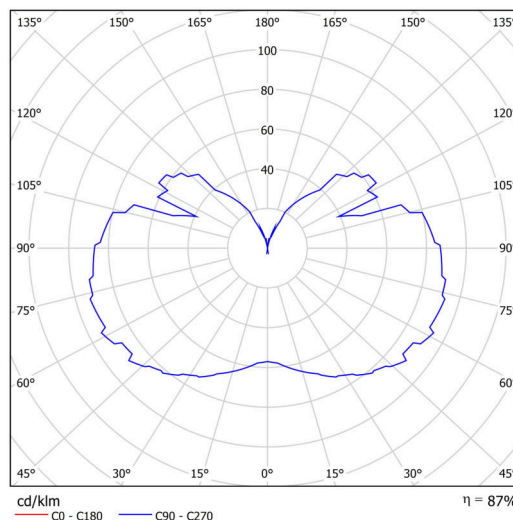

Leuchtend

Leuchtenlichtstrom	3910 lm
Lichtstrom der Quelle	4440 lm
Leuchteneffizienz	144 lm/W
Temperatur	3000 K
LED-Lebensdauer L80/B10	100000 Std.
CRI	Ra80
MacAdam	3
Fotobiologische Sicherheit der Leuchte	Risk group 0