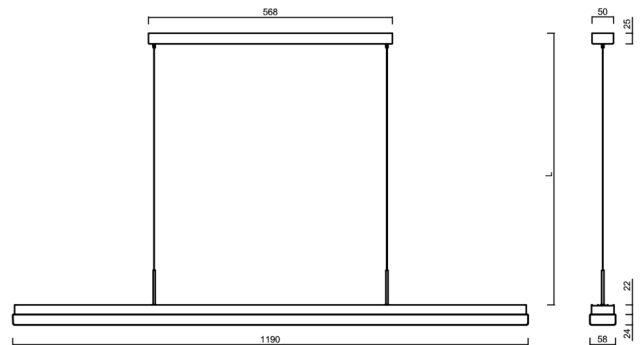

## Technische Daten

Arten von leuchten	Klassisch on/off
Befestigungsart	Aufgehängt – SELV-Draht (kabellos)
Basismaterial	aluminium
Schattenmaterial	opales Polycarbonat
Grundfarbe	Weiß Ral9003
Schattenfarbe	Weiß
Schatten halten	sprung
Montageort	Decke
Breite	1190 mm
Länge	58 mm
Höhe	46 mm
Scharnierlänge	1000 mm
Montageloch	2xØ5mm
Kabeldurchgang	2xØ16mm
Energieklasse	D
Schlagfestigkeit	IK10
Betriebstemperatur	von -20°C bis +30°C

### Einbaumaße: