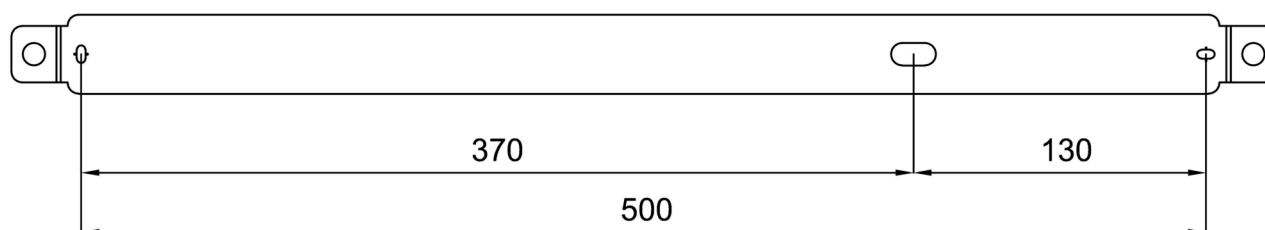

## Technische Daten

Arten von leuchten	Klassisch on/off
Befestigungsart	Aufgehängt – SELV-Draht (kabellos)
Basismaterial	aluminium
Schattenmaterial	opales Polycarbonat
Grundfarbe	Weiß Ral9003
Schattenfarbe	Weiß
Schatten halten	sprung
Montageort	Decke
Breite	1190 mm
Länge	58 mm
Höhe	46 mm
Scharnierlänge	1000 mm
Montageloch	2xØ5mm
Kabeldurchgang	2xØ16mm
Energieklasse	D
Schlagfestigkeit	IK10
Betriebstemperatur	von -20°C bis +30°C

### Multipower

\*Möglichkeit der Leistungseinstellung durch den Benutzer (DIP-Schalter an der Stromquelle).

I [mA]	700	650	600	550	500	450	400
[%]	100	93	86	79	71	64	57

### Einbaumaße: