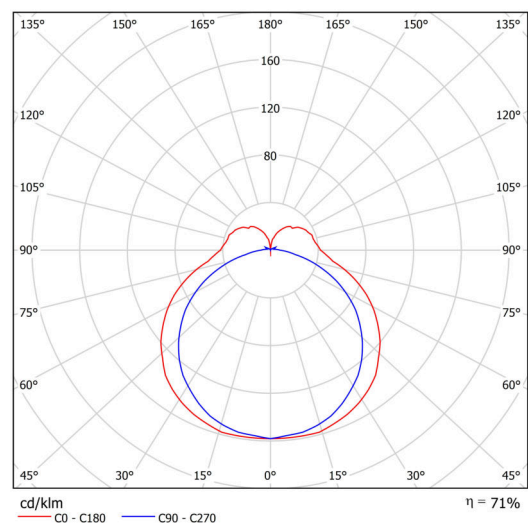

Leuchtende Daten

Leuchtenlichtstrom	2990/3120 lm
Lichtstrom der quelle	4210/4390 lm
Leuchteneffizienz	115 lm/W
Chromatizitätstemperatur	3000/3500/4000 K
LED-Lebensdauer L80/B10	100000 Std.
CRI	Ra80
MacAdam	3
Fotobiologische Sicherheit der Leuchte	Risk group 0