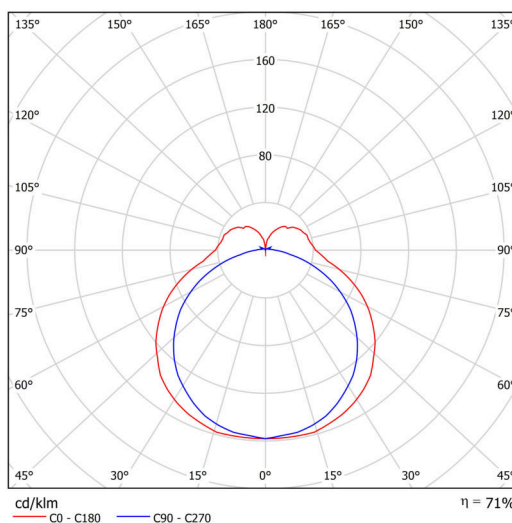

Leuchtende Daten

Leuchtenlichtstrom	1490/1550 lm
Lichtstrom der quelle	2100/2190 lm
Leuchteneffizienz	114 lm/W
Chromatizitätstemperatur	3000/3500/4000 K
LED-Lebensdauer L80/B10	100000 Std.
CRI	Ra80
MacAdam	3
Fotobiologische Sicherheit der Leuchte	Risk group 0