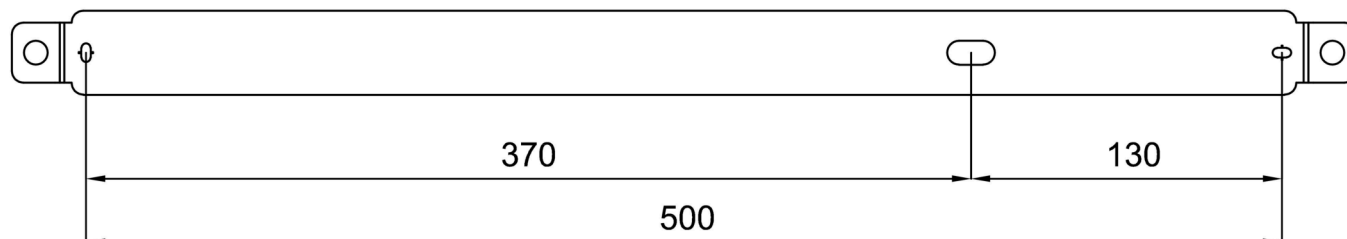

TECHNISCHES ARBEITSBLATT

Eulum-Daten für Berechnungsprogramme sind unter
www.osmont.cz verfügbar.

Logistische Daten

EAN	8591728231033
Garantie*	60 Monate

*Die Garantie für die Batterien gilt für 36 Monate ab Kaufdatum.

Einbaumaße: