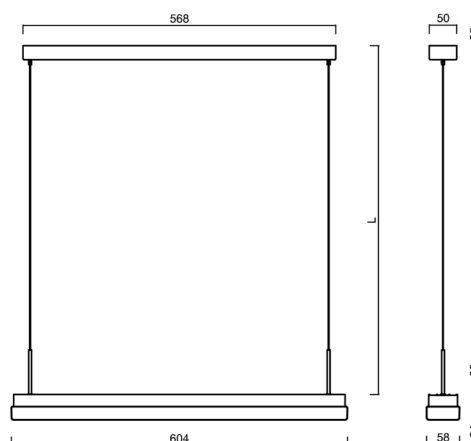

Leuchtende Daten

Leuchtenlichtstrom	1490/1550 lm
Lichtstrom der quelle	2100/2190 lm
Leuchteneffizienz	114 lm/W
Chromatizitätstemperatur	3000/3500/4000 K
LED-Lebensdauer L80/B10	100000 Std.
CRI	Ra80
MacAdam	3
Fotobiologische Sicherheit der Leuchte	Risk group 0