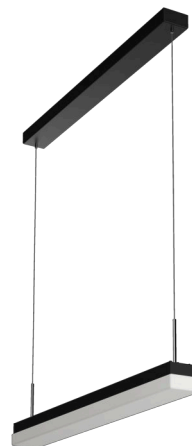

## MATAR LE1

---

LED-1L79E350ZLEA06/PC71/L100 C DALI 3/35/4K##

[WWW.OSMONT.CZ](http://WWW.OSMONT.CZ)

# MATAR LE1

Produktcode: MAT71609

Art: LED-1L79E350ZLEA06/PC71/L100 C DALI 3/35/4K##

Kurzbeschreibung der leuchte: Farbe Schwarz | LED-Pendelleuchte DALI | Schirm aus opalfarbenem Polycarbonat (PC) | Pendelleuchte aus Stahldraht (SELV, kabellos) 100 cm |

## Technische Daten

Arten von leuchten	Dimmbar
Befestigungsart	Aufgehängt – SELV-Draht (kabellos)
Basismaterial	aluminium
Schattenmaterial	opales Polycarbonat
Grundfarbe	Schwarz Ral9005
Schattenfarbe	Weiß
Schatten halten	spring
Montageort	Decke
Breite	604 mm
Länge	58 mm
Höhe	46 mm
Scharnierlänge	1000 mm
Montageloch	2xØ5mm
Kabeldurchgang	2xØ16mm
Energieklasse	D
Schlagfestigkeit	IK10
Betriebstemperatur	von -20°C bis +30°C

### Einbaumaße:

Zusätzliches Sortiment:

Lampenschirm

Produktcode	Name	Farbe	Bild	Zeichnung
20608	PC71	Weiß		