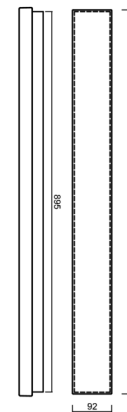

MATAR 5

Soukromý: LED-1L88-1L89EMP700PB09/PC76 NK3HST C 4K##

MATAR 5

Produktcode: MAT71553

Art: Soukromý: LED-1L88-1L89EMP700PB09/PC76 NK3HST C 4K##

Technisch

Arten von leuchten	Notfall kombiniert
Befestigungsart	Aufbauleuchten
Basismaterial	aluminium
Schattenmaterial	opales Polycarbonat
Schattenfarbe	Weiß
Schatten halten	spring
Montageort	Wand / Decke
Breite	900 mm
Länge	92 mm
Höhe	56 mm
Montageloch	2xØ5mm
Kabeldurchgang	2xØ16mm
Schlagfestigkeit	IK10

Elektrisch

Energieverbrauch	26 W
Schutz vor Eindringen	IP44
Steckdose	LED modul
Akku-Typ	LiFePO4
Notzeit	3 Std.
Klemme	Schnappklemmenblock

Leuchtend

Leuchtenlichtstrom	2830 lm
Lichtstrom der quelle	4360 lm
Lichtstrom der Lichtquelle im Notbetrieb	200 lm
Temperature	4000 K
LED-Lebensdauer L80/B10	100000 Std.
CRI	Ra80
MacAdam	3
Fotobiologische Sicherheit der Leuchte	Risk group 0

Eulum-Daten für Berechnungsprogramme sind unter www.osmont.cz verfügbar.

Logistik

EAN	8591728159054
Anzahl kartons	1 Stck

**Die Garantie für die Batterien gilt für 12 Monate ab Kaufdatum.*

Einbaumaße: