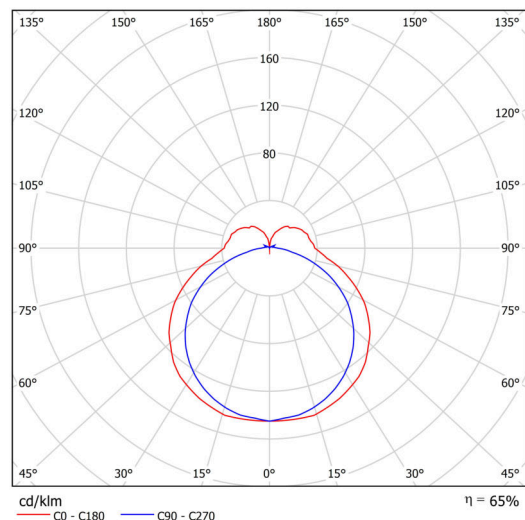

MATAR 5

Soukromý: LED-1L88-1L89EMP700PB09/PC76 NK3HST C 4K##

MATAR 5

Produktcode: MAT71553

Art: Soukromý: LED-1L88-1L89EMP700PB09/PC76 NK3HST C 4K##

Technisch

Arten von leuchten	Notfall kombiniert
Befestigungsart	Aufbauleuchten
Basismaterial	aluminium
Schattenmaterial	opales Polycarbonat
Schattenfarbe	Weiß
Schatten halten	spring
Montageort	Wand / Decke
Breite	900 mm
Länge	92 mm
Höhe	56 mm
Montageloch	2xØ5mm
Kabeldurchgang	2xØ16mm
Schlagfestigkeit	IK10

Elektrisch

Energieverbrauch	26 W
Schutz vor Eindringen	IP44
Steckdose	LED modul
Akku-Typ	LiFePO4
Notzeit	3 Std.
Klemme	Schnappklemmenblock

Leuchtend

Leuchtenlichtstrom	2830 lm
Lichtstrom der quelle	4360 lm
Lichtstrom der Lichtquelle im Notbetrieb	200 lm
Temperature	4000 K
LED-Lebensdauer L80/B10	100000 Std.
CRI	Ra80
MacAdam	3
Fotobiologische Sicherheit der Leuchte	Risk group 0