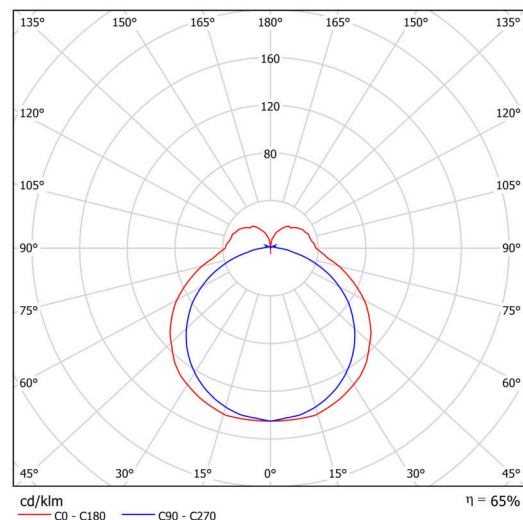

MATAR 5

Produktcode: MAT71551

Art: LED-1L88-1L89EMP700PB09/PC76 NK3HST B 4K##

Technisch

Arten von leuchten	Notfall kombiniert
Befestigungsart	Aufbauleuchten
Basismaterial	aluminium
Schattenmaterial	opales Polycarbonat
Grundfarbe	Weiß Ral9003
Schattenfarbe	Weiß
Schatten halten	spring
Montageort	Wand / Decke
Breite	900 mm
Länge	92 mm
Höhe	56 mm
Montageloch	2xØ5mm
Kabeldurchgang	2xØ16mm
Energieklasse	D
Schlagfestigkeit	IK10
Betriebstemperatur	von -20°C bis +30°C

Elektrisch

Energieverbrauch	26 W
Schutz vor Eindringen	IP44
Steckdose	LED modul
Akku-Typ	LiFePO4
Notzeit	3 Std.
Klemme	Schnappklemmenblock

Leuchtend

Leuchtenlichtstrom	2830 lm
Lichtstrom der quelle	4360 lm
Lichtstrom der Lichtquelle im Notbetrieb	200 lm
Temperature	4000 K
LED-Lebensdauer L80/B10	100000 Std.
CRI	Ra80
MacAdam	3
Fotobiologische Sicherheit der Leuchte	Risk group 0

Eulum-Daten für Berechnungsprogramme sind unter www.osmont.cz verfügbar.