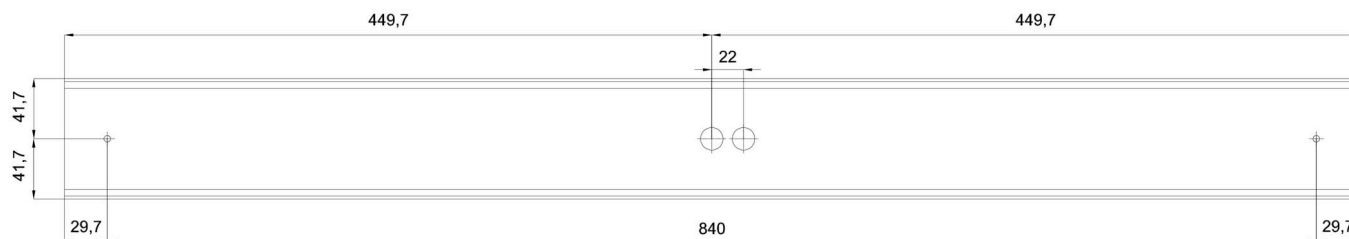

Logistik

EAN	8591728159030
Anzahl kartons	1 Stck
Paketvolumen	0.009 m³
Paket 1 breite	0.12 m
Paket 1 länge	0.94 m
Paket 1 höhe	0.08 m
Garantie*	60 Monate

*Die Garantie für die Batterien gilt für 12 Monate ab Kaufdatum.

Einbaumaße: