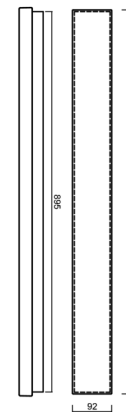

MATAR 5

LED-1L88-1L89EMP700PB09/PC76 NK3HST B 4K##

WWW.OSMONT.CZ

MATAR 5

Produktcode: MAT71551

Art: LED-1L88-1L89EMP700PB09/PC76 NK3HST B 4K##

Technisch

Arten von leuchten	Notfall kombiniert
Befestigungsart	Aufbauleuchten
Basismaterial	aluminium
Schattenmaterial	opales Polycarbonat
Grundfarbe	Weiß Ral9003
Schattenfarbe	Weiß
Schatten halten	spring
Montageort	Wand / Decke
Breite	900 mm
Länge	92 mm
Höhe	56 mm
Montageloch	2xØ5mm
Kabeldurchgang	2xØ16mm
Energieklasse	D
Schlagfestigkeit	IK10
Betriebstemperatur	von -20°C bis +30°C

Elektrisch

Energieverbrauch	26 W
Schutz vor Eindringen	IP44
Steckdose	LED modul
Akku-Typ	LiFePO4
Notzeit	3 Std.
Klemme	Schnappklemmenblock

Leuchtend

Leuchtenlichtstrom	2830 lm
Lichtstrom der quelle	4360 lm
Lichtstrom der Lichtquelle im Notbetrieb	200 lm
Temperature	4000 K
LED-Lebensdauer L80/B10	100000 Std.
CRI	Ra80
MacAdam	3
Fotobiologische Sicherheit der Leuchte	Risk group 0

Eulum-Daten für Berechnungsprogramme sind unter www.osmont.cz verfügbar.

Logistik

EAN	8591728159030
Anzahl kartons	1 Stck
Paketvolumen	0.009 m ³
Paket 1 breite	0.12 m
Paket 1 länge	0.94 m
Paket 1 höhe	0.08 m
Garantie*	60 Monate

Lampenschirm

Produktcode	Name	Farbe	Beschreibung	Bild	Zeichnung
20617	PC76	Weiß	příslušenství	