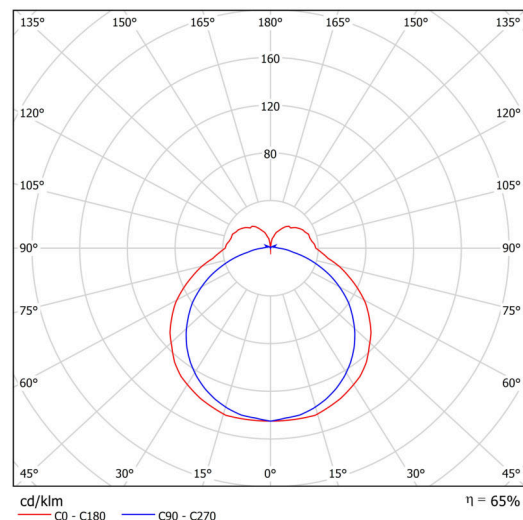

MATAR 5

Produktcode: MAT71550

Art: LED-1L88-1L89E500PB09/PC76 NK3HST B 4K##

Technisch

Arten von leuchten	Notfall kombiniert
Befestigungsart	Aufbauleuchten
Basismaterial	aluminium
Schattenmaterial	opales Polycarbonat
Grundfarbe	Weiß Ral9003
Schattenfarbe	Weiß
Schatten halten	spring
Montageort	Wand / Decke
Breite	900 mm
Länge	92 mm
Höhe	56 mm
Montageloch	2xØ5mm
Kabeldurchgang	2xØ16mm
Energieklasse	D
Schlagfestigkeit	IK10
Betriebstemperatur	von -20°C bis +30°C

Elektrisch

Energieverbrauch	19 W
Schutz vor Eindringen	IP44
Steckdose	LED modul
Akku-Typ	LiFePO4
Notzeit	3 Std.
Klemme	Schnappklemmenblock

Leuchtend

Leuchtenlichtstrom	2070 lm
Lichtstrom der quelle	3190 lm
Lichtstrom der Lichtquelle im Notbetrieb	200 lm
Temperature	4000 K
LED-Lebensdauer L80/B10	100000 Std.
CRI	Ra80
MacAdam	3
Fotobiologische Sicherheit der Leuchte	Risk group 0

Eulum-Daten für Berechnungsprogramme sind unter www.osmont.cz verfügbar.