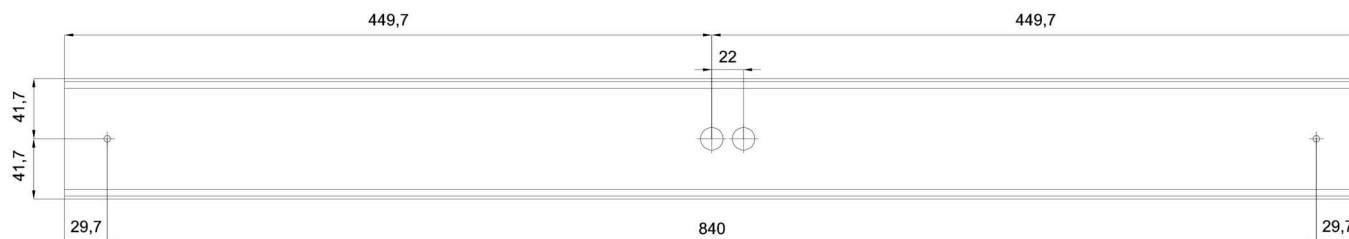

Logistik

EAN	8591728159023
Anzahl kartons	1 Stck
Paketvolumen	0.009 m³
Paket 1 breite	0.12 m
Paket 1 länge	0.94 m
Paket 1 höhe	0.08 m
Garantie*	60 Monate

*Die Garantie für die Batterien gilt für 12 Monate ab Kaufdatum.

Einbaumaße: