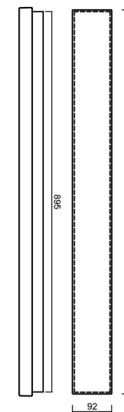

# MATAR 5

Produktcode: MAT71550

Art: LED-1L88-1L89E500PB09/PC76 NK3HST B 4K##

## Technisch

Arten von leuchten	Notfall kombiniert
Befestigungsart	Aufbauleuchten
Basismaterial	aluminium
Schattenmaterial	opales Polycarbonat
Grundfarbe	Weiß Ral9003
Schattenfarbe	Weiß
Schatten halten	spring
Montageort	Wand / Decke
Breite	900 mm
Länge	92 mm
Höhe	56 mm
Montageloch	2xØ5mm
Kabeldurchgang	2xØ16mm
Energieklasse	D
Schlagfestigkeit	IK10
Betriebstemperatur	von -20°C bis +30°C

Eulum-Daten für Berechnungsprogramme sind unter [www.osmont.cz](http://www.osmont.cz) verfügbar.

Logistik

EAN	8591728159023
Anzahl kartons	1 Stck
Paketvolumen	0.009 m <sup>3</sup>
Paket 1 breite	0.12 m
Paket 1 länge	0.94 m
Paket 1 höhe	0.08 m
Garantie*	60 Monate

Lampenschirm

Produktcode	Name	Farbe	Beschreibung	Bild	Zeichnung
20617	PC76	Weiß	příslušenství	