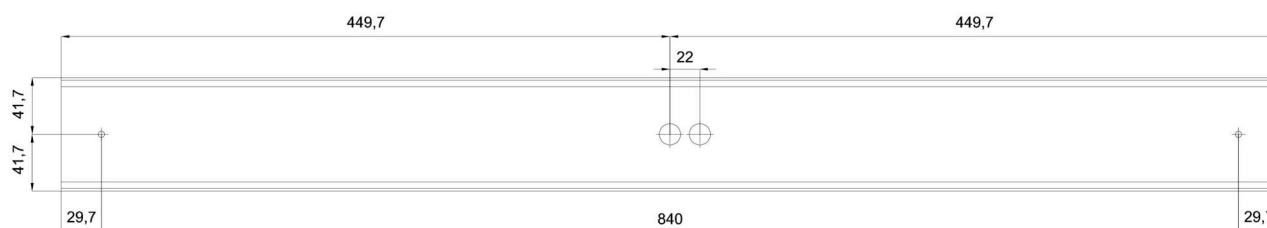

Multipower

*Möglichkeit der Leistungseinstellung durch den Benutzer (DIP-Schalter an der Stromquelle).

I [mA]	700	600	500	400	
[%]	100	86	71	57	

Logistik

EAN	8591728088521
Anzahl kartons	1 Stck
Paket 1 breite	0.94 m
Paket 1 länge	0.12 m
Paket 1 höhe	0.08 m
Garantie*	60 Monate

*Die Garantie für die Batterien gilt für 12 Monate ab Kaufdatum.

Einbaumaße: