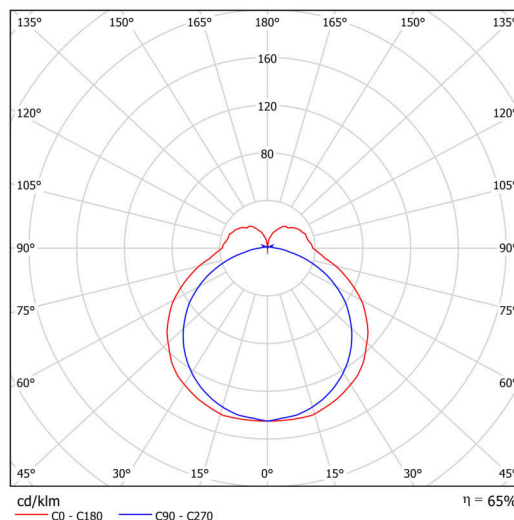

MATAR 5

Produktcode: MAT60535

Art: LED-1L88-1L89EMP700PB09/PC76/NK1W C 4K##

Kurzbeschreibung der leuchte: Schwarze Farbe | Aufbau-LED-Leuchte | Notfall-Kombigerät | Multipower-Funktion | Schirm aus Polycarbonat

Technisch

Arten von leuchten	Notfall kombiniert
Befestigungsart	Aufbauleuchten
Basismaterial	aluminium
Schattenmaterial	opales Polycarbonat
Grundfarbe	Schwarz Ral9005
Schattenfarbe	Weiß
Schatten halten	spring
Montageort	Wand / Decke
Breite	900 mm
Länge	92 mm
Höhe	56 mm
Montageloch	2xØ5mm
Kabeldurchgang	2xØ16mm
Energieklasse	D
Schlagfestigkeit	IK10
Betriebstemperatur	von -20°C bis +30°C

Elektrisch

Energieverbrauch	26 W
Schutz vor Eindringen	IP44
Steckdose	LED modul
Akku-Typ	NiCd
Notzeit	3 Std.
Klemme	Schnappklemmenblock
Anzahl der Leuchte pro Spannungssicherung B10A	26 Stck
Anzahl der Leuchte pro Spannungssicherung B16A	40 Stck
Anzahl der Leuchte pro Spannungssicherung C10A	30 Stck
Anzahl der Leuchte pro Spannungssicherung C16A	48 Stck

Leuchtend

Leuchtenlichtstrom	2830 lm
Lichtstrom der quelle	4360 lm
Leuchteneffizienz	108 lm/W
Temperature	4000 K
LED-Lebensdauer L80/B10	100000 Std.
CRI	Ra80
MacAdam	3
Fotobiologische Sicherheit der Leuchte	Risk group 0

Eulum-Daten für Berechnungsprogramme sind unter