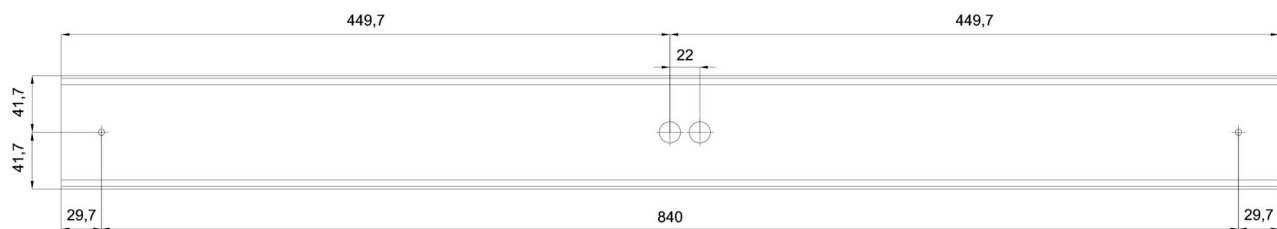

Logistik

EAN	8591728088446
Anzahl kartons	1 Stck
Paket 1 breite	0.94 m
Paket 1 länge	0.12 m
Paket 1 höhe	0.08 m
Garantie*	60 Monate

\*Die Garantie für die Batterien gilt für 12 Monate ab Kaufdatum.

Einbaumaße: