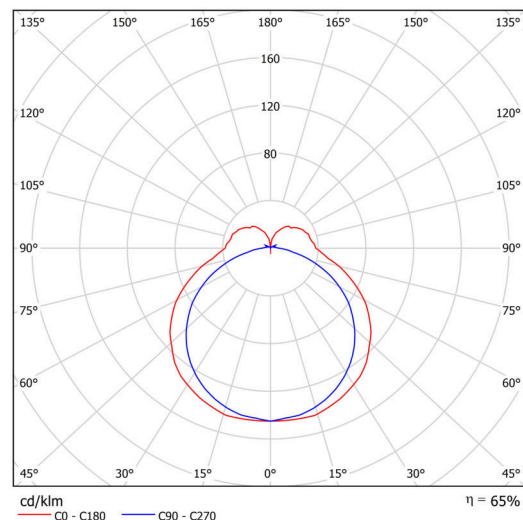

MATAR 5

Produktcode: MAT60527

Art: LED-1L88-1L89EMP700PB09/PC76 B 4K##

Kurzbeschreibung der leuchte: Weiße Farbe | Aufbau-LED-Leuchte | AN AUS | Multipower-Funktion | Schirm aus Polycarbonat

Technisch

Arten von leuchten	Klassisch on/off
Befestigungsart	Aufbauleuchten
Basismaterial	aluminium
Schattenmaterial	opales Polycarbonat
Grundfarbe	Weiß Ral9003
Schattenfarbe	Weiß
Schatten halten	spring
Montageort	Wand / Decke
Breite	900 mm
Länge	92 mm
Höhe	56 mm
Montageloch	2xØ5mm
Kabeldurchgang	2xØ16mm
Energieklasse	D
Schlagfestigkeit	IK10
Betriebstemperatur	von -20°C bis +30°C

Elektrisch

Energieverbrauch	26 W
Schutz vor Eindringen	IP44
Steckdose	LED modul
Klemme	Schnappklemmenblock
Anzahl der Leuchte pro Spannungssicherung B10A	37 Stck
Anzahl der Leuchte pro Spannungssicherung B16A	59 Stck
Anzahl der Leuchte pro Spannungssicherung C10A	37 Stck
Anzahl der Leuchte pro Spannungssicherung C16A	59 Stck

Leuchtden

Leuchtenlichtstrom	2830 lm
Lichtstrom der quelle	4360 lm
Leuchteneffizienz	108 lm/W
Temperature	4000 K
LED-Lebensdauer L80/B10	100000 Std.
CRI	Ra80
MacAdam	3
Fotobiologische Sicherheit der Leuchte	Risk group 0

Eulum-Daten für Berechnungsprogramme sind unter www.osmont.cz verfügbar.