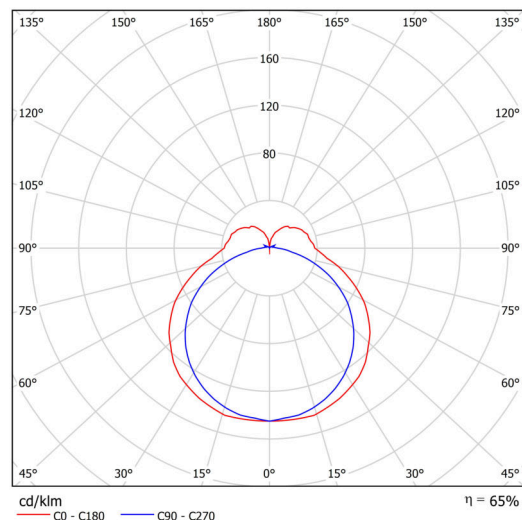

MATAR 5

Produktcode: MAT60525

Art: LED-1L88-1L89E500PB09/PC76 B DALI 4K##

Kurzbeschreibung der leuchte: Weiße Farbe | Aufbau-LED-Leuchte | dimmbares DALI | Schirm aus Polycarbonat

Technisch

Arten von leuchten	Dimmbar
Befestigungsart	Aufbauleuchten
Basismaterial	aluminium
Schattenmaterial	opales Polycarbonat
Grundfarbe	Weiß Ral9003
Schattenfarbe	Weiß
Schatten halten	spring
Montageort	Wand / Decke
Breite	900 mm
Länge	92 mm
Höhe	56 mm
Montageloch	2xØ5mm
Kabeldurchgang	2xØ16mm
Energieklasse	D
Schlagfestigkeit	IK10
Betriebstemperatur	von -20°C bis +30°C

Elektrisch

Energieverbrauch	19 W
Schutz vor Eindringen	IP44
Steckdose	LED modul
Klemme	Schnappklemmenblock
Anzahl der Leuchte pro Spannungssicherung B10A	31 Stck
Anzahl der Leuchte pro Spannungssicherung B16A	50 Stck
Anzahl der Leuchte pro Spannungssicherung C10A	52 Stck
Anzahl der Leuchte pro Spannungssicherung C16A	85 Stck

Leuchtend

Leuchtenlichtstrom	2070 lm
Lichtstrom der quelle	3190 lm
Leuchteneffizienz	108 lm/W
Temperature	4000 K
LED-Lebensdauer L80/B10	100000 Std.
CRI	Ra80
MacAdam	3
Fotobiologische Sicherheit der Leuchte	Risk group 0

Eulum-Daten für Berechnungsprogramme sind unter www.osmont.cz verfügbar.