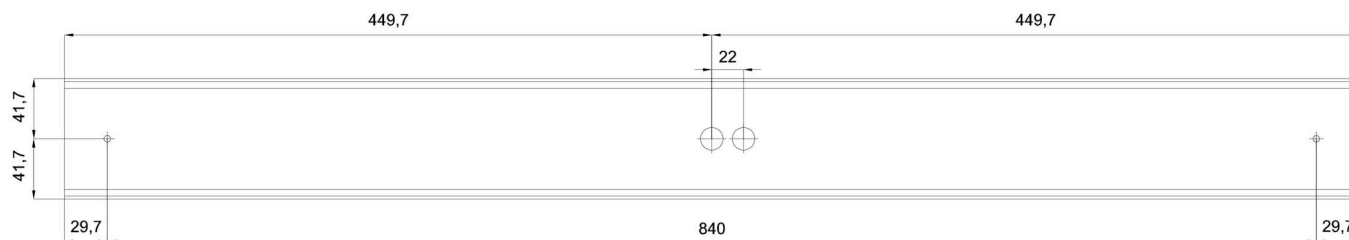

Logistik

EAN	8591728088422
Anzahl kartons	1 Stck
Paket 1 breite	0.94 m
Paket 1 länge	0.12 m
Paket 1 höhe	0.08 m
Garantie*	60 Monate

*Die Garantie für die Batterien gilt für 12 Monate ab Kaufdatum.

Einbaumaße: