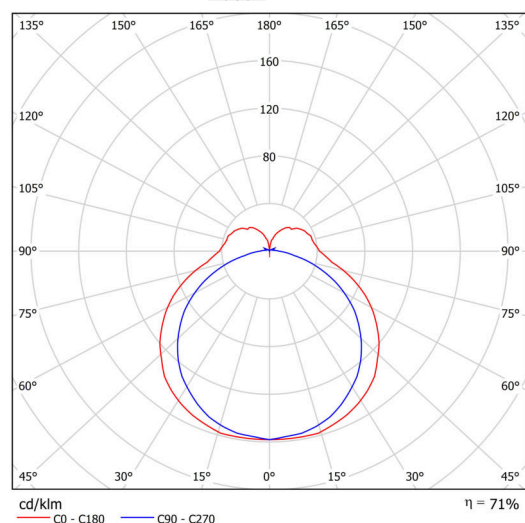

Leuchtende Daten

Leuchtenlichtstrom	2340/2450 lm
Lichtstrom der quelle	3300/3450 lm
Chromatizitätstemperatur	3000/3500/4000 K
LED-Lebensdauer L80/B10	100000 Std.
CRI	Ra80
MacAdam	3
Fotobiologische Sicherheit der Leuchte	Risk group 0

Eulum-Daten für Berechnungsprogramme sind unter www.osmont.cz verfügbar.