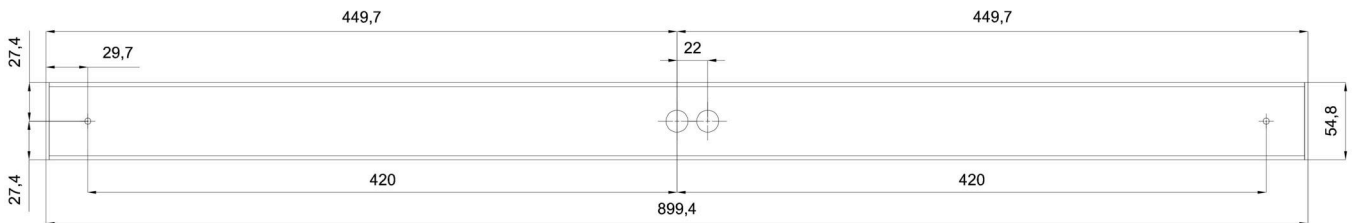

Technische Daten

Arten von leuchten	Klassisch on/off
Befestigungsart	Aufbauleuchten
Basismaterial	aluminium
Schattenmaterial	opales Polycarbonat
Grundfarbe	Schwarz Ral9005
Schattenfarbe	Weiß
Schatten halten	spring
Montageort	Wand / Decke
Breite	905 mm
Länge	58 mm
Höhe	46 mm
Montageloch	2xØ5mm
Kabeldurchgang	2xØ16mm
Energieklasse	D
Schlagfestigkeit	IK10
Betriebstemperatur	von -20°C bis +30°C

Einbaumaße:

Zusätzliches Sortiment:

Lampenschirm

Produktcode	Name	Farbe	Bild	Zeichnung
20609	PC72	Weiß		