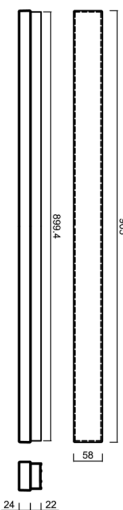

Leuchtende Daten

Leuchtenlichtstrom	2340/2450 lm
Lichtstrom der quelle	3300/3450 lm
Chromatizitätstemperatur	3000/3500/4000 K
LED-Lebensdauer L80/B10	100000 Std.
CRI	Ra80
MacAdam	3
Fotobiologische Sicherheit der Leuchte	Risk group 0

Eulum-Daten für Berechnungsprogramme sind unter www.osmont.cz verfügbar.