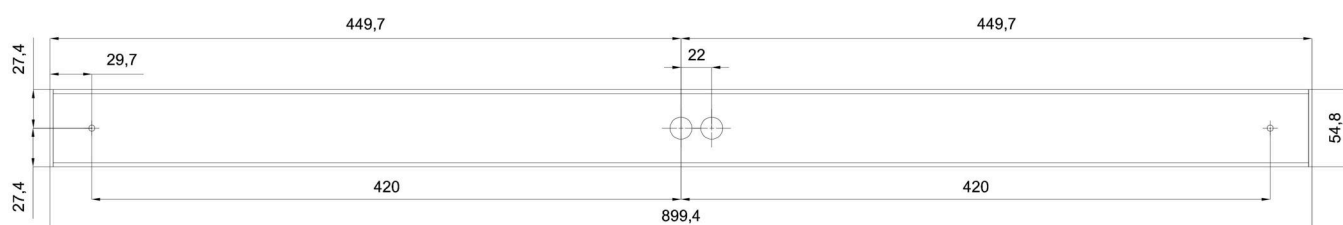

Technische Daten

Arten von leuchten	Dimmbar
Befestigungsart	Aufbauleuchten
Basismaterial	aluminium
Schattenmaterial	opales Polycarbonat
Grundfarbe	Schwarz Ral9005
Schattenfarbe	Weiß
Schatten halten	spring
Montageort	Wand / Decke
Breite	905 mm
Länge	58 mm
Höhe	46 mm
Montageloch	2xØ5mm
Kabeldurchgang	2xØ16mm
Energieklasse	D
Schlagfestigkeit	IK10
Betriebstemperatur	von -20°C bis +30°C

Einbaumaße:

Zusätzliches Sortiment:

Lampenschirm

Produktcode	Name	Farbe	Bild	Zeichnung
20609	PC72	Weiß	