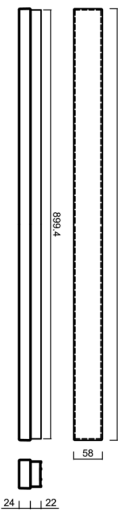

Leuchtende Daten

Leuchtenlichtstrom	1740/1820 lm
Lichtstrom der quelle	2460/2560 lm
Chromatizitätstemperatur	3000/3500/4000 K
LED-Lebensdauer L80/B10	100000 Std.
CRI	Ra80
MacAdam	3
Fotobiologische Sicherheit der Leuchte	Risk group 0

Eulum-Daten für Berechnungsprogramme sind unter www.osmont.cz verfügbar.