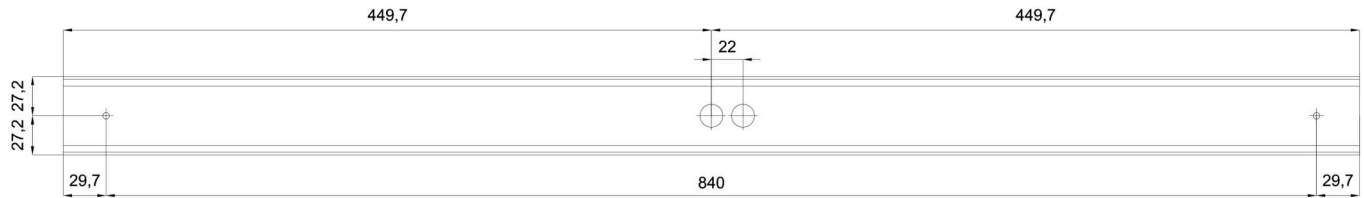

Logistik

EAN	8591728141110
Gewicht NTTO	1.05 Kg
Gewicht BTTO	1.25 Kg
Garantie*	60 Monate

*Die Garantie für die Batterien gilt für 12 Monate ab Kaufdatum.

Einbaumaße: