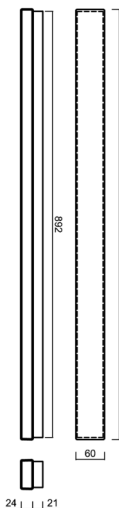

MATAR 2

LED-1L78-1L79E250PA09/PC72 C DALI 4K##

WWW.OSMONT.CZ

MATAR 2

Produktcode: MAT71543

Art: LED-1L78-1L79E250PA09/PC72 C DALI 4K##

Kurzbeschreibung der leuchte: Schwarze Farbel Decke oder Wand LED-Licht DALI | Opaler Schirm aus Polycarbonat (PC)

Technisch

Arten von leuchten	Dimmbar
Befestigungsart	Aufbauleuchten
Basismaterial	aluminium
Schattenmaterial	opales Polycarbonat
Grundfarbe	Schwarz Ral9005
Schattenfarbe	Weiß
Schatten halten	spring
Montageort	Wand / Decke
Breite	900 mm
Länge	60 mm
Höhe	46 mm
Montageloch	2xØ5mm
Kabeldurchgang	2xØ16mm
Energieklasse	D
Schlagfestigkeit	IK10
Betriebstemperatur	von -20°C bis +30°C

Elektrisch

Energieverbrauch	14 W
Schutz vor Eindringen	IP44
Steckdose	LED modul
Klemme	Schnappklemmenblock
Anzahl der Leuchte pro Spannungssicherung B10A	31 Stck
Anzahl der Leuchte pro Spannungssicherung B16A	50 Stck
Anzahl der Leuchte pro Spannungssicherung C10A	52 Stck
Anzahl der Leuchte pro Spannungssicherung C16A	85 Stck

Lampenschirm

Produktcode	Name	Farbe	Beschreibung	Bild	Zeichnung
20609	PC72	Weiß	příslušenství	