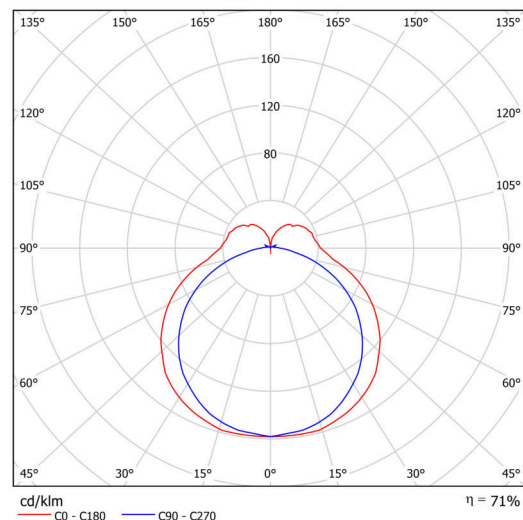

Leuchtend

Leuchtenlichtstrom	1700 lm
Lichtstrom der quelle	2400 lm
Leuchteneffizienz	121 lm/W
Temperature	4000 K
LED-Lebensdauer L80/B10	100000 Std.
CRI	Ra80
MacAdam	3
Fotobiologische Sicherheit der Leuchte	Risk group 0