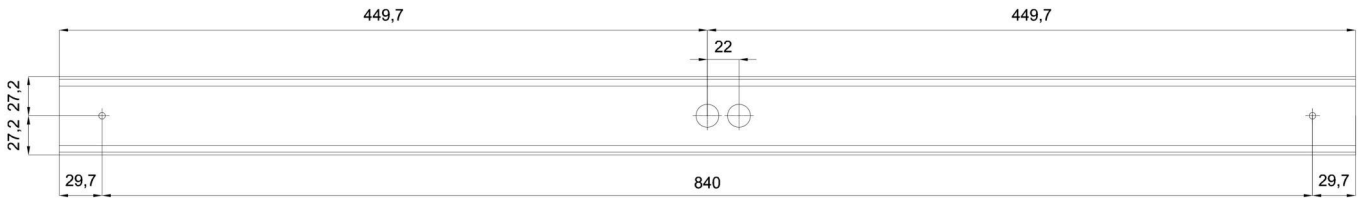

Logistik

EAN	8591728141097
Gewicht NTTO	1.05 Kg
Gewicht BTTO	1.25 Kg
Garantie*	60 Monate

*Die Garantie für die Batterien gilt für 12 Monate ab Kaufdatum.

Einbaumaße: