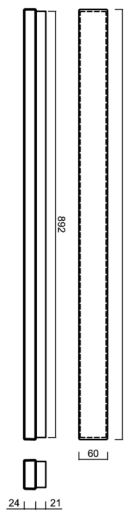

# MATAR 2

Produktcode: MAT71541

Art: LED-1L78-1L79E350PA09/PC72 B DALI 4K##

Kurzbeschreibung der leuchte: Weiß Farbel Decke oder Wand  
LED-Licht DALI | Opaler Schirm aus Polycarbonat (PC)

## Technisch

Arten von leuchten	Dimmbar
Befestigungsart	Aufbauleuchten
Basismaterial	aluminium
Schattenmaterial	opales Polycarbonat
Grundfarbe	Weiß Ral9003
Schattenfarbe	Weiß
Schatten halten	spring
Montageort	Wand / Decke
Breite	900 mm
Länge	60 mm
Höhe	46 mm
Montageloch	2xØ5mm
Kabeldurchgang	2xØ16mm
Energieklasse	D
Schlagfestigkeit	IK10
Betriebstemperatur	von -20°C bis +30°C

## Elektrisch

Energieverbrauch	20 W
Schutz vor Eindringen	IP44
Steckdose	LED modul
Klemme	Schnappklemmenblock
Anzahl der Leuchte pro Spannungssicherung B10A	31 Stck
Anzahl der Leuchte pro Spannungssicherung B16A	50 Stck
Anzahl der Leuchte pro Spannungssicherung C10A	52 Stck
Anzahl der Leuchte pro Spannungssicherung C16A	85 Stck

Lampenschirm

Produktcode	Name	Farbe	Beschreibung	Bild	Zeichnung
20609	PC72	Weiß	příslušenství	