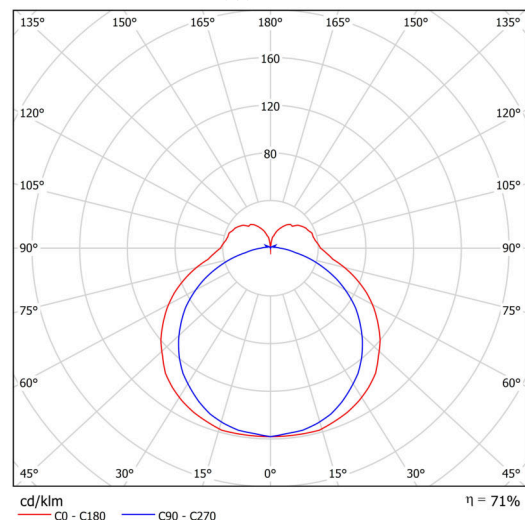

Leuchtend

Leuchtenlichtstrom	2340 lm
Lichtstrom der quelle	3290 lm
Leuchteneffizienz	117 lm/W
Temperature	4000 K
LED-Lebensdauer L80/B10	100000 Std.
CRI	Ra80
MacAdam	3
Fotobiologische Sicherheit der Leuchte	Risk group 0