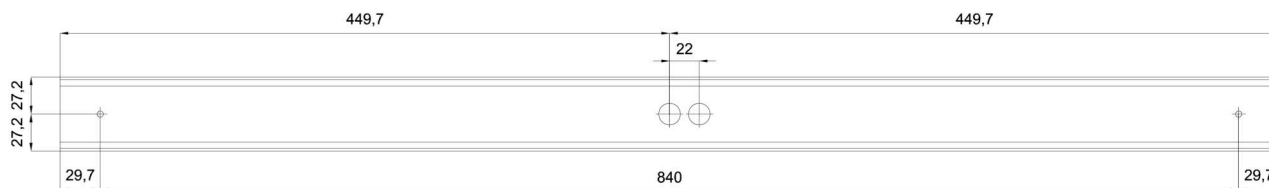

Logistik

EAN	8591728141080
Gewicht NTTO	1.05 Kg
Gewicht BTTO	1.25 Kg
Garantie*	60 Monate

*Die Garantie für die Batterien gilt für 12 Monate ab Kaufdatum.

Einbaumaße:

Zusätzliches Sortiment:

Sockel für Aufputzmontage