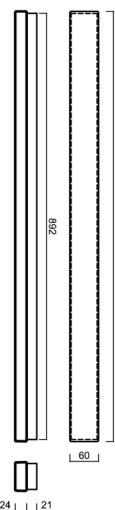

MATAR 2

LED-1L78-1L79EMP350PA09/PC72 B 4K##

WWW.OSMONT.CZ

MATAR 2

Produktcode: MAT71540

Art: LED-1L78-1L79EMP350PA09/PC72 B 4K##

Kurzbeschreibung der leuchte: Weiß Farbe| Decke oder Wand
LED-Licht EIN/AUS | Multipower-Treiber | Opaler Schirm aus Polycarbonat (PC)

Technisch

Arten von leuchten	Klassisch on/off
Befestigungsart	Aufbauleuchten
Basismaterial	aluminium
Schattenmaterial	opales Polycarbonat
Grundfarbe	Weiß Ral9003
Schattenfarbe	Weiß
Schatten halten	spring
Montageort	Wand / Decke
Breite	900 mm
Länge	60 mm
Höhe	46 mm
Montageloch	2xØ5mm
Kabeldurchgang	2xØ16mm
Energieklasse	D
Schlagfestigkeit	IK10
Betriebstemperatur	von -20°C bis +30°C

Elektrisch

Energieverbrauch	20 W
Schutz vor Eindringen	IP44
Steckdose	LED modul
Klemme	Schnappklemmenblock
Anzahl der Leuchte pro Spannungssicherung B10A	65 Stck
Anzahl der Leuchte pro Spannungssicherung B16A	105 Stck
Anzahl der Leuchte pro Spannungssicherung C10A	39 Stck
Anzahl der Leuchte pro Spannungssicherung C16A	63 Stck

Lampenschirm

Produktcode	Name	Farbe	Beschreibung	Bild	Zeichnung
20609	PC72	Weiß	příslušenství	