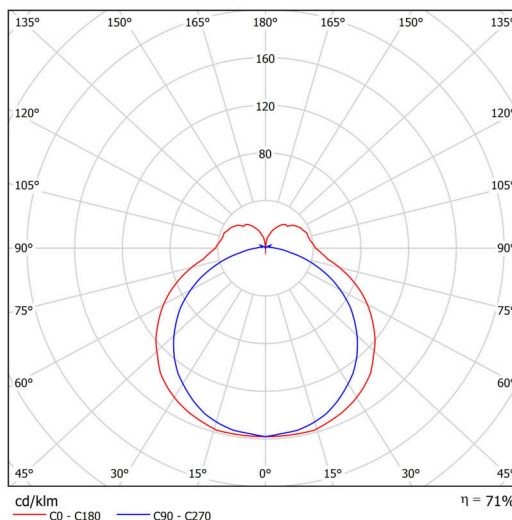

Leuchtend

Leuchtenlichtstrom	2340 lm
Lichtstrom der quelle	3290 lm
Leuchteneffizienz	117 lm/W
Temperature	4000 K
LED-Lebensdauer L80/B10	100000 Std.
CRI	Ra80
MacAdam	3
Fotobiologische Sicherheit der Leuchte	Risk group 0